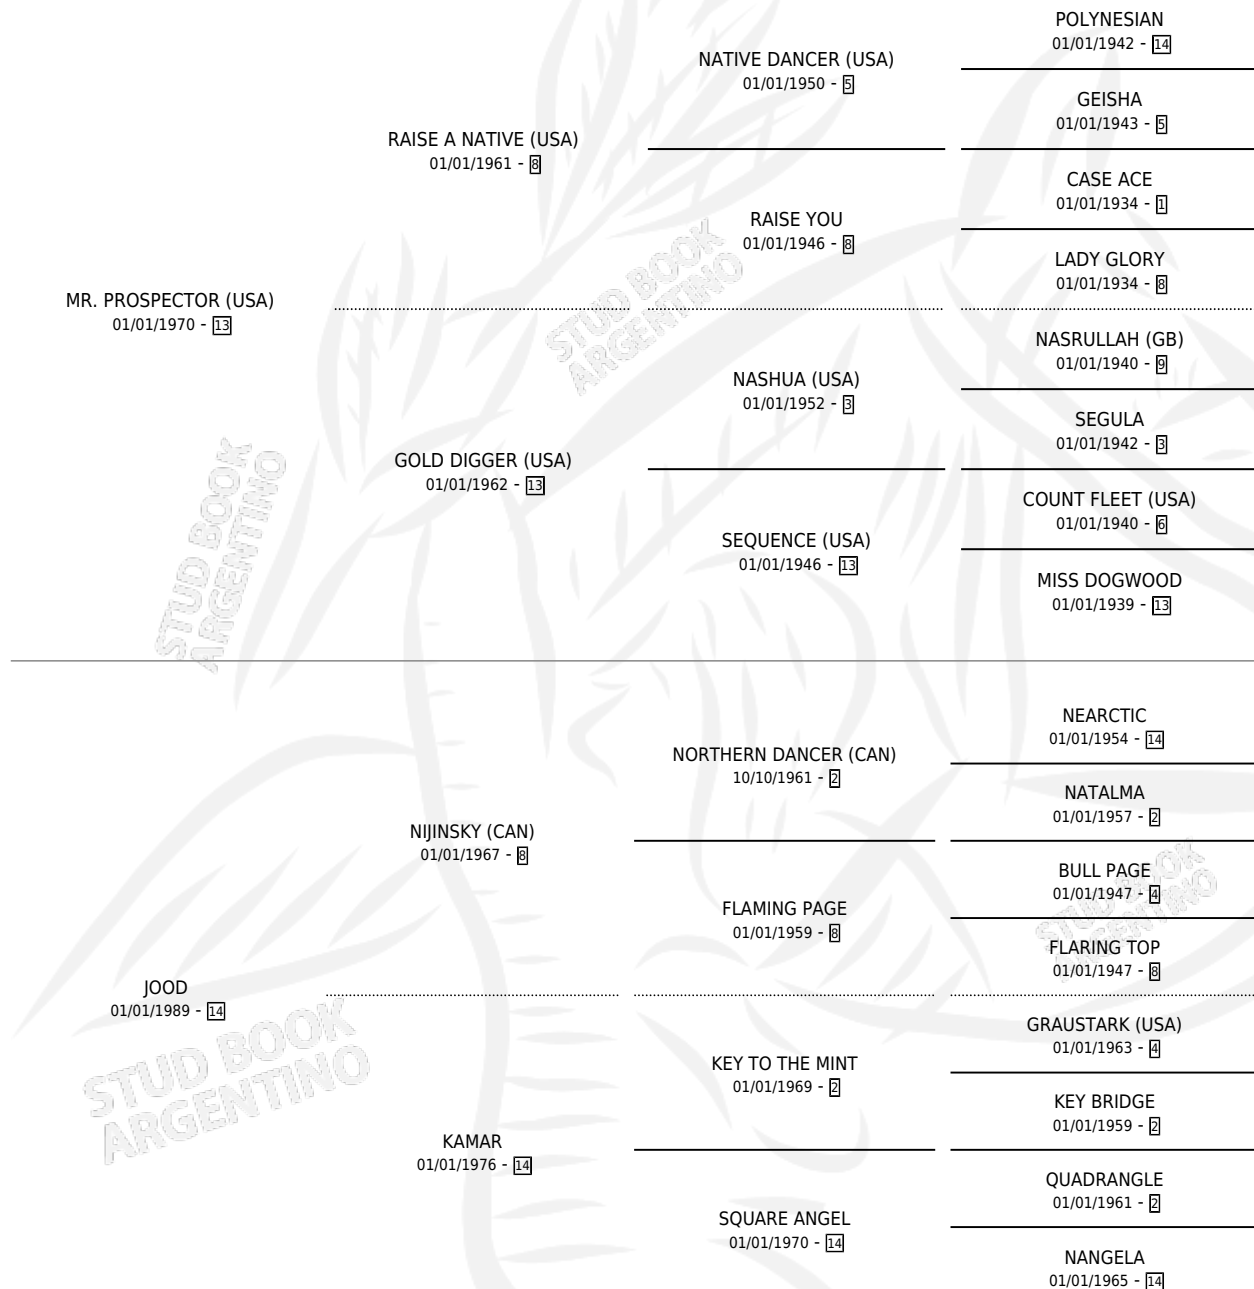

WANICE (USA)

por **MR. PROSPECTOR (USA)** y **JOOD** por **NIJINSKY (CAN)**

Estados Unidos · Hembra · Zaino · SP · 31/01/1995
Familia 14-c · Volumen web

ESTADO

TIPIFICACIÓN SANGUÍNEA	X
TIPIFICACIÓN POR ADN	✓
PASAPORTE	✓
IDENTIFICACIÓN POR MICROCHIP	X
REPRODUCTOR	✓

Lugar de nacimiento: Estados Unidos

Criador: Extranjero

~

HIJOS

	MACHOS	HEMBRAS
4 NACIERON	3	1
2 CORRIERON	2	0
2 GANARON	2	0
1 GANADORES CL	0 GANADORES GR	0 GANADORES G1

PEDIGREE

EXPORTACIÓN / IMPORTACIÓN

FECHA	MOVIMIENTO	PAÍS
17/07/2009	IMPORTADO	ESTADOS UNIDOS