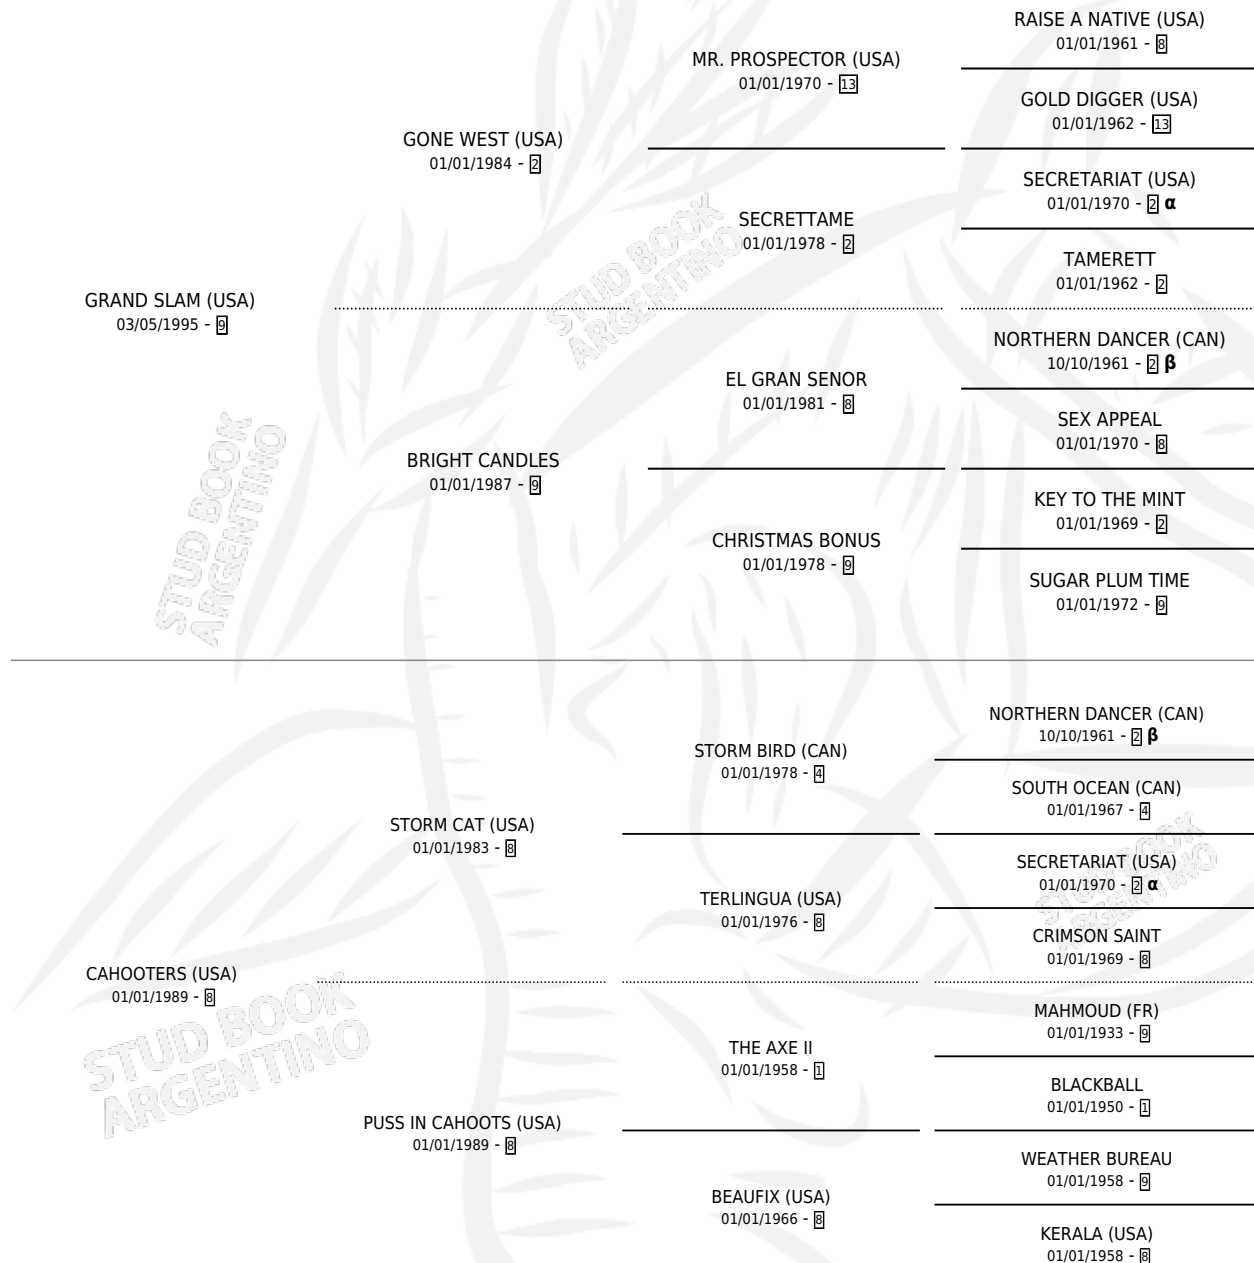

QUEEN MAYA (USA)

por **GRAND SLAM (USA)** y **CAHOOTERS (USA)** por **STORM CAT (USA)**

Estados Unidos · Hembra · Tordillo · SP · 11/04/2000
Familia 8-h · Volumen web

ESTADO

TIPIFICACIÓN SANGUÍNEA	X
TIPIFICACIÓN POR ADN	✓
PASAPORTE	✓
IDENTIFICACIÓN POR MICROCHIP	X
REPRODUCTOR	✓

Lugar de nacimiento: Estados Unidos

Criador: Extranjero

~

HIJOS

	MACHOS	HEMBRAS
10 NACIERON	4	6
7 CORRIERON	3	4
4 GANARON	2	2

1	0	0
GANADORES CL	GANADORES GR	GANADORES G1

PEDIGREE

INBREEDING : **α,β**

EXPORTACIÓN / IMPORTACIÓN

FECHA	MOVIMIENTO	PAÍS
28/07/2009	IMPORTADO	ESTADOS UNIDOS

SERVICIOS

Servicios **12** / Nacimientos **9** / Efectividad **75.00%**

PADRILLO	PRODUCTO	CRIADOR	1ER SERVICIO	ÚLTIMO SERVICIO
LIZARD ISLAND (USA)	∅		11/11/2019	11/11/2019
LIZARD ISLAND (USA)	QUEMERO (M Z, 20/10/2019)	LA PASION	02/11/2018	02/11/2018
VIOLENCE (USA)	QUEEN LUNA (H Z, 09/10/2018)	LA PASION	12/09/2017	30/10/2017
LIZARD ISLAND (USA)	∅		29/10/2016	29/10/2016
LIZARD ISLAND (USA)	QUILLADINA (H A, 01/10/2016)	LA PASION	28/10/2015	28/10/2015
NOT FOR SALE	QUEENIE BELLE (H Z, 07/10/2015)	LA PASION	11/09/2014	25/10/2014
SIXTIES ICON (GB)	QUEEN TUTU (H Z, 05/08/2014)	LA PASION	17/08/2013	17/08/2013
LIZARD ISLAND (USA)	∅		26/10/2012	26/10/2012
ZENSATIONAL (USA)	QUINTINO (M T, 05/10/2012)	LA PASION	11/10/2011	31/10/2011
EXCHANGE RATE (USA)	QUIMICO FARMA (M T, 28/09/2011)	LA PASION	21/10/2010	21/10/2010
LIZARD ISLAND (USA)	QUINTO BEATLE (M ZC, 28/09/2010)	LA PASION	25/10/2009	25/10/2009
ORIENTATE	QUEEN MAMI (H T, 20/07/2009)	LA PASION	28/08/2008	28/08/2008