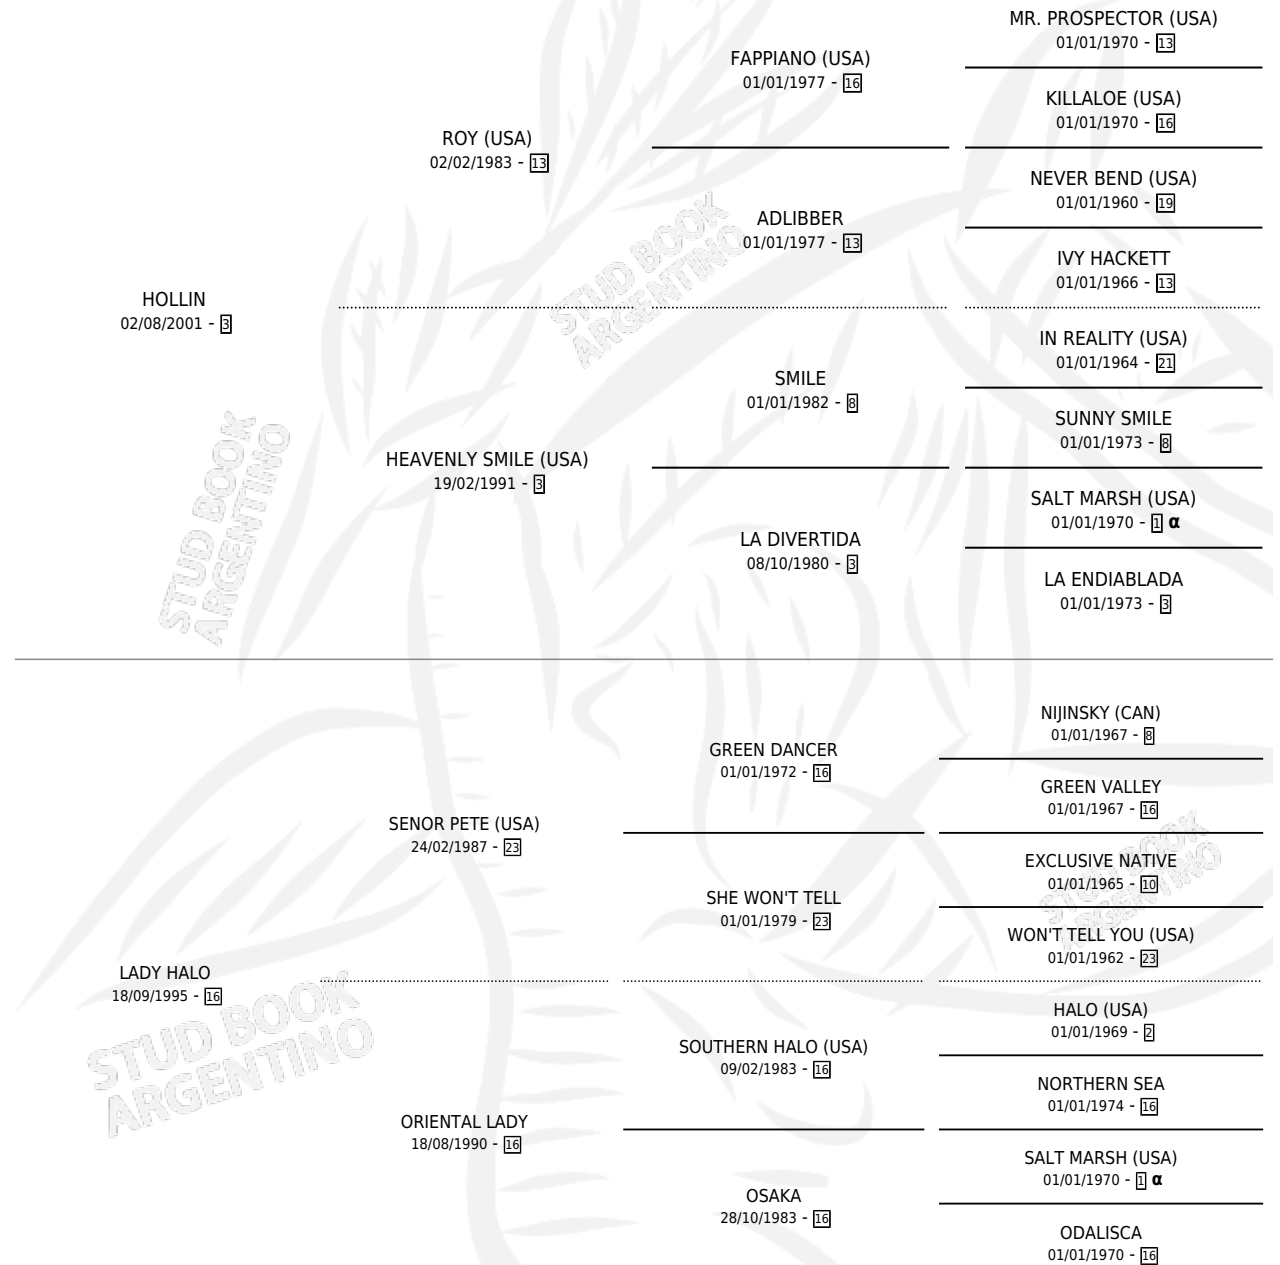

BLACK LLIN

por HOLLIN y LADY HALO por SENOR PETE (USA)

Argentina · Hembra · Zaino Colorado · SP · 17/07/2009
Familia 16-d · Volumen 40

ESTADO

TIPIFICACIÓN SANGUÍNEA	X
TIPIFICACIÓN POR ADN	X
PASAPORTE	X
IDENTIFICACIÓN POR MICROCHIP	X
REPRODUCTOR	X

Lugar de nacimiento: David

Criador: Sin dato

PEDIGREE

INBREEDING : α

BLACK LLIN

Datos oficiales del Stud Book Argentino

Documento generado el 10/05/2026

studbook.org.ar