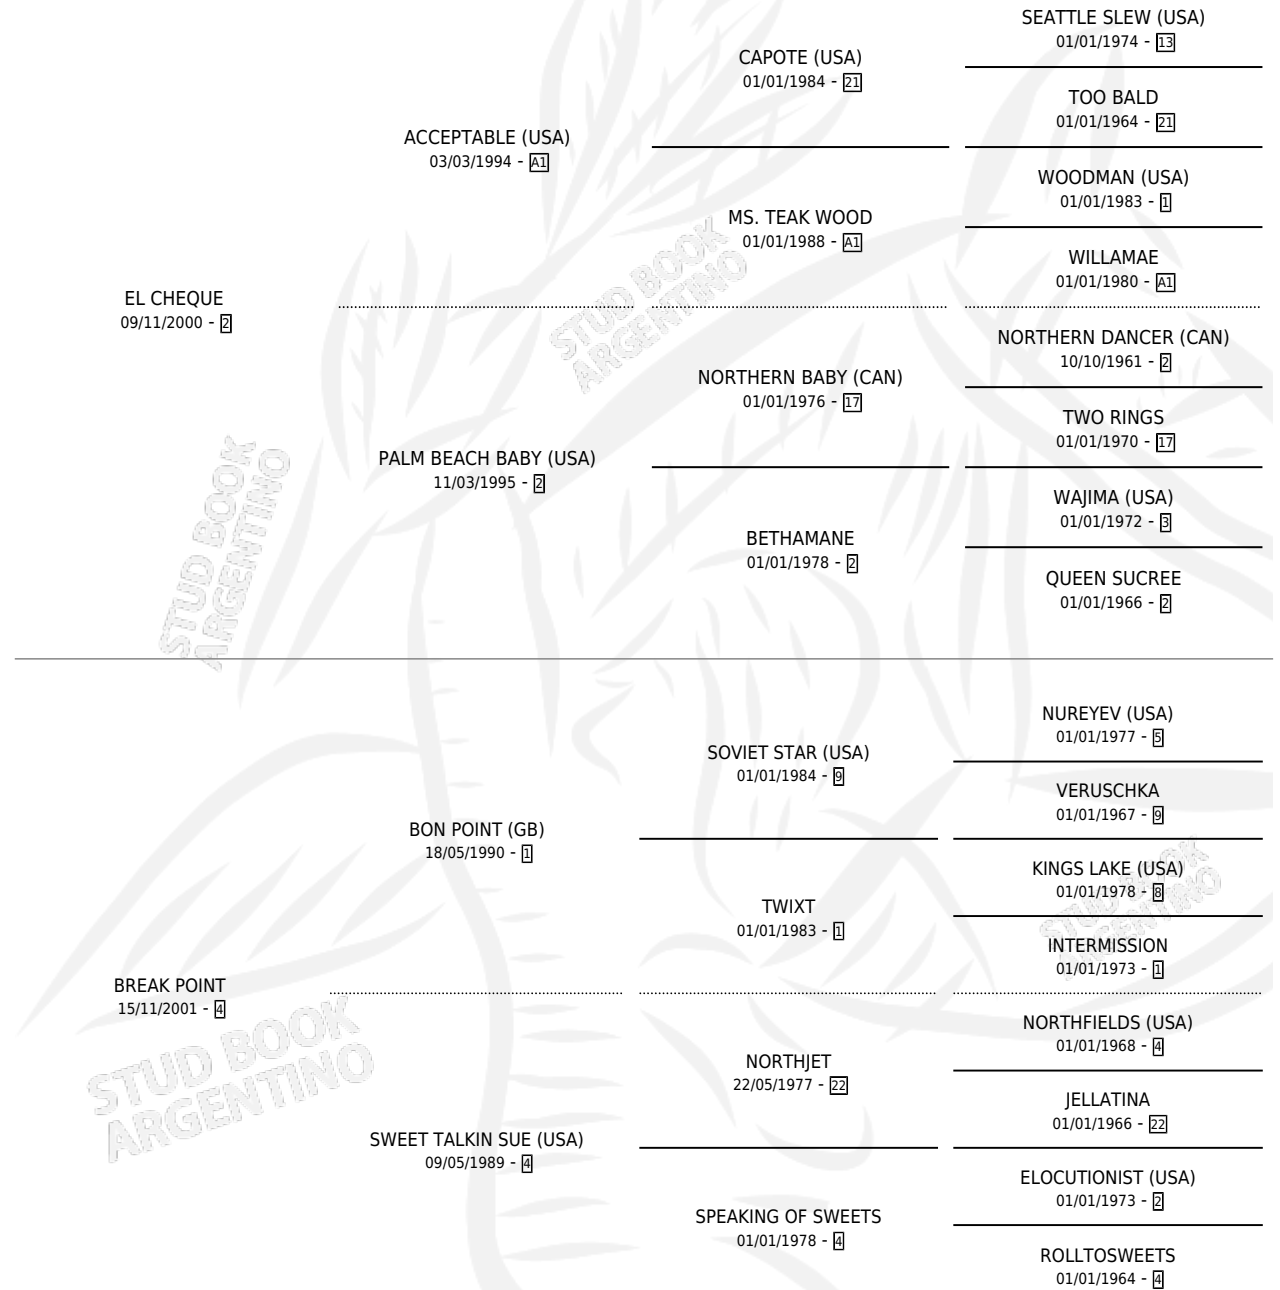

CHECK POINT

por EL CHEQUE y BREAK POINT por BON POINT (GB)

Argentina · Hembra · Alazan · SP · 18/07/2009
Familia 4 · Volumen 40

ESTADO

TIPIFICACIÓN SANGUÍNEA	X
TIPIFICACIÓN POR ADN	✓
PASAPORTE	✓
IDENTIFICACIÓN POR MICROCHIP	✓
REPRODUCTOR	X

Lugar de nacimiento: Cañada Rica
Criador: Cañada Rica

PEDIGREE

CAMPAÑA

Solo carreras oficiales de Argentina

POR EDAD

EDAD	CC	1°	2°	3°	4°	5°	NP	CLC	CLG	CLCG1	CLGG1	IMPORTE	GANANCIA / CC
3 AÑOS	1	0	0	0	0	0	1	0	0	0	0	\$0	\$0
TOTALES	1	0	0	0	0	0	1	0	0	0	0	\$0	\$0
%		0.0%	0.0%	0.0%	0.0%	0.0%	100%	0.0%	0.0%	0.0%	0.0%		