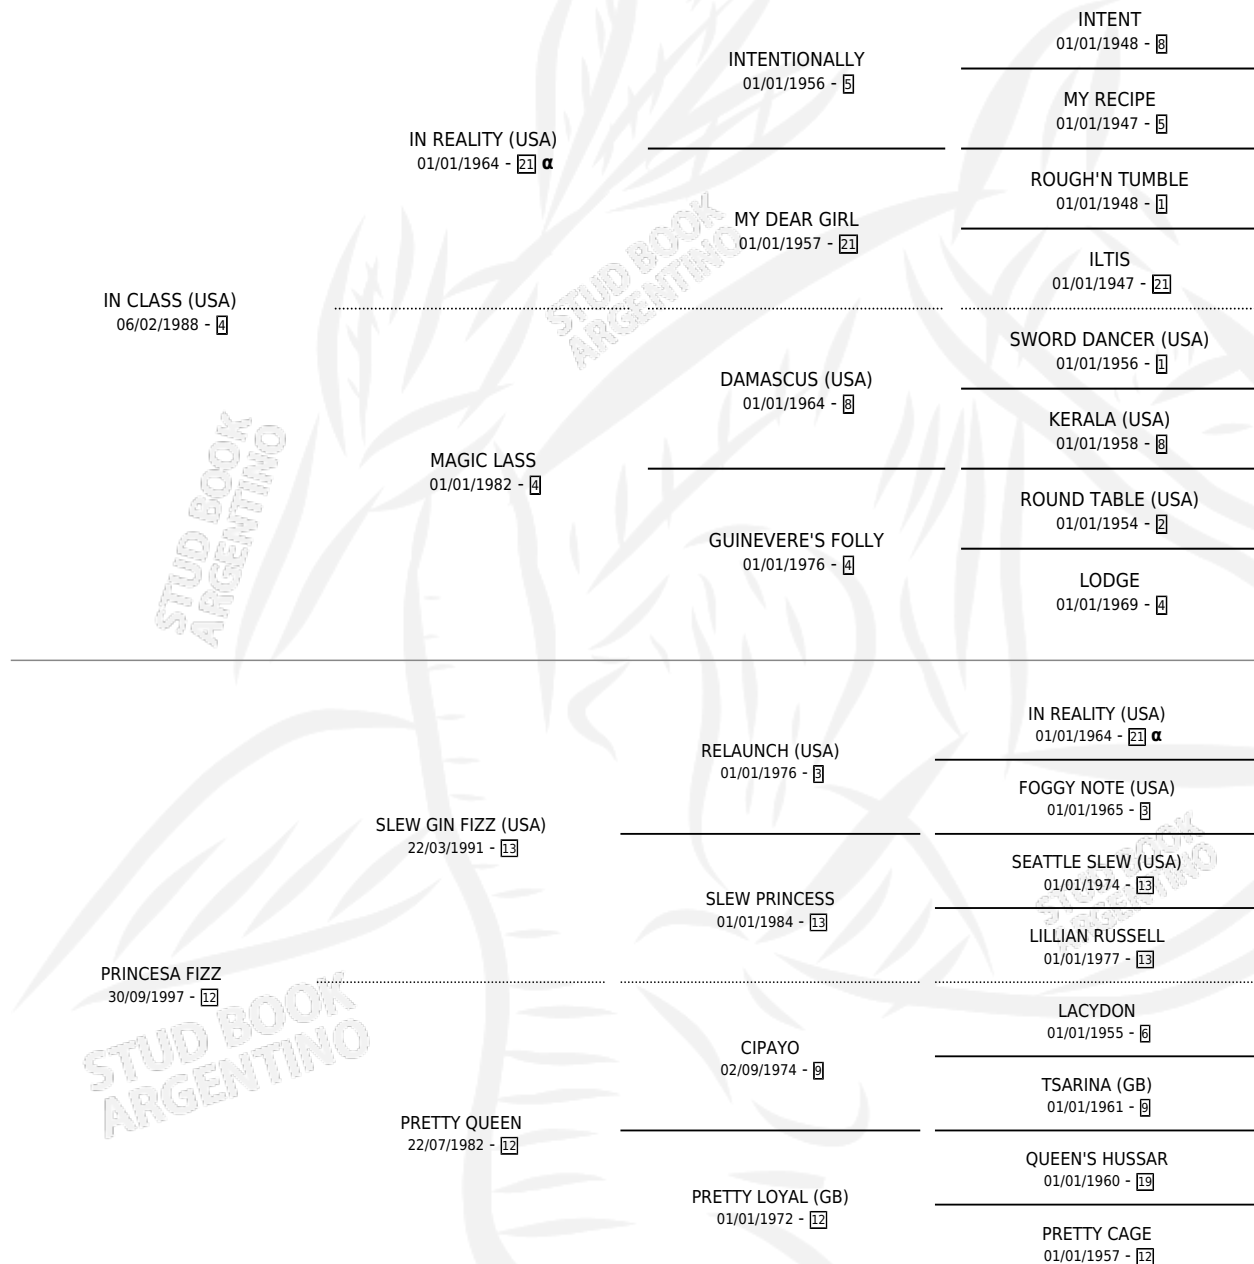

REY CLASS

por **IN CLASS (USA)** y **PRINCESA FIZZ** por **SLEW GIN FIZZ (USA)**

Argentina · Macho · Zaino · SP · 09/07/2009
Familia 12 · Volumen 40

ESTADO

TIPIFICACIÓN SANGUÍNEA	X
TIPIFICACIÓN POR ADN	X
PASAPORTE	X
IDENTIFICACIÓN POR MICROCHIP	X
REPRODUCTOR	X

Lugar de nacimiento: Don Florentino
Criador: Don Florentino

PEDIGREE

INBREEDING : α

REY CLASS

Datos oficiales del Stud Book Argentino

Documento generado el 09/05/2026

studbook.org.ar