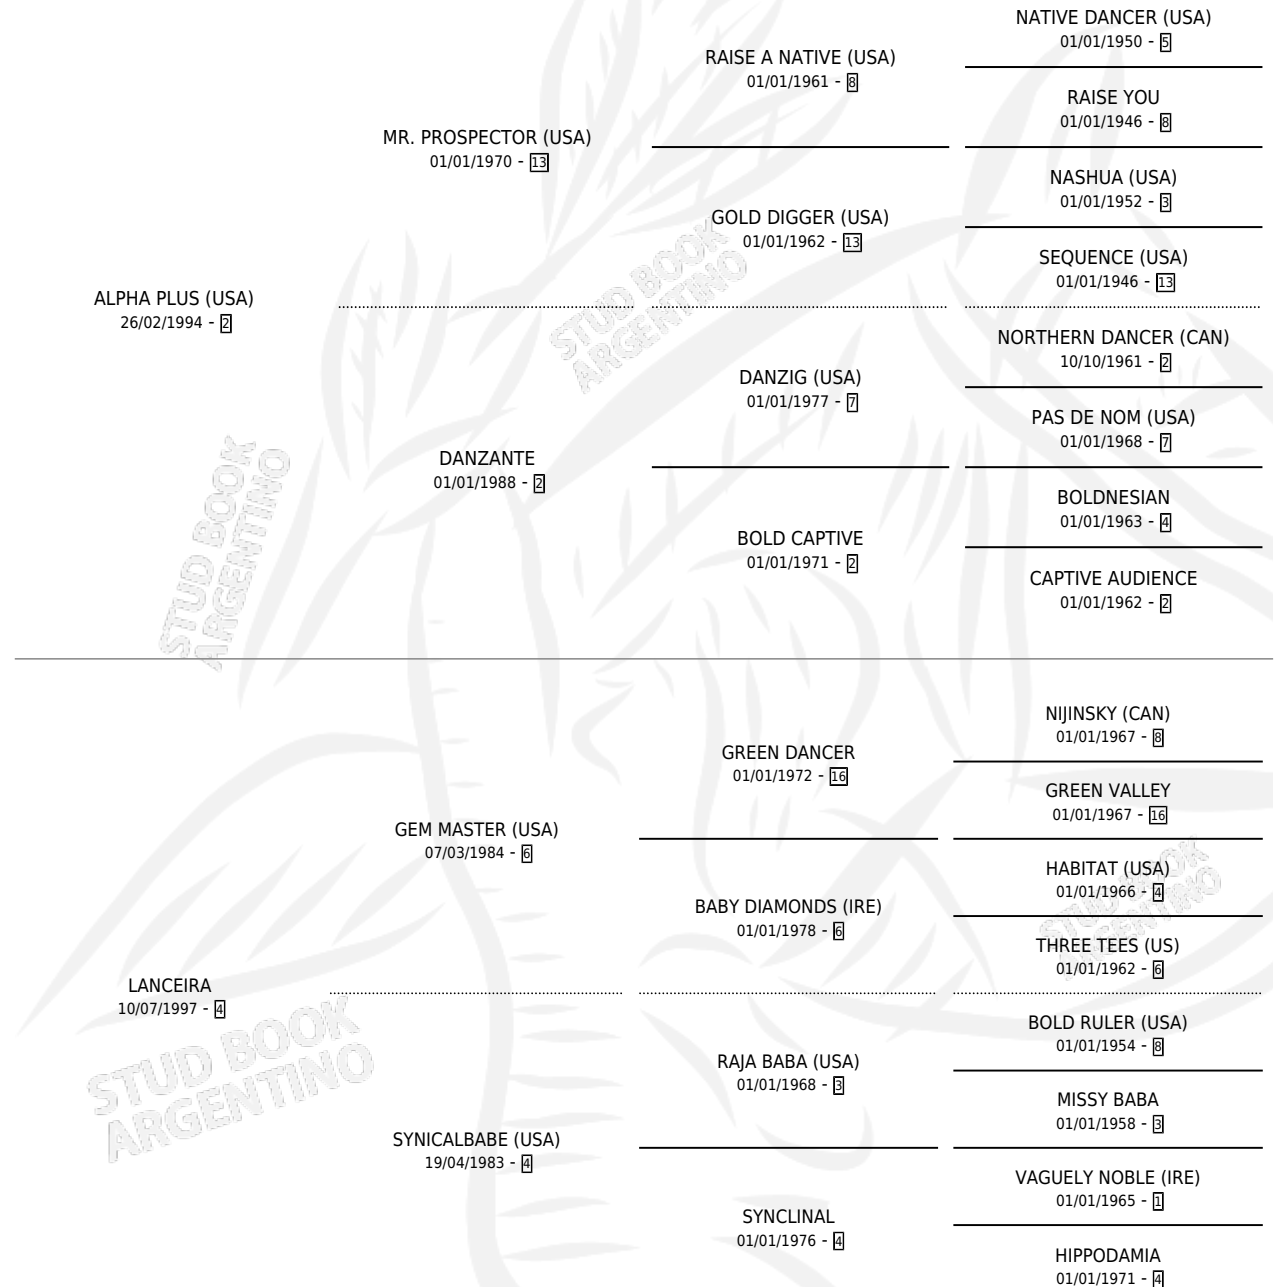

GRAN TORINO

por **ALPHA PLUS (USA)** y **LANCEIRA** por **GEM MASTER (USA)**

Argentina · Macho · Zaino · SP · 20/07/2009
Familia 4-d · Volumen 40

ESTADO

TIPIFICACIÓN SANGUÍNEA	X
TIPIFICACIÓN POR ADN	✓
PASAPORTE	✓
IDENTIFICACIÓN POR MICROCHIP	✓
REPRODUCTOR	X

Lugar de nacimiento: Don Florentino
Criador: Don Florentino

PEDIGREE

GRAN TORINO

Datos oficiales del Stud Book Argentino

Documento generado el 09/05/2026

studbook.org.ar