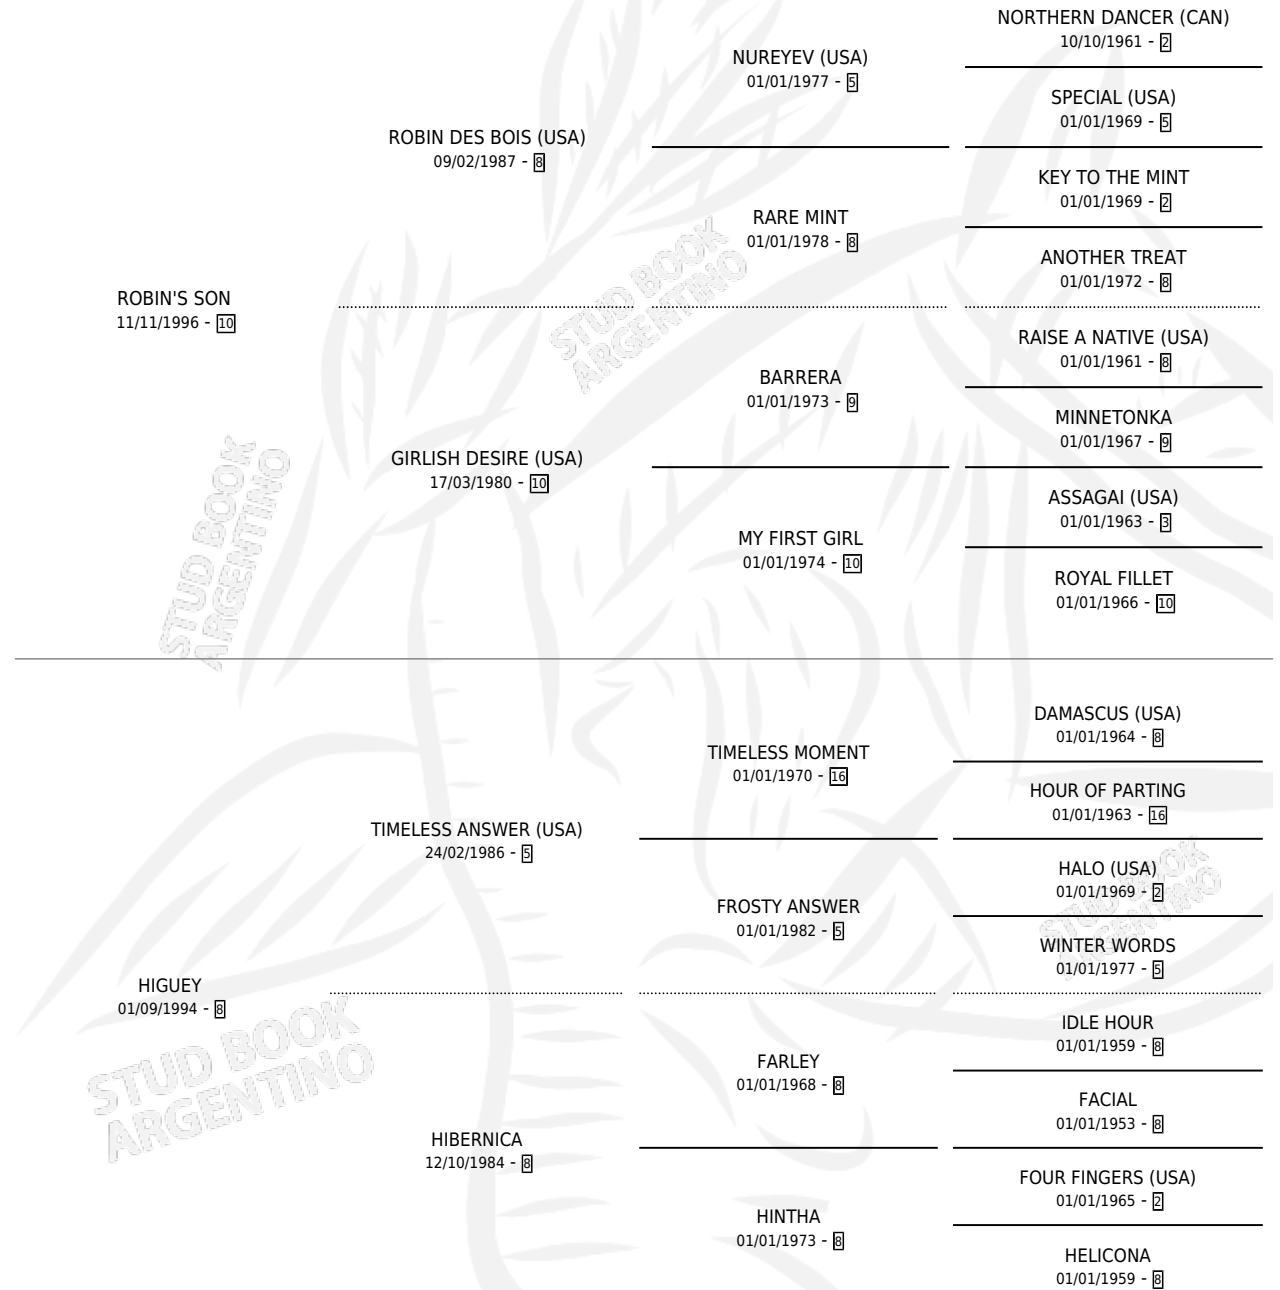

ATREVIDA SON

por **ROBIN'S SON** y **HIGUEY** por **TIMELESS ANSWER**
(USA)

Argentina · Hembra · Alazan · SP · 19/07/2009
Familia 8-j · Volumen 40

ESTADO

TIPIFICACIÓN SANGUÍNEA	X
TIPIFICACIÓN POR ADN	✓
PASAPORTE	✓
IDENTIFICACIÓN POR MICROCHIP	✓
REPRODUCTOR	X

Lugar de nacimiento: Don Florentino

Criador: Don Florentino

PEDIGREE

CAMPAÑA

Solo carreras oficiales de Argentina

POR EDAD

EDAD	CC	1°	2°	3°	4°	5°	NP	CLC	CLG	CLCG1	CLGG1	IMPORTE	GANANCIA / CC
2 AÑOS	1	0	0	0	0	1	0	0	0	0	0	\$2,300	\$2,300
3 AÑOS	1	0	0	0	0	1	0	0	0	0	0	\$1,950	\$1,950
4 AÑOS	1	0	0	0	0	0	1	0	0	0	0	\$0	\$0
TOTALES	3	0	0	0	0	2	1	0	0	0	0	\$4,250	\$1,417
%		0.0%	0.0%	0.0%	0.0%	66.7%	33.3%	0.0%	0.0%	0.0%	0.0%		