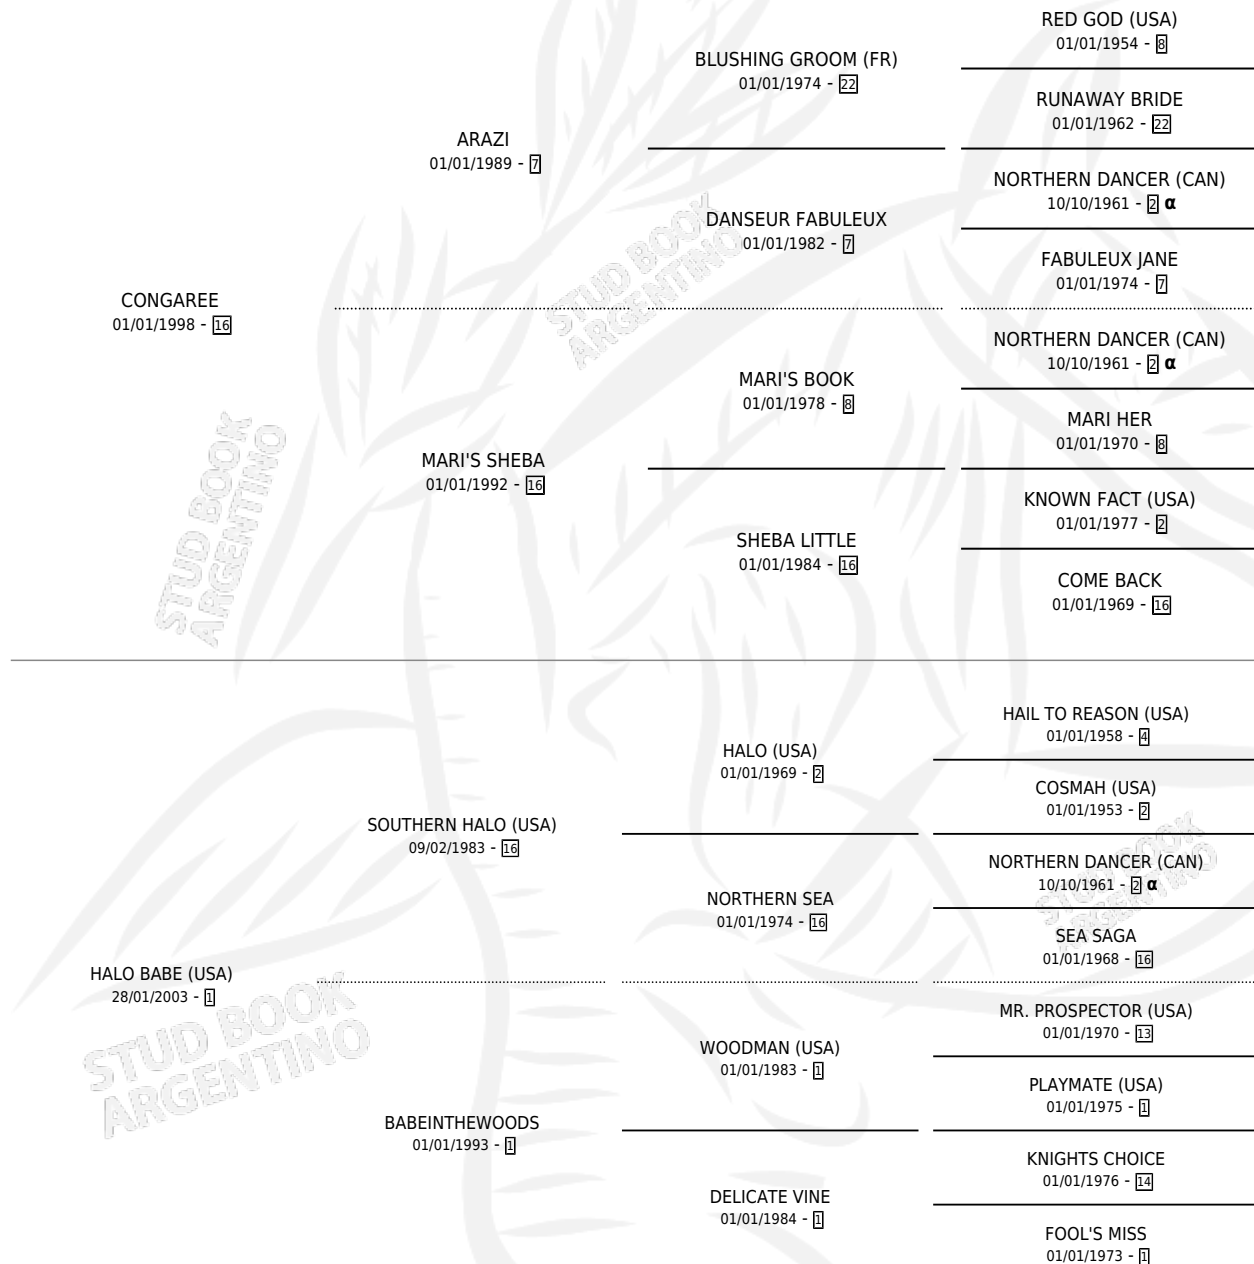

AMERICAN DIAMOND

por CONGAREE y HALO BABE (USA) por SOUTHERN HALO (USA)

Argentina · Macho · Zaino · SP · 12/05/2009
Familia 1 · Volumen 40

ESTADO

TIPIFICACIÓN SANGUÍNEA	X
TIPIFICACIÓN POR ADN	✓
PASAPORTE	✓
IDENTIFICACIÓN POR MICROCHIP	✓
REPRODUCTOR	X

Lugar de nacimiento: Rancho Lujan
Criador: Alonso Miguel Wenceslao

PEDIGREE

INBREEDING : α

CAMPAÑA

Solo carreras oficiales de Argentina

POR EDAD

EDAD	CC	1°	2°	3°	4°	5°	NP	CLC	CLG	CLCG1	CLGG1	IMPORTE	GANANCIA / CC
4 AÑOS	1	0	0	0	0	1	0	0	0	0	0	\$1,600	\$1,600
TOTALES	1	0	0	0	0	1	0	0	0	0	0	\$1,600	\$1,600
%		0.0%	0.0%	0.0%	0.0%	100%	0.0%	0.0%	0.0%	0.0%	0.0%		