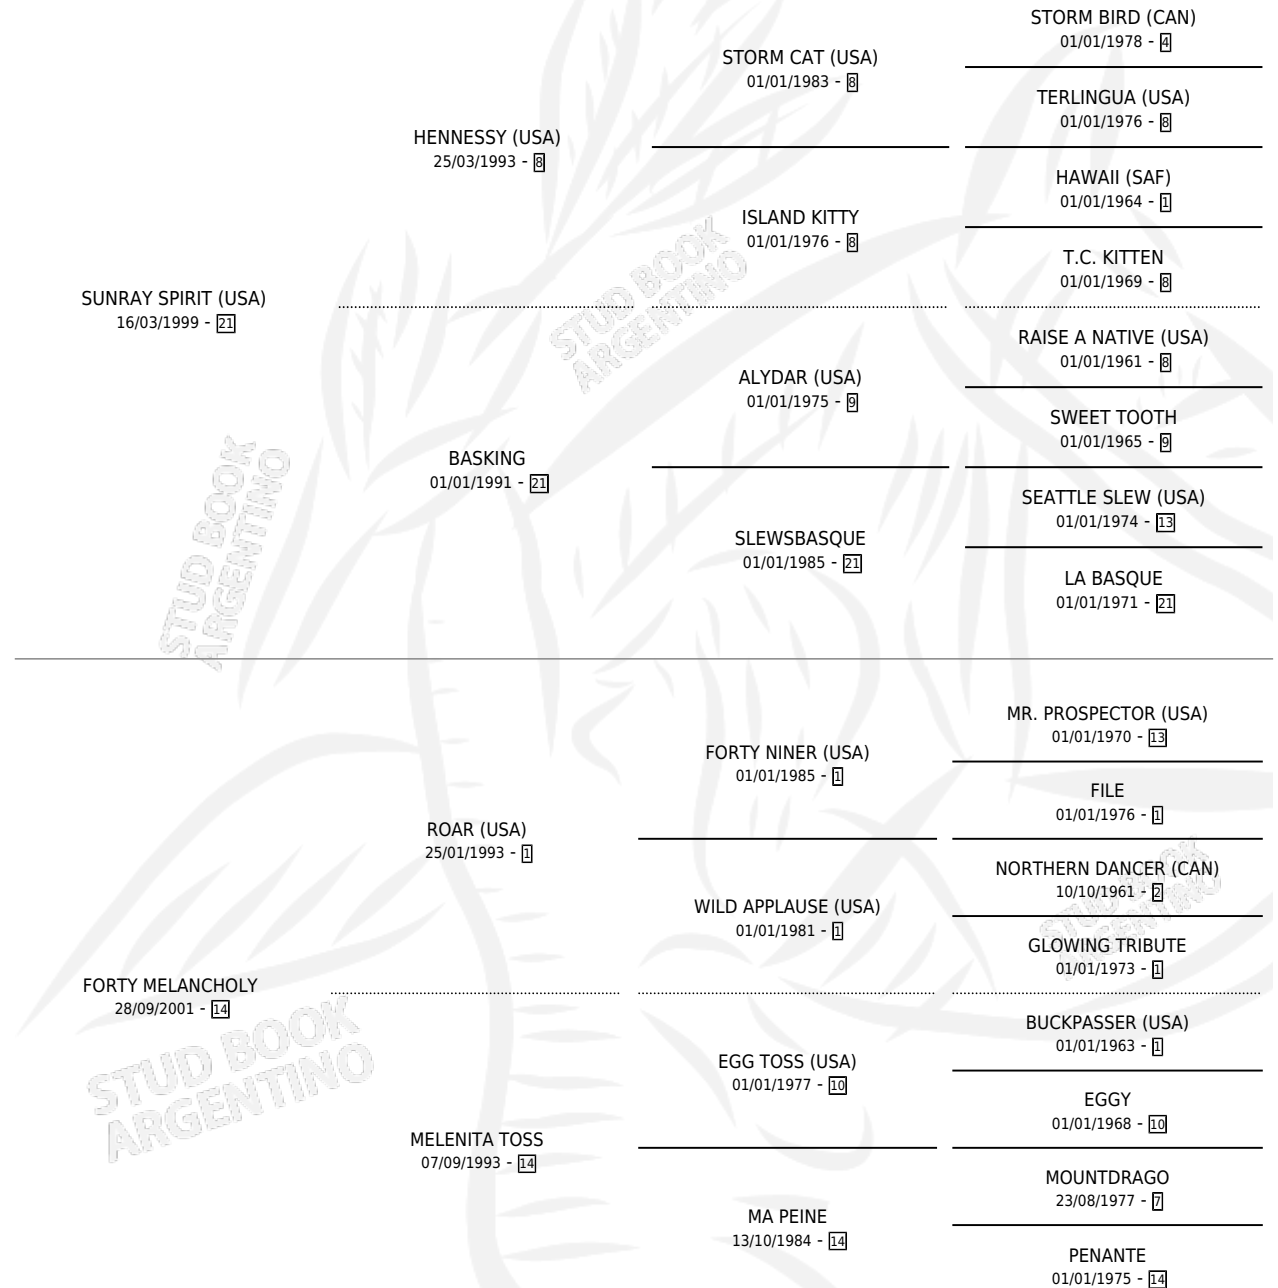

WILD DOLL

por **SUNRAY SPIRIT (USA)** y **FORTY MELANCHOLY** por **ROAR (USA)**

Argentina · Hembra · Zaino · SP · 03/07/2009
Familia 14-c · Volumen 40

ESTADO

TIPIFICACIÓN SANGUÍNEA	X
TIPIFICACIÓN POR ADN	X
PASAPORTE	X
IDENTIFICACIÓN POR MICROCHIP	X
REPRODUCTOR	X

Lugar de nacimiento: Rancho Lujan
Criador: Ojos Claros S.R.L.

PEDIGREE

WILD DOLL

Datos oficiales del Stud Book Argentino

Documento generado el 11/05/2026

studbook.org.ar