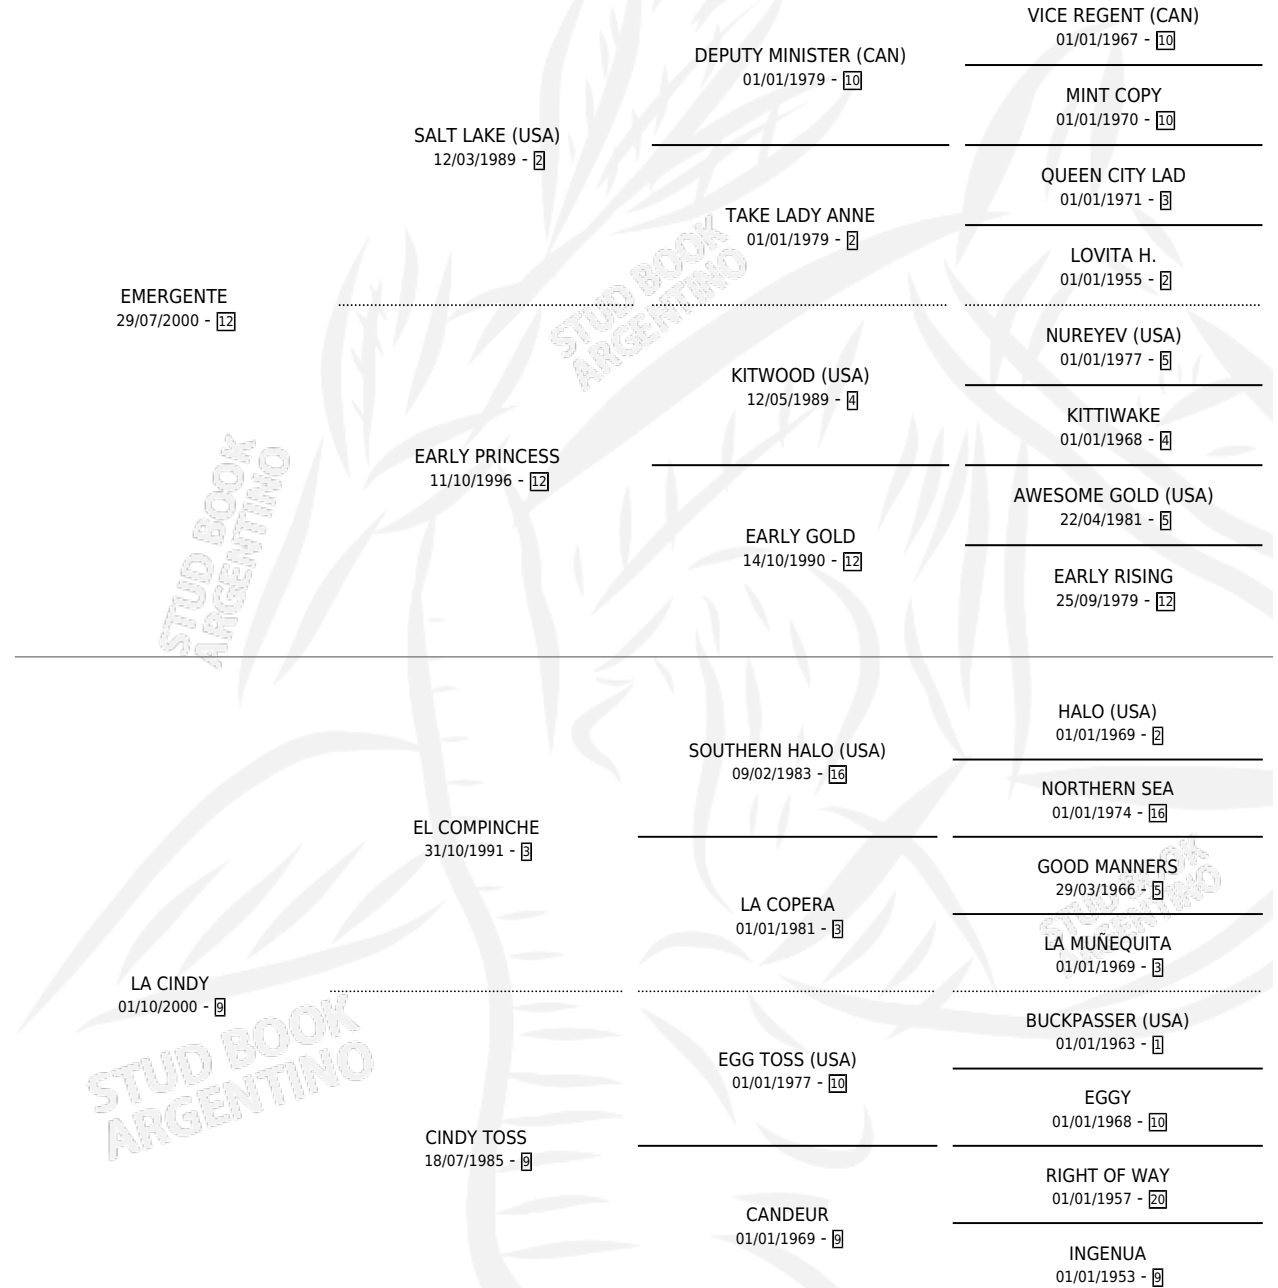

EARLY CYNIC

por EMERGENTE y LA CINDY por EL COMPINCHE

Argentina · Macho · Alazan · SP · 13/10/2008
Familia 9-g · Volumen 40

ESTADO

TIPIFICACIÓN SANGUÍNEA	X
TIPIFICACIÓN POR ADN	✓
PASAPORTE	✓
IDENTIFICACIÓN POR MICROCHIP	✓
REPRODUCTOR	X

Lugar de nacimiento: El Cartujo

Criador: El Cartujo

PEDIGREE