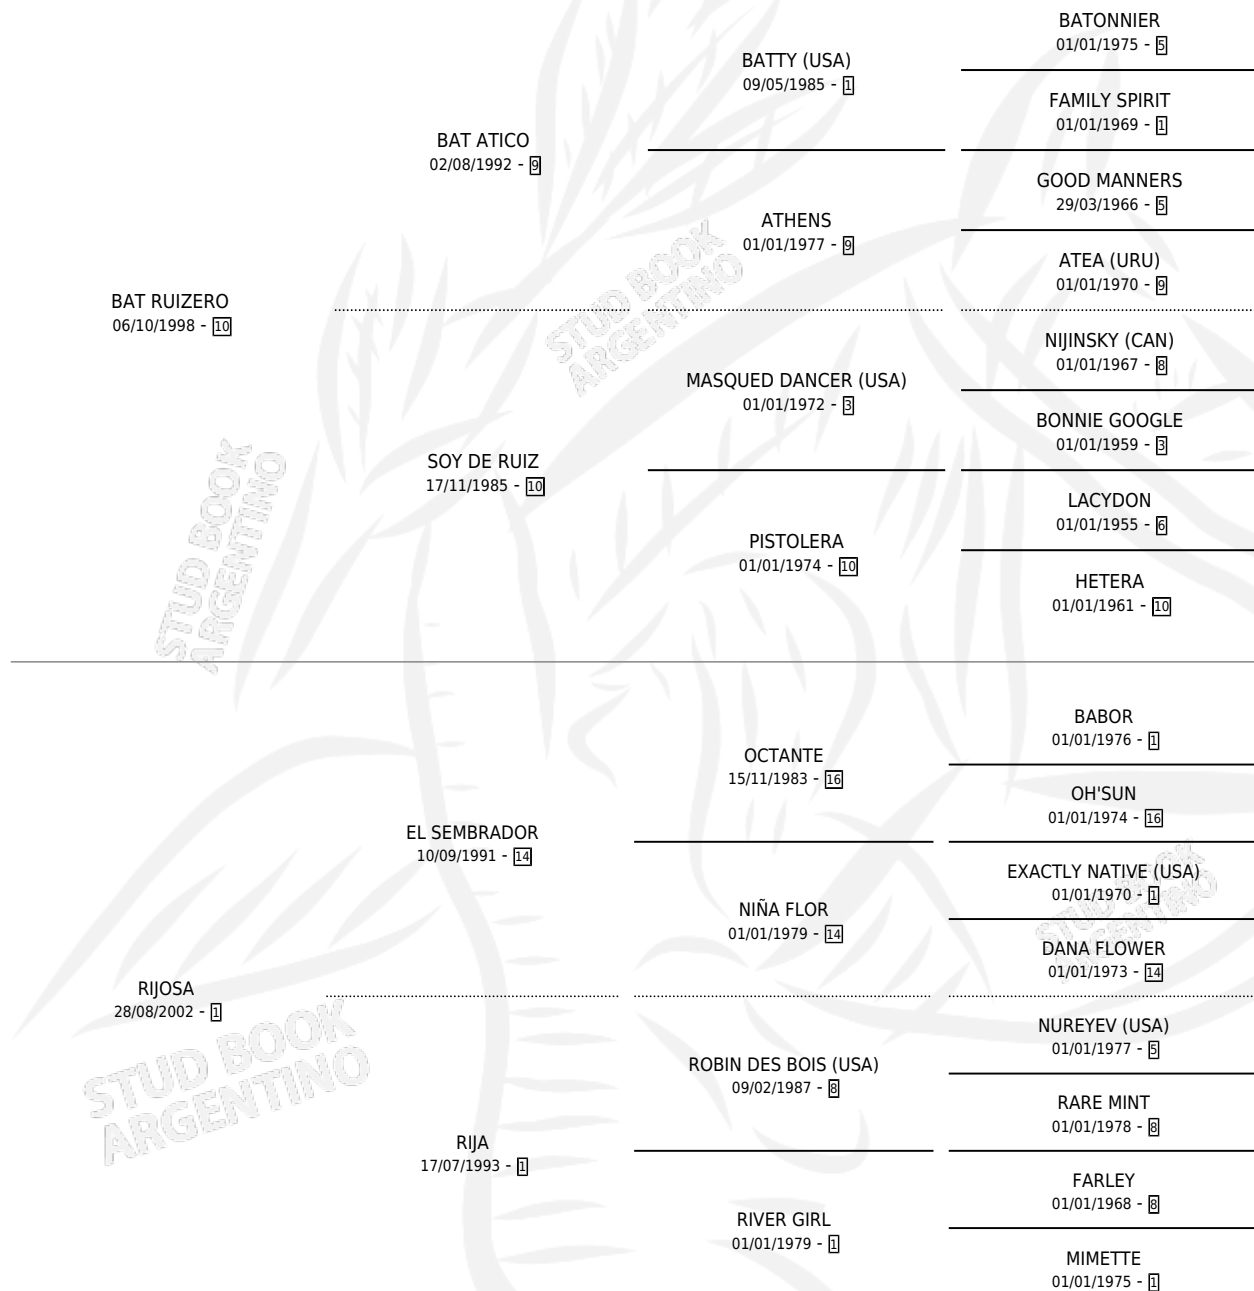

EL BAT

por **BAT RUIZERO** y **RIJOSA** por **EL SEMBRADOR**

Argentina · Macho · Zaino · SP · 20/07/2009
Familia 1-r · Volumen 40

ESTADO

TIPIFICACIÓN SANGUÍNEA	X
TIPIFICACIÓN POR ADN	✓
PASAPORTE	✓
IDENTIFICACIÓN POR MICROCHIP	✓
REPRODUCTOR	X

Lugar de nacimiento: Los Cesares
Criador: Atilena Sca

PEDIGREE

CAMPAÑA

Solo carreras oficiales de Argentina

POR EDAD

EDAD	CC	1°	2°	3°	4°	5°	NP	CLC	CLG	CLCG1	CLGG1	IMPORTE	GANANCIA / CC
3 AÑOS	7	1	0	0	0	0	6	0	0	0	0	\$29,800	\$4,257
4 AÑOS	6	1	1	0	0	0	4	0	0	0	0	\$56,000	\$9,333
TOTALES	13	2	1	0	0	0	10	0	0	0	0	\$85,800	\$6,600
%		15.4%	7.7%	0.0%	0.0%	0.0%	76.9%	0.0%	0.0%	0.0%	0.0%		

Ganador de 2 carreras en San Isidro y La Plata - \$85,800, a los 3 y 4 años.

POR DISTANCIA

HIPODROMO	CC	1°	2°	3°	4°	5°	NP	CLC	CLG	CLCG1	CLGG1	IMPORTE
LA PLATA	1	1	0	0	0	0	0	0	0	0	0	\$46,000
1100 MTS	1	1	0	0	0	0	0	0	0	0	0	\$46,000
PALERMO	1	0	0	0	0	0	1	0	0	0	0	\$0
1200 MTS	1	0	0	0	0	0	1	0	0	0	0	\$0
SAN ISIDRO	11	1	1	0	0	0	9	0	0	0	0	\$39,800
1200 MTS	11	1	1	0	0	0	9	0	0	0	0	\$39,800