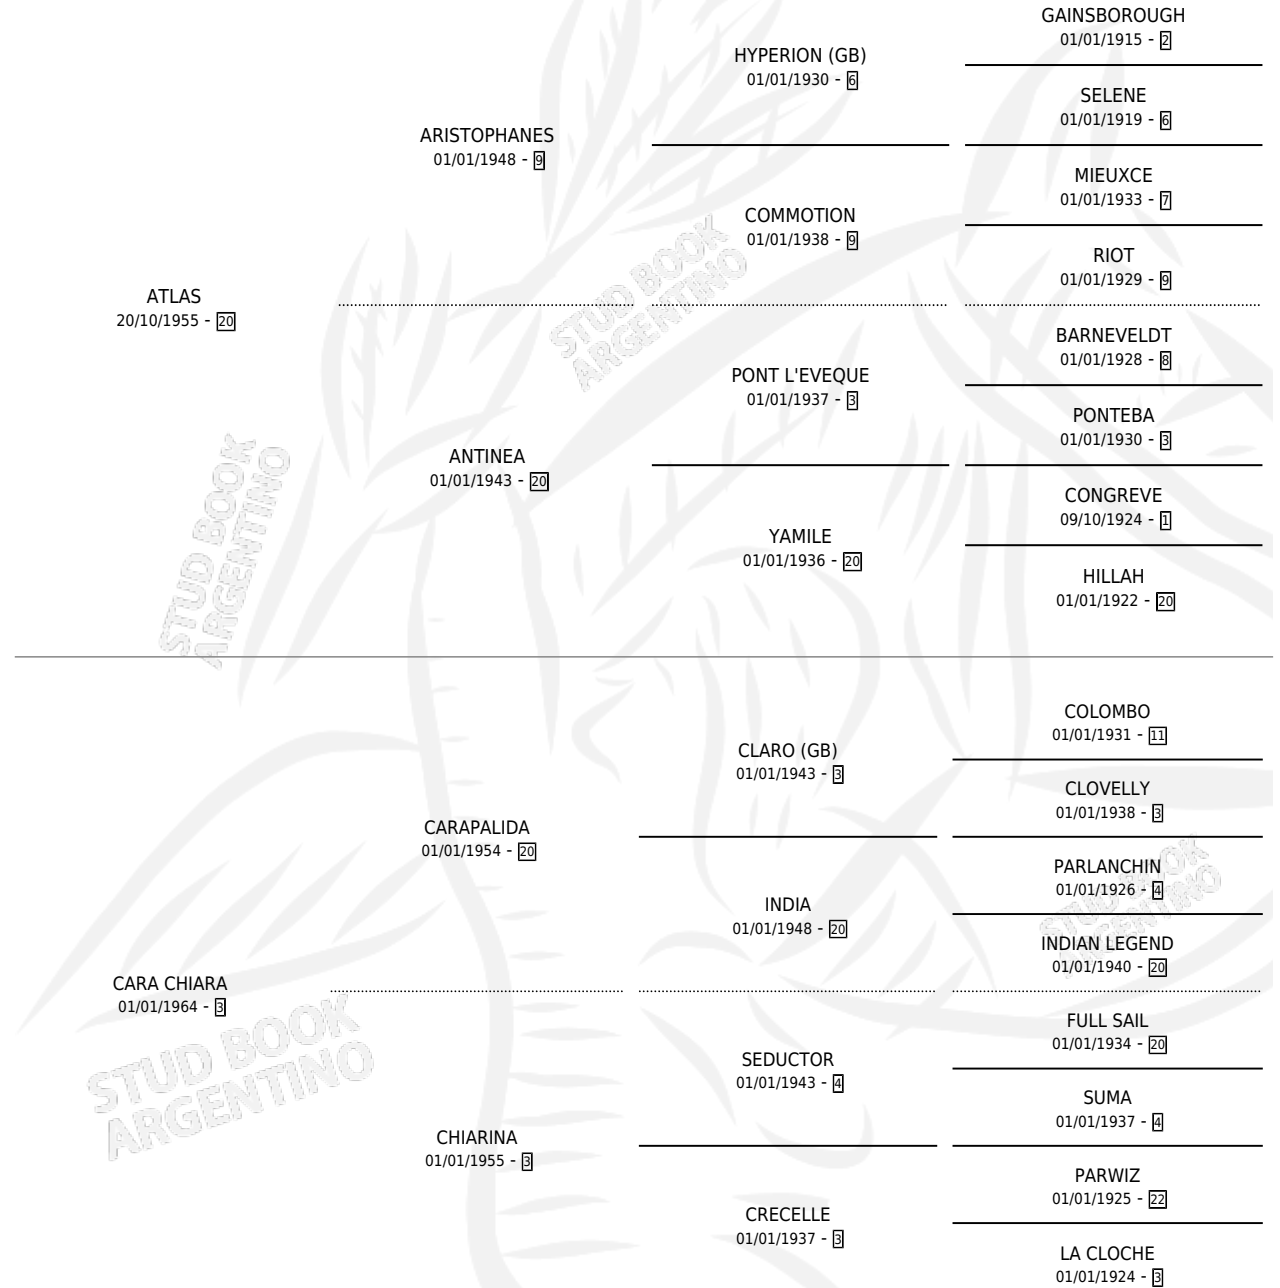

CARTEADA

por ATLAS y CARA CHIARA por CARAPALIDA

Argentina · Hembra · Zaino Doradillo · SP · 01/01/1975
Familia 3-I · Volumen 29

ESTADO

TIPIFICACIÓN SANGUÍNEA	✓
TIPIFICACIÓN POR ADN	X
PASAPORTE	X
IDENTIFICACIÓN POR MICROCHIP	X
REPRODUCTOR	✓

Lugar de nacimiento: Campo particular

Criador: Sin dato

~

HIJOS

	MACHOS	HEMBRAS
9 NACIERON	3	6
6 CORRIERON	3	3
4 GANARON	2	2
0 GANADORES CL	0 GANADORES GR	0 GANADORES G1

PEDIGREE

S

cimientos 8 / Efectividad 57.14%

PADRILLO	PRODUCTO	CRIADOR	1ER SERVICIO	ÚLTIMO SERVICIO
QUE FAMOSO	∅		19/11/1997	19/11/1997
CARTEADA	∅		25/09/1996	27/09/1996
EL SERRANO	COBEOGRAFA (H Z, 27/07/1995)	SIN DATO	07/08/1994	11/08/1994
EL SERRANO	∅		05/11/1993	05/11/1993
CIPAYO	CARTONERA (H ZN, 12/10/1993)	SIN DATO	08/11/1992	08/11/1992
CIPAYO	LA CARTEADA (H Z, 04/10/1992) •MURIÓ EL 15/05/1994•	SIN DATO	23/10/1991	01/11/1991
CIPAYO	GANA DE MANO (H Z, 31/08/1991) •MURIÓ EL 05/10/2004•	SIN DATO	01/09/1990	26/09/1990
CIPAYO	∅		21/08/1989	21/08/1989
CIPAYO	VENGA AL PIE (M Z, 19/07/1989)	SIN DATO	08/08/1988	08/08/1988
CIPAYO	∅		31/10/1987	31/10/1987
CIPAYO	GRAN CARTEADA (H A, 23/10/1987) •MURIÓ EL 01/01/1991•	SIN DATO	26/11/1986	26/11/1986
CIPAYO	BUEN CARTERO (M Z, 26/10/1986)	SIN DATO	29/09/1985	25/11/1985
CIPAYO	GRAN ACUERDO (M Z, 29/08/1985)	SIN DATO		
ACERTIJO	∅			