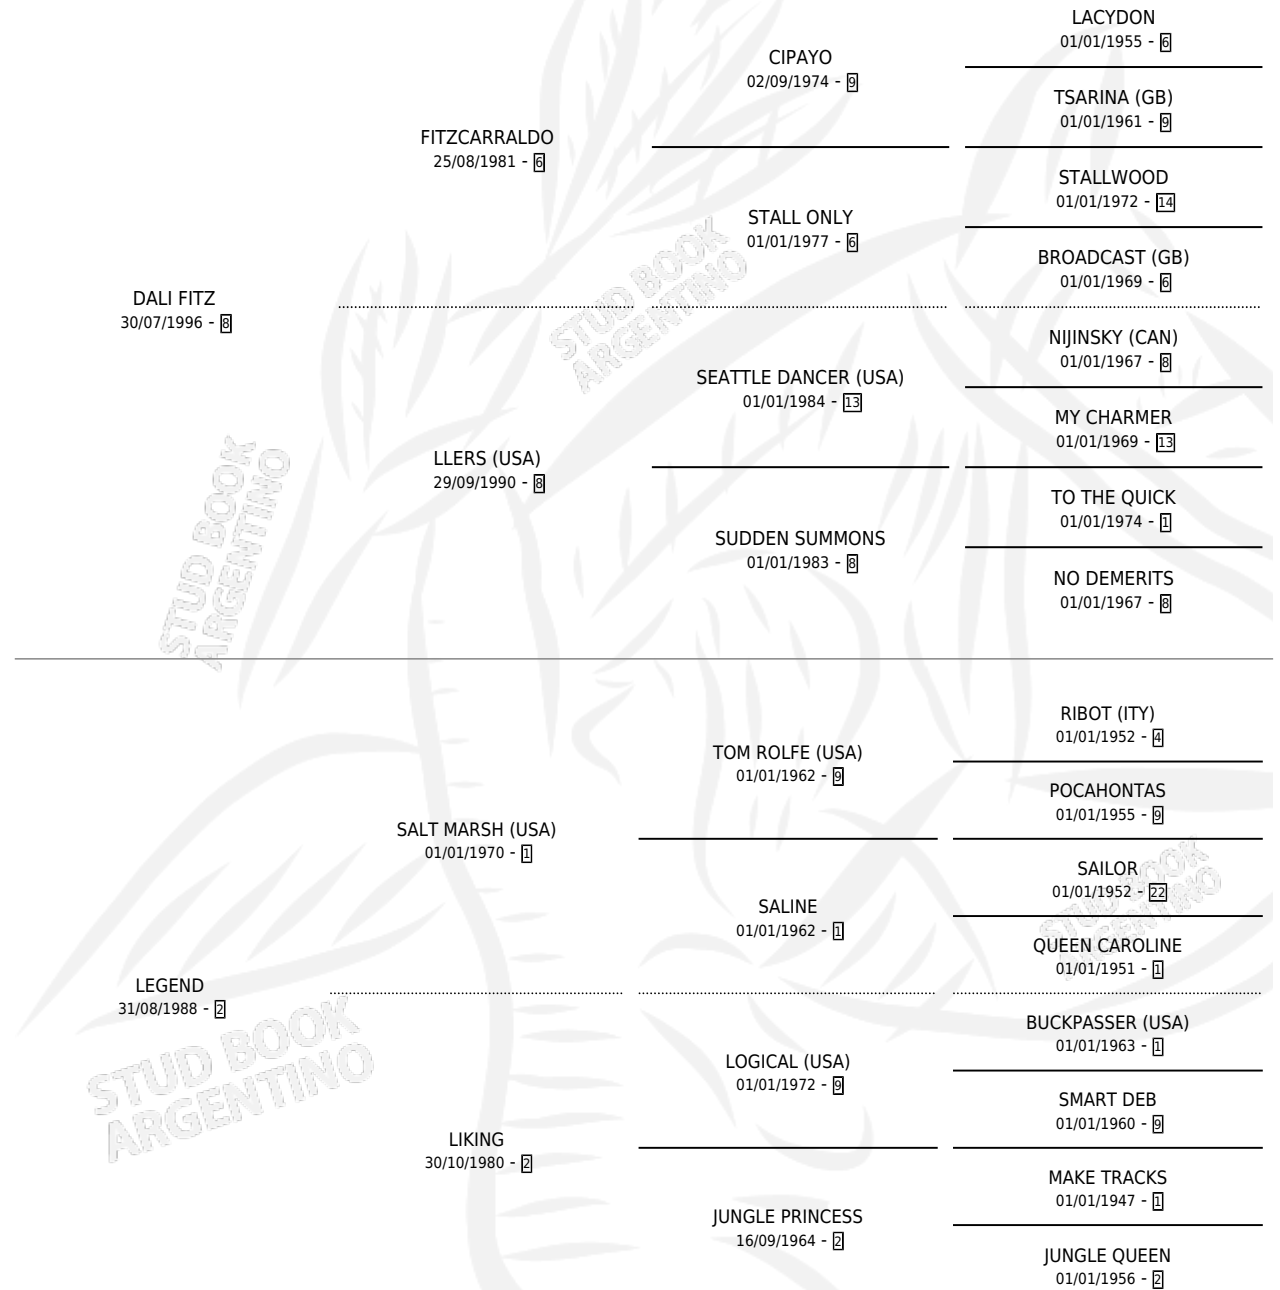

ESPERADA DALI

por DALI FITZ y LEGEND por SALT MARSH (USA)

Argentina · Hembra · Zaino · SP · 16/07/2009
Familia 2-g · Volumen 40

ESTADO

TIPIFICACIÓN SANGUÍNEA	X
TIPIFICACIÓN POR ADN	✓
PASAPORTE	✓
IDENTIFICACIÓN POR MICROCHIP	✓
REPRODUCTOR	X

Lugar de nacimiento: Green And Black

Criador: Green And Black

PEDIGREE

ESPERADA DALI

Datos oficiales del Stud Book Argentino

Documento generado el 28/04/2026

studbook.org.ar