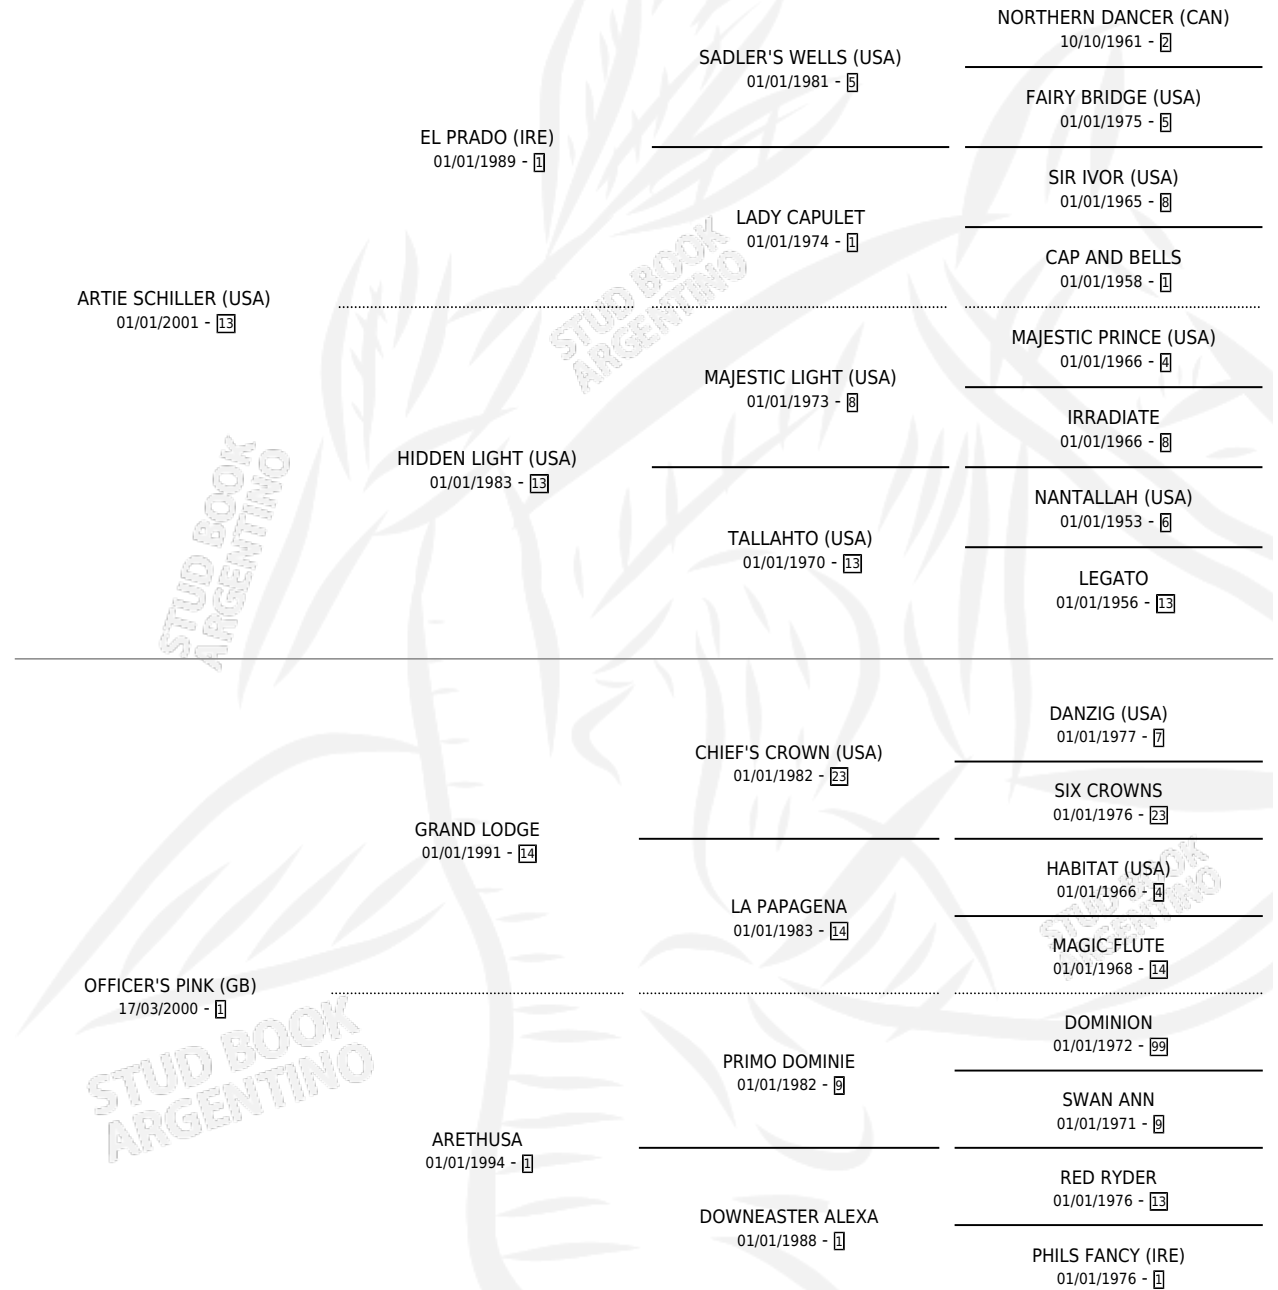

CHEECKY SCHILLER

por **ARTIE SCHILLER (USA)** y **OFFICER'S PINK (GB)** por
GRAND LODGE

Argentina · Macho · Zaino · SP · 19/03/2009
Familia 1 · Volumen 40

ESTADO

TIPIFICACIÓN SANGUÍNEA	X
TIPIFICACIÓN POR ADN	✓
PASAPORTE	✓
IDENTIFICACIÓN POR MICROCHIP	✓
REPRODUCTOR	X

Lugar de nacimiento: La Encontrada
Criador: Devisud Sa

PEDIGREE