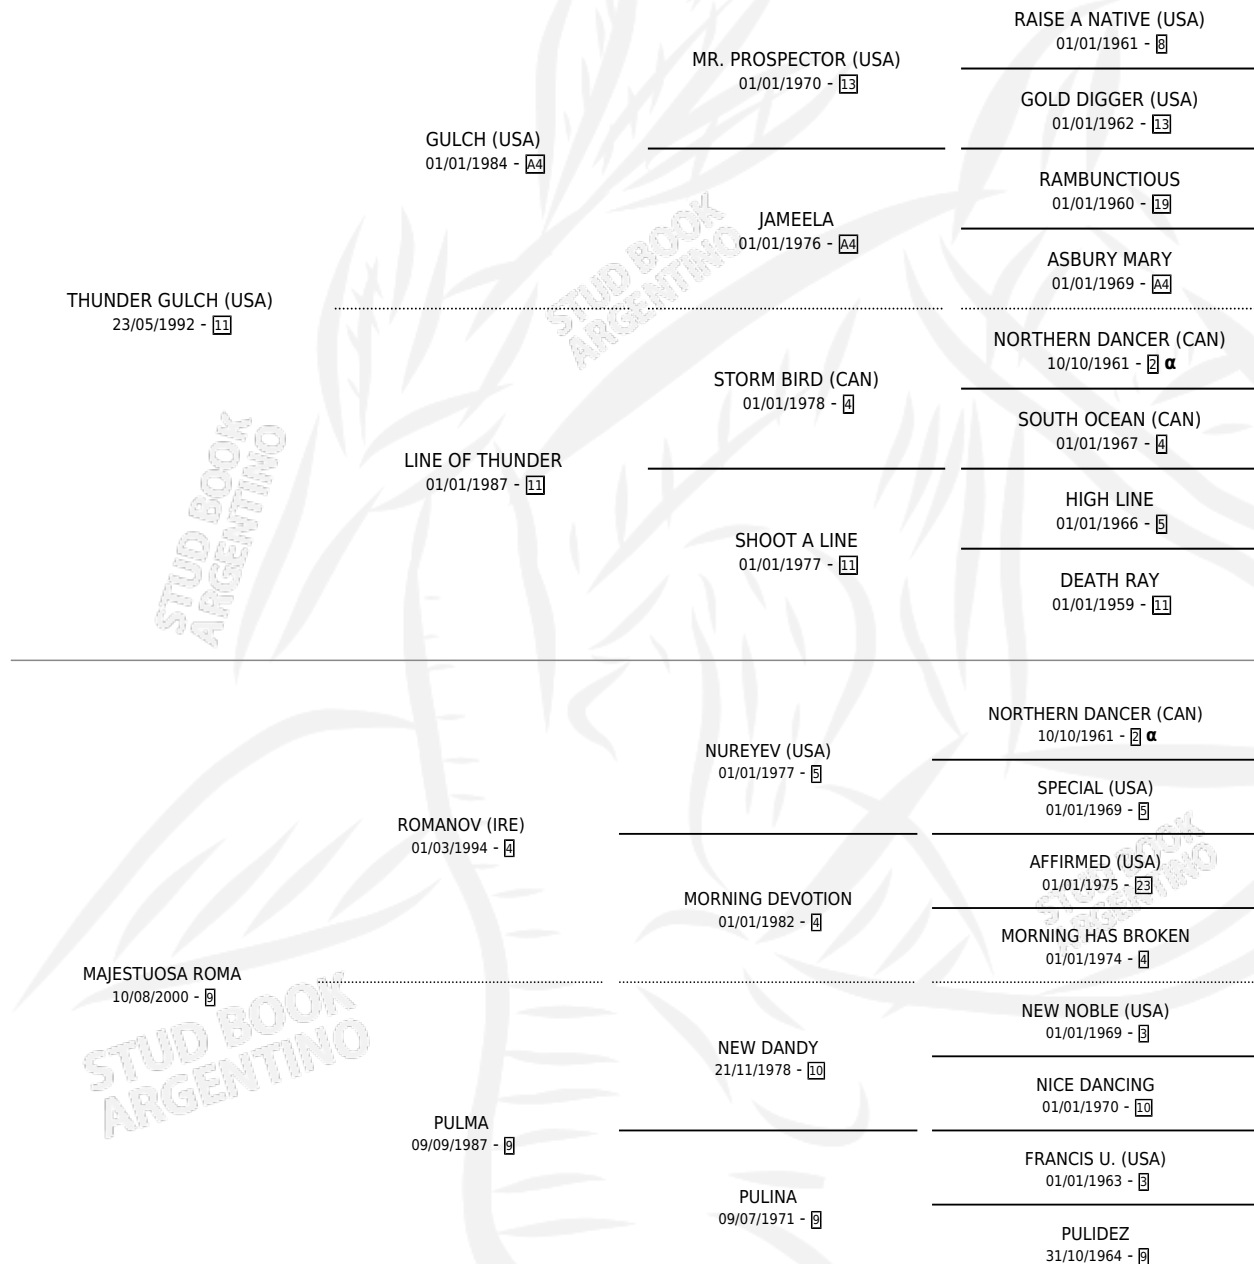

MAJESTUOSA GULCH

por THUNDER GULCH (USA) y MAJESTUOSA ROMA por ROMANOV (IRE)

Argentina · Hembra · Zaino Doradillo · SP · 18/07/2009
Familia 9-g · Volumen 40

ESTADO

| | |
|------------------------------|---|
| TIPIFICACIÓN SANGUÍNEA | X |
| TIPIFICACIÓN POR ADN | ✓ |
| PASAPORTE | ✓ |
| IDENTIFICACIÓN POR MICROCHIP | ✓ |
| REPRODUCTOR | X |

Lugar de nacimiento: Firmamento

Criador: Firmamento

PEDIGREE

INBREEDING : α

EXPORTACIÓN / IMPORTACIÓN

| FECHA | MOVIMIENTO | PAÍS |
|------------|------------|----------|
| 13/04/2012 | EXPORTADO | PARAGUAY |