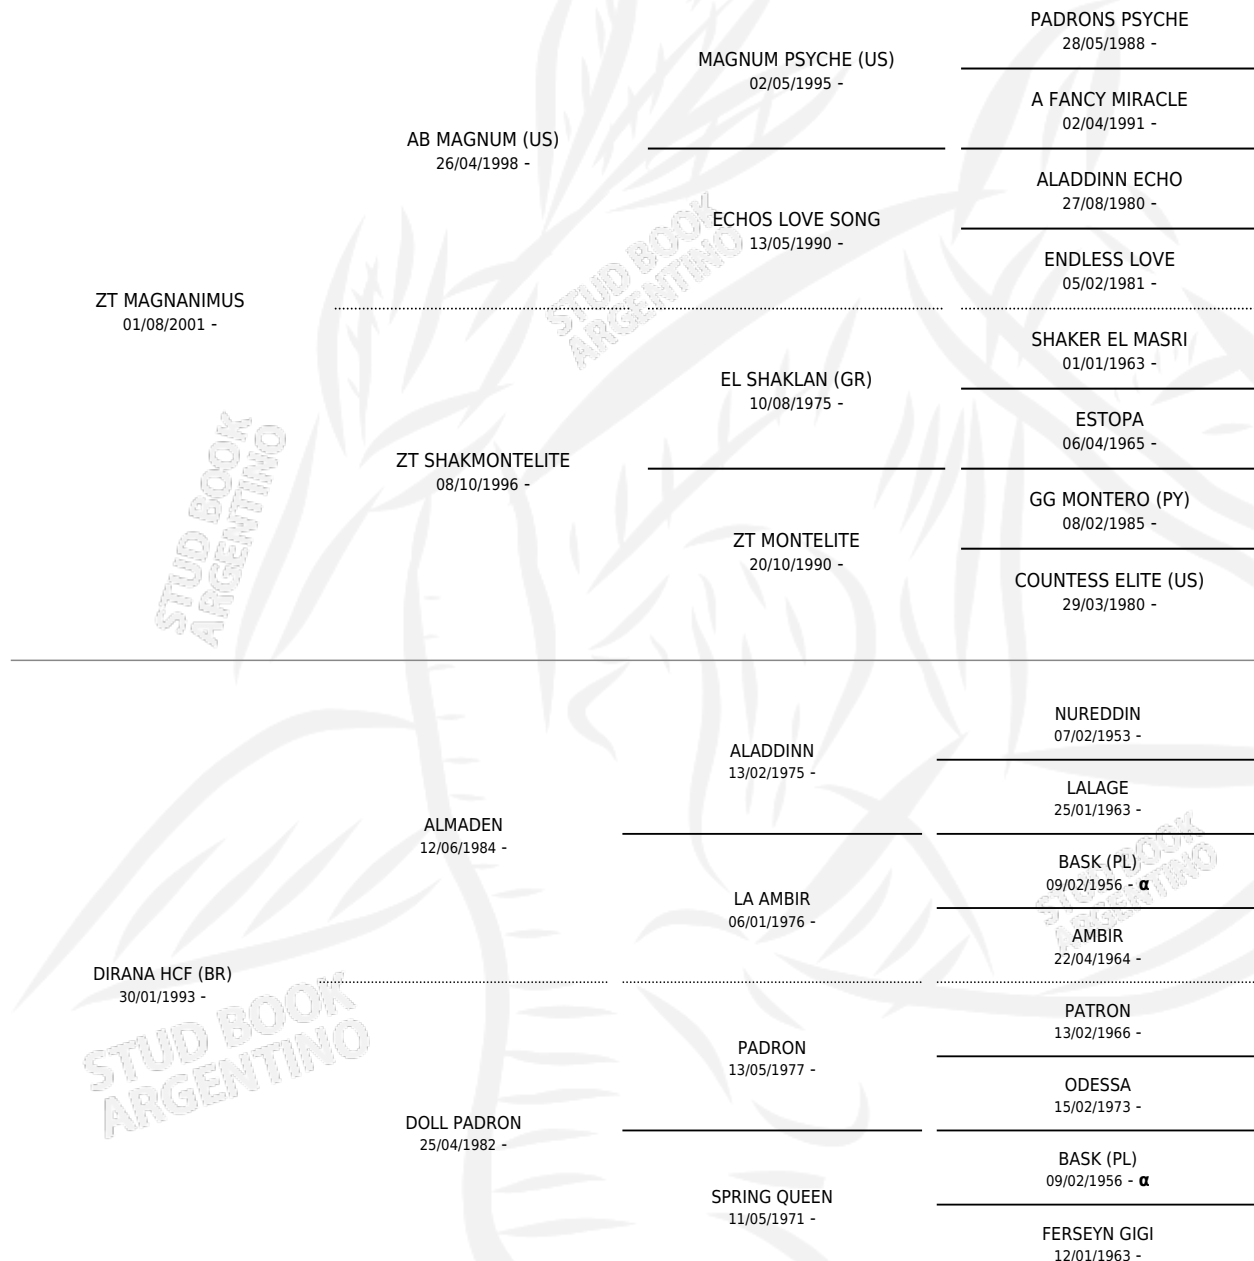

HED INDIO

por ZT MAGNANIMUS y DIRANA HCF (BR) por ALMADEN

Argentina · Macho · Zaino o Tordillo · AP · 19/12/2008
Familia · Volumen 40

ESTADO

TIPIFICACIÓN SANGUÍNEA	X
TIPIFICACIÓN POR ADN	X
PASAPORTE	X
IDENTIFICACIÓN POR MICROCHIP	X
REPRODUCTOR	X

Lugar de nacimiento: El Dok

Criador: El Dok

PEDIGREE

INBREEDING : α

HED INDIO

Datos oficiales del Stud Book Argentino

Documento generado el 04/05/2026

studbook.org.ar