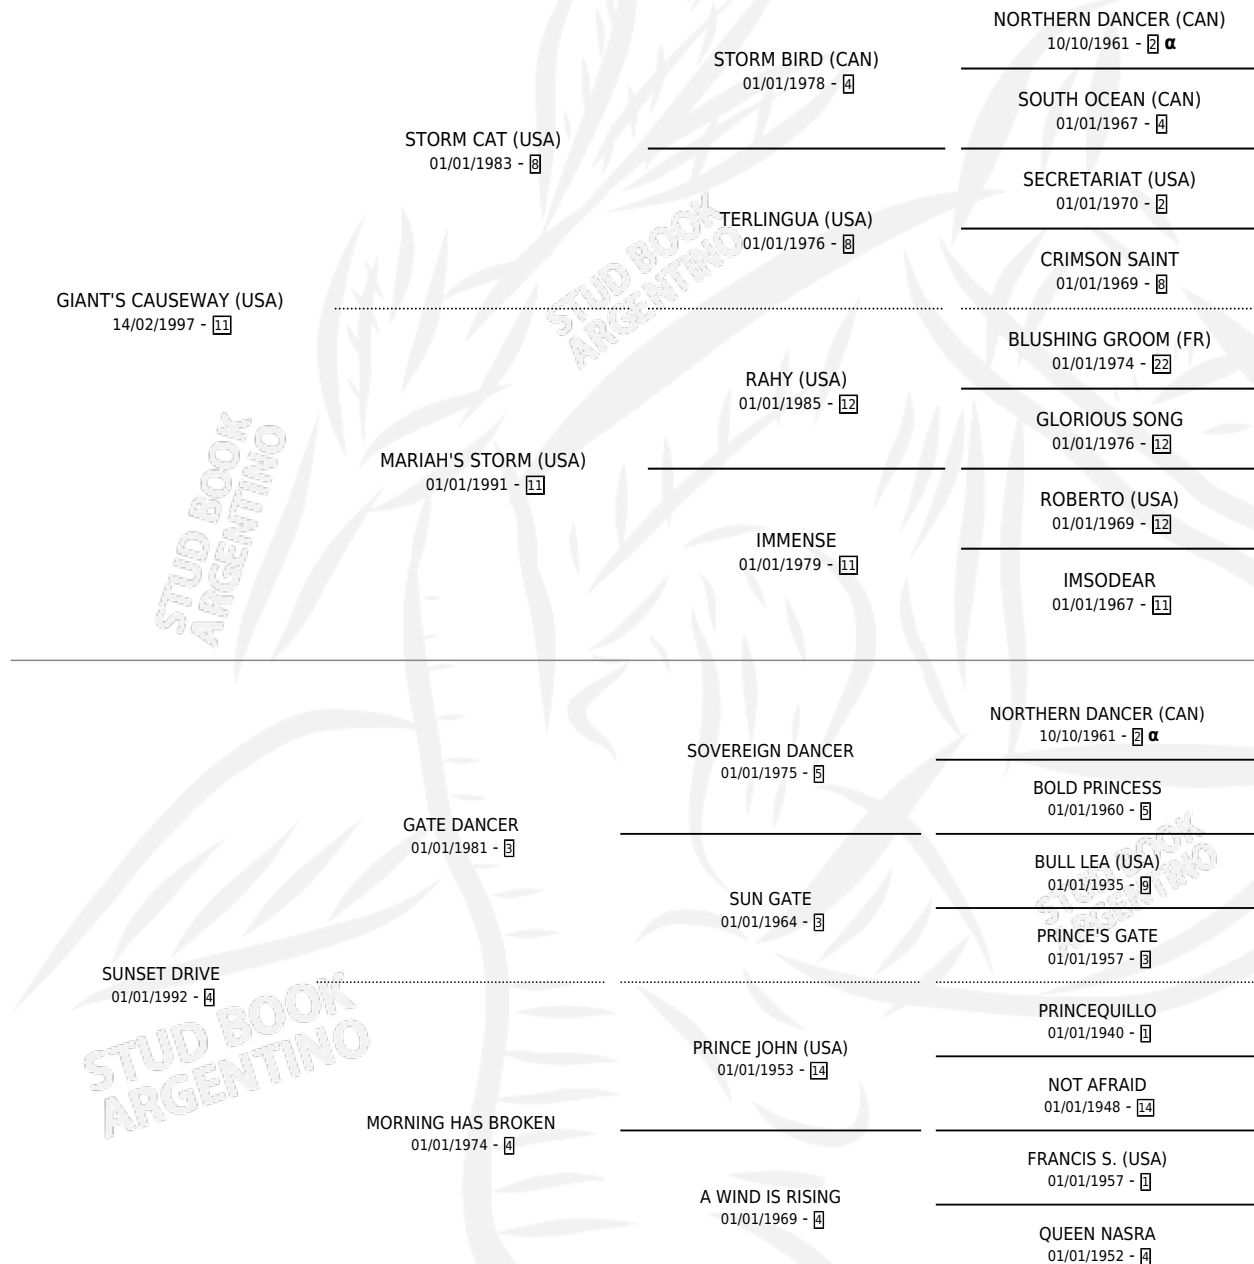

# GIANTS' COOL CAT (USA)

por GIANT'S CAUSEWAY (USA) y SUNSET DRIVE por  
GATE DANCER

Estados Unidos · Hembra · Zaino Negro · SP ·  
20/03/2004  
Familia 4-k · Volumen web

## ESTADO

TIPIFICACIÓN SANGUÍNEA	X
TIPIFICACIÓN POR ADN	✓
PASAPORTE	✓
IDENTIFICACIÓN POR MICROCHIP	X
REPRODUCTOR	✓

**Lugar de nacimiento:** Estados Unidos

**Criador:** Extranjero

## EXPORTACIÓN / IMPORTACIÓN

FECHA	MOVIMIENTO	PAÍS
30/07/2009	IMPORTADO	ESTADOS UNIDOS