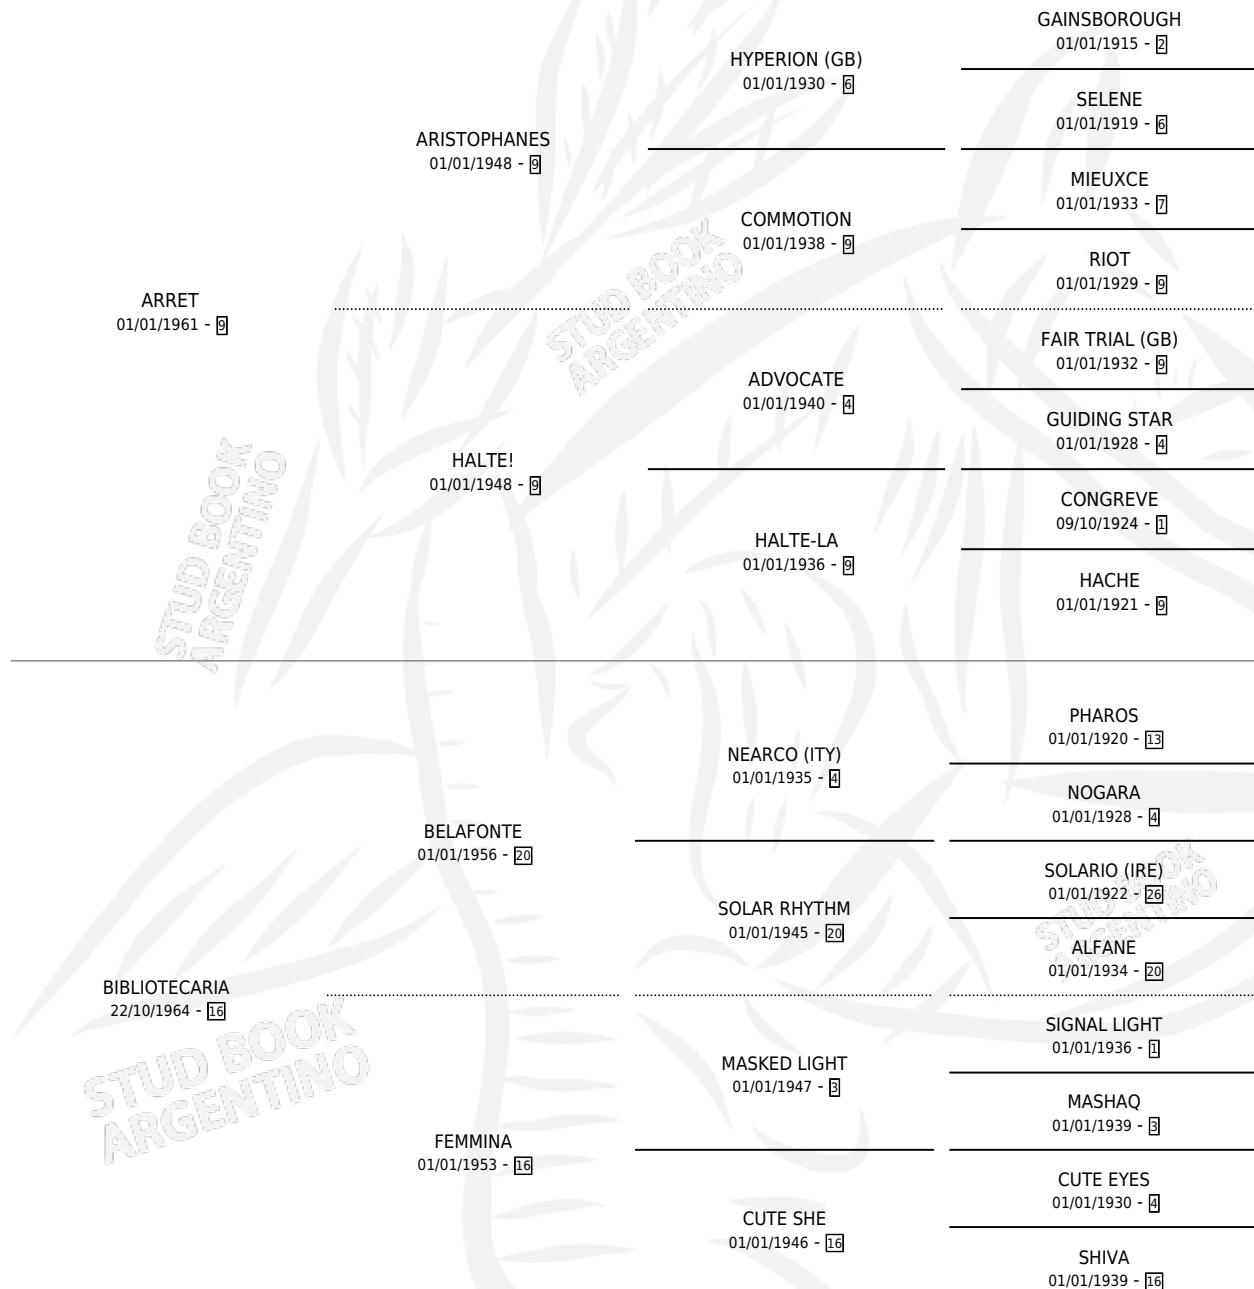

# ARRE LA GACILLY

por **ARRET** y **BIBLIOTECARIA** por **BELAFONTE**

Argentina · Hembra · Alazan · SP · 01/01/1975  
Familia 16-e · Volumen 29

## ESTADO

TIPIFICACIÓN SANGUÍNEA	X
TIPIFICACIÓN POR ADN	X
PASAPORTE	X
IDENTIFICACIÓN POR MICROCHIP	X
REPRODUCTOR	✓

**Lugar de nacimiento:** Campo particular

**Criador:** Blanco Leonardo Oscar

~

## HIJOS

	MACHOS	HEMBRAS
6 NACIERON	0	6
2 CORRIERON	0	2

SIN ACTUACIONES

## PEDIGREE

S

cimientos 4 / Efectividad 36.36%

PADRILLO	PRODUCTO	CRIADOR	1ER SERVICIO	ÚLTIMO SERVICIO
FOSCARI	Ø		09/12/1994	11/12/1994
<b>ARRE LA GACILLY</b>	Ø		02/10/1992	06/10/1992
<b>Datos oficiales del Stud Book Argentino</b>			10/08/1991	12/08/1991
FOSCARI	Ø		10/08/1990	12/08/1990
studbook.org.ar	Ø		03/12/1989	05/12/1989
FOSCARI	Ø		03/12/1989	05/12/1989
GRAN PRESENCIA	GRAN INOCENCIA (H A, 15/11/1989)	SAN LEONARDO	23/11/1988	10/12/1988
GRAN PRESENCIA	GRAN GACILLY (H A, 18/10/1988)	SAN LEONARDO	08/09/1987	04/11/1987
GRAN PRESENCIA	Ø		30/08/1986	15/09/1986
GAUCHO LUZ	Ø		11/11/1985	12/12/1985
GAUCHO LUZ	ARRE LA GAUCHA (H T, 03/11/1985)	SAN LEONARDO		
GRAN PRESENCIA	GRAN PIA (H A, 26/10/1984) •MURIÓ EL 23/01/1987•	SIN DATO		