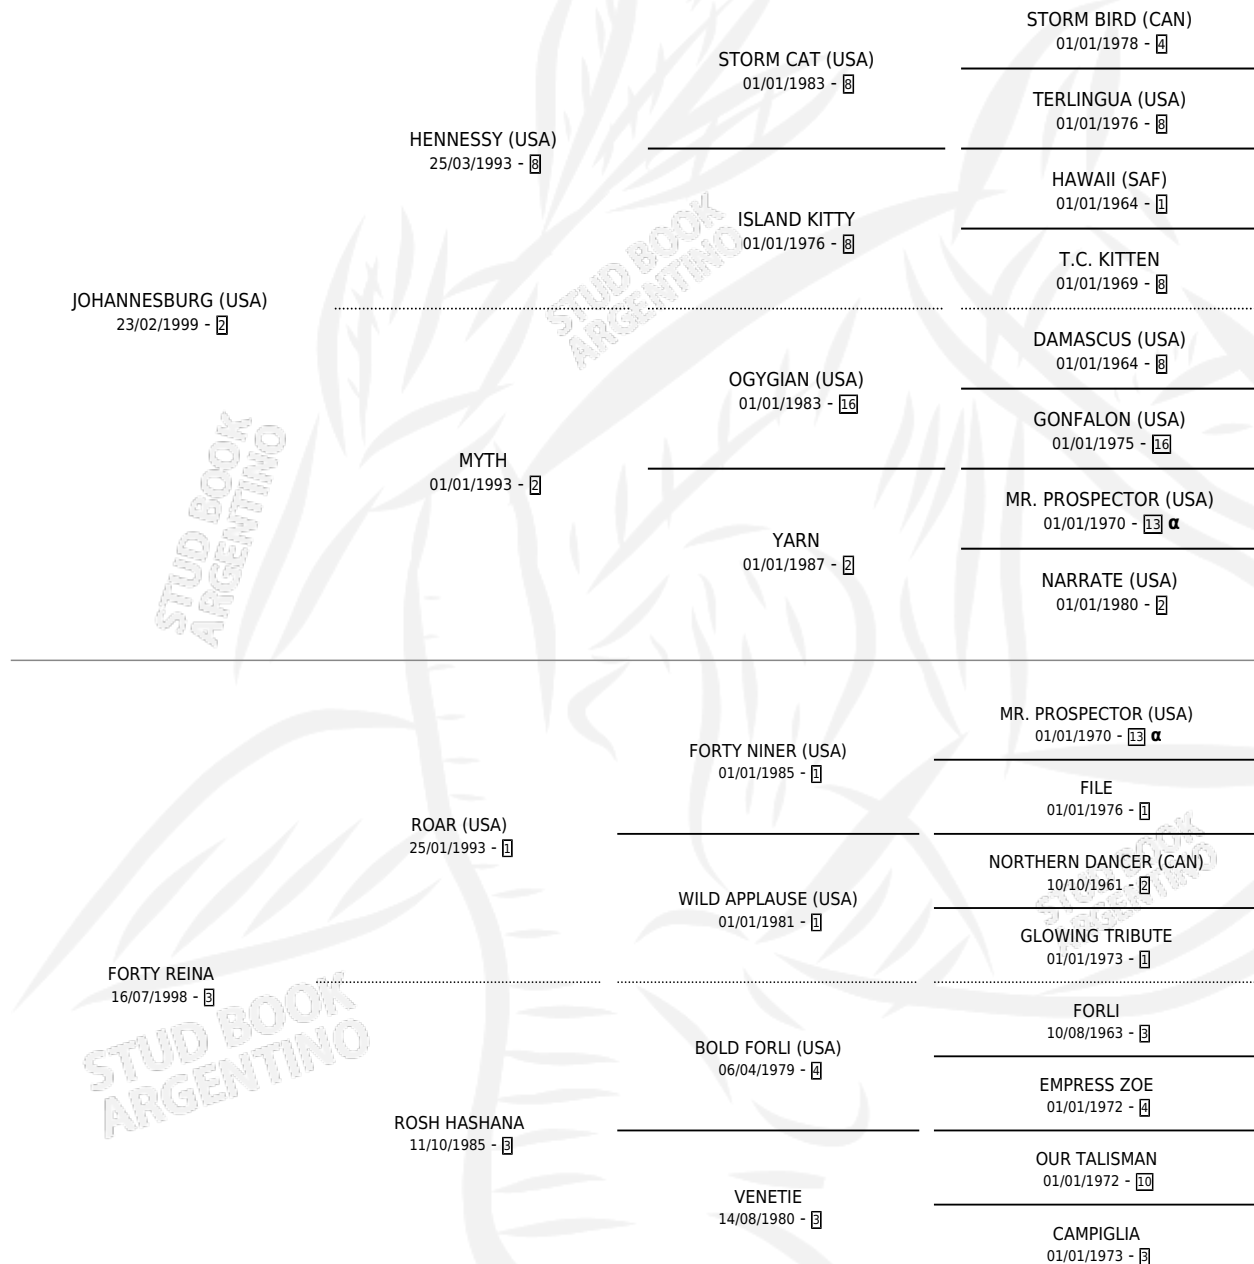

## ESTADO

TIPIFICACIÓN SANGUÍNEA	X
TIPIFICACIÓN POR ADN	✓
PASAPORTE	✓
IDENTIFICACIÓN POR MICROCHIP	✓
REPRODUCTOR	✓

**Lugar de nacimiento:** La Biznaga  
**Criador:** La Biznaga

~

## HIJOS

	MACHOS	HEMBRAS
9 NACIERON	3	6
6 CORRIERON	2	4
4 GANARON	2	2

<b>1</b>	<b>0</b>	<b>0</b>
GANADORES CL	GANADORES GR	GANADORES G1

## PEDIGREE

INBREEDING : α