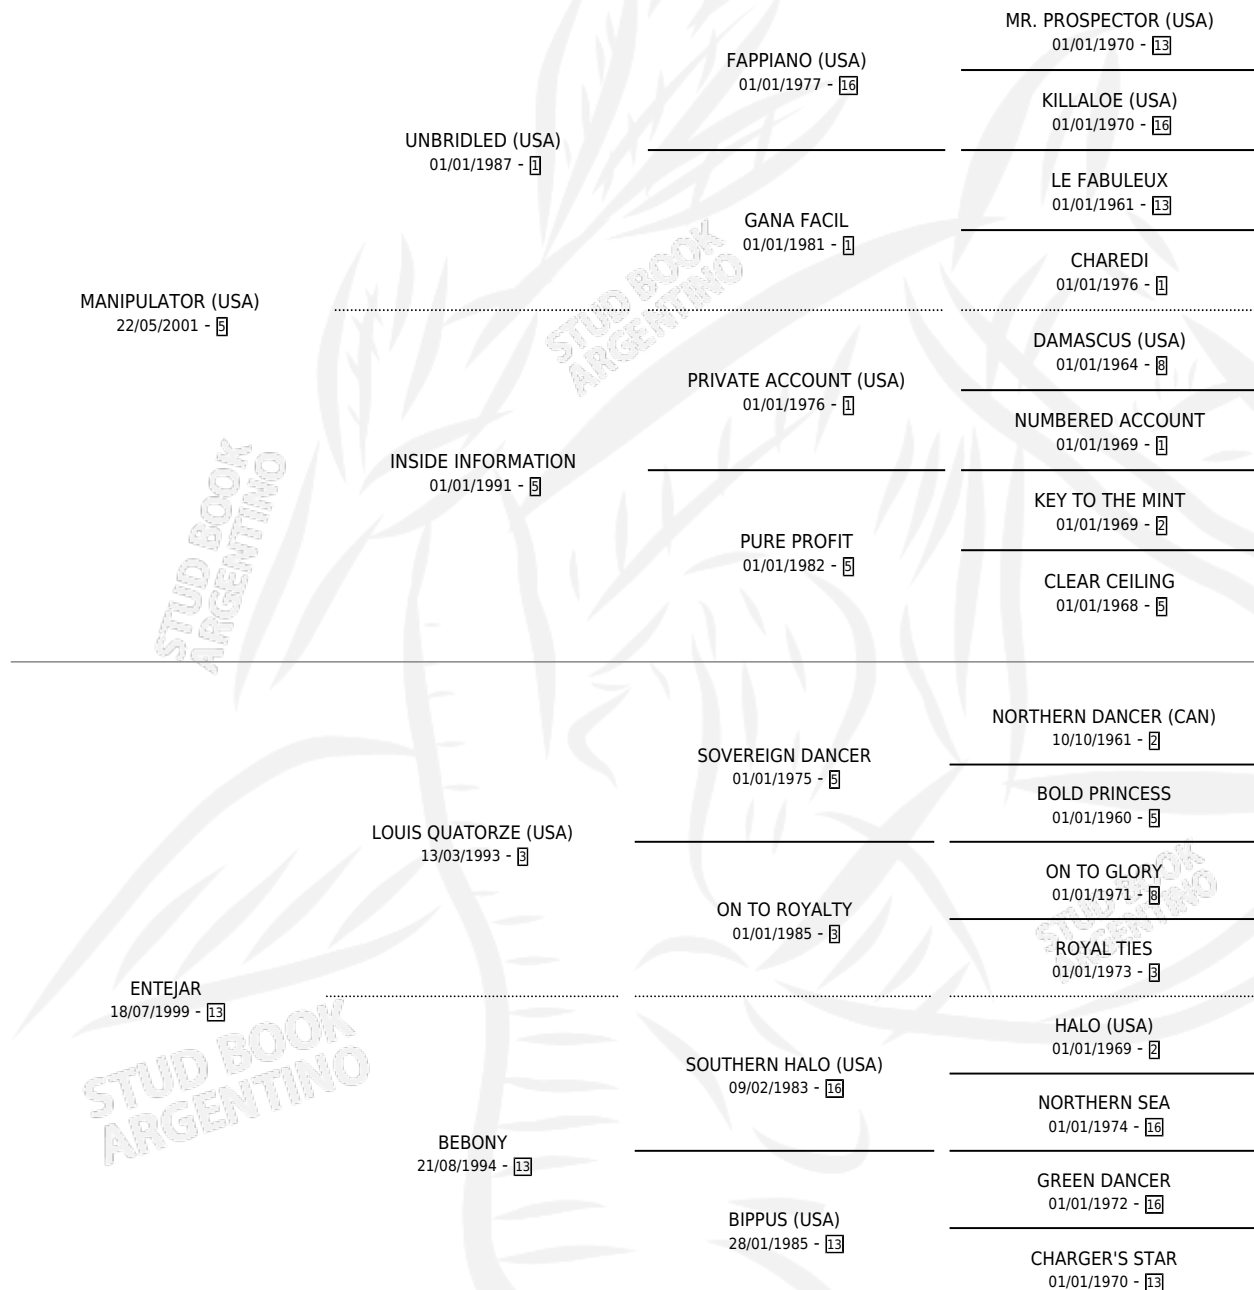

TIRANNA S

por **MANIPULATOR (USA)** y **ENTEJAR** por **LOUIS QUATORZE (USA)**

Argentina · Hembra · Zaino · SP · 26/07/2009
Familia 13-c · Volumen 40

ESTADO

TIPIFICACIÓN SANGUÍNEA	X
TIPIFICACIÓN POR ADN	✓
PASAPORTE	✓
IDENTIFICACIÓN POR MICROCHIP	✓
REPRODUCTOR	✓

Lugar de nacimiento: Don Arcangel
Criador: Don Arcangel

~

HIJOS

	MACHOS	HEMBRAS
1 NACIERON	1	0
SIN ACTUACIONES		

PEDIGREE

CAMPAÑA

Solo carreras oficiales de Argentina

POR EDAD