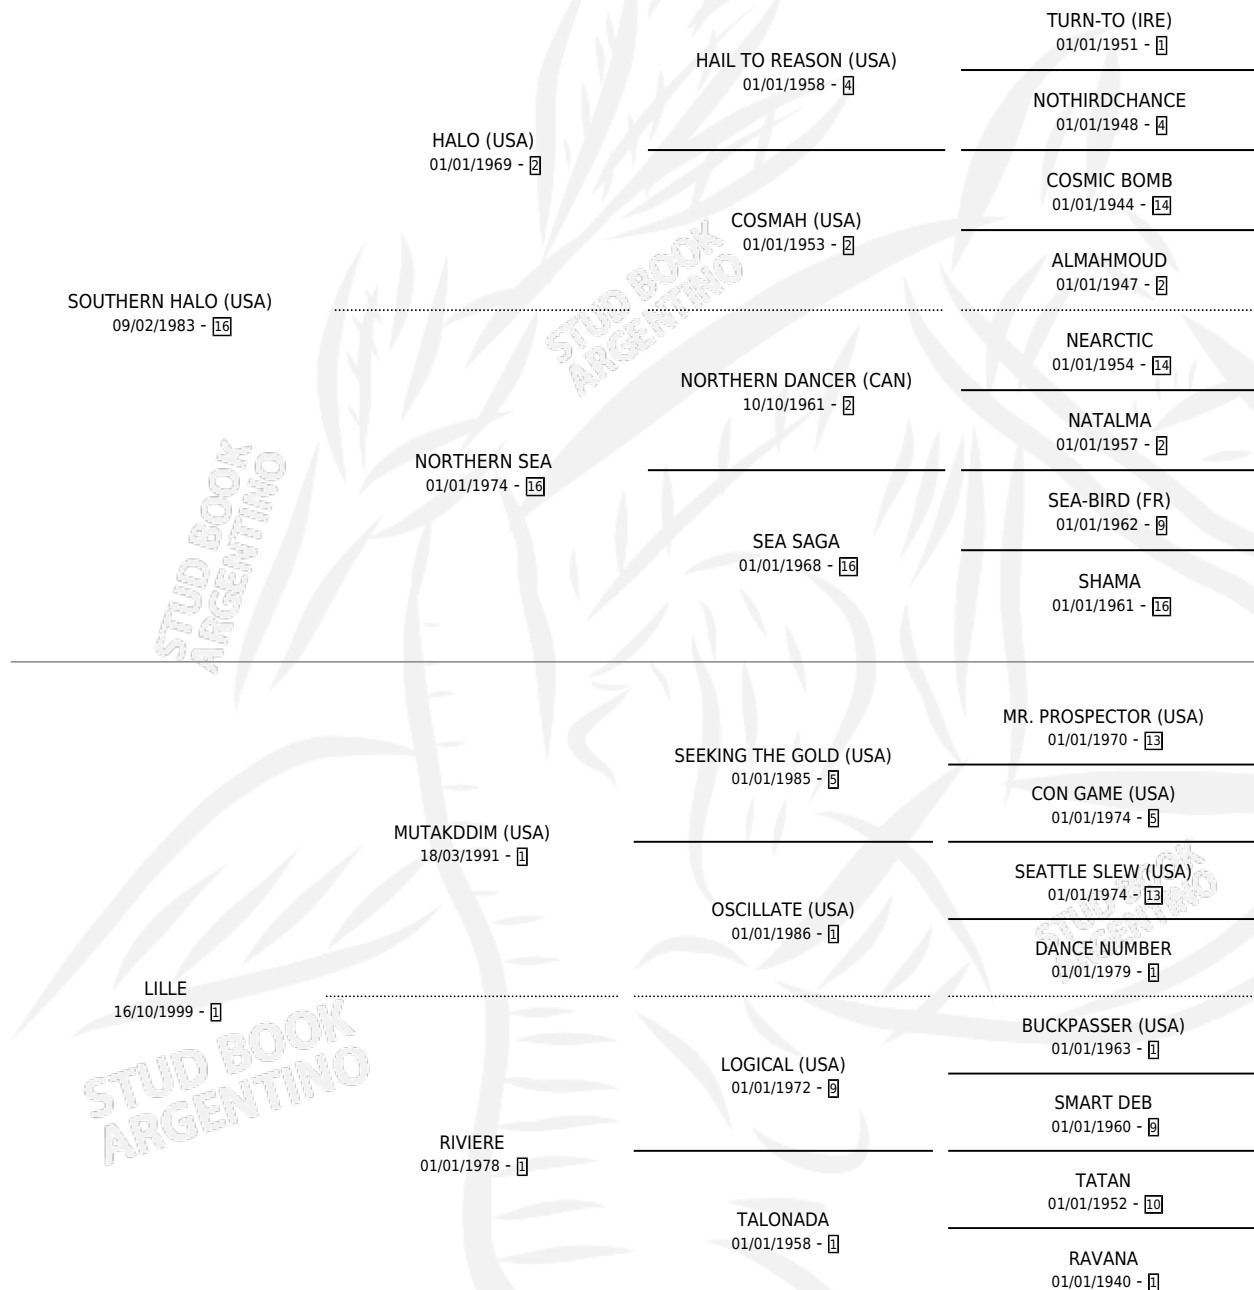

LA CANEBIERE

por **SOUTHERN HALO (USA)** y **LILLE** por **MUTAKDDIM (USA)**

Argentina · Hembra · Zaino Colorado · SP · 19/07/2009
Familia 1-w · Volumen 40

ESTADO

TIPIFICACIÓN SANGUÍNEA	X
TIPIFICACIÓN POR ADN	✓
PASAPORTE	✓
IDENTIFICACIÓN POR MICROCHIP	✓
REPRODUCTOR	✓

Lugar de nacimiento: La Quebrada
Criador: La Quebrada

~

HIJOS

	MACHOS	HEMBRAS
1 NACIERON	0	1
SIN ACTUACIONES		

PEDIGREE

EXPORTACIÓN / IMPORTACIÓN

FECHA	MOVIMIENTO	PAÍS
05/08/2016	EXPORTADO	CHILE

~

CAMPAÑA

Solo carreras oficiales de Argentina

POR EDAD

EDAD	CC	1°	2°	3°	4°	5°	NP	CLC	CLG	CLCG1	CLGG1	IMPORTE	GANANCIA / CC
4 AÑOS	5	1	1	0	0	1	2	0	0	0	0	\$59,340	\$11,868
TOTALES	5	1	1	0	0	1	2	0	0	0	0	\$59,340	\$11,868
%		20.0%	20.0%	0.0%	0.0%	20.0%	40.0%	0.0%	0.0%	0.0%	0.0%		