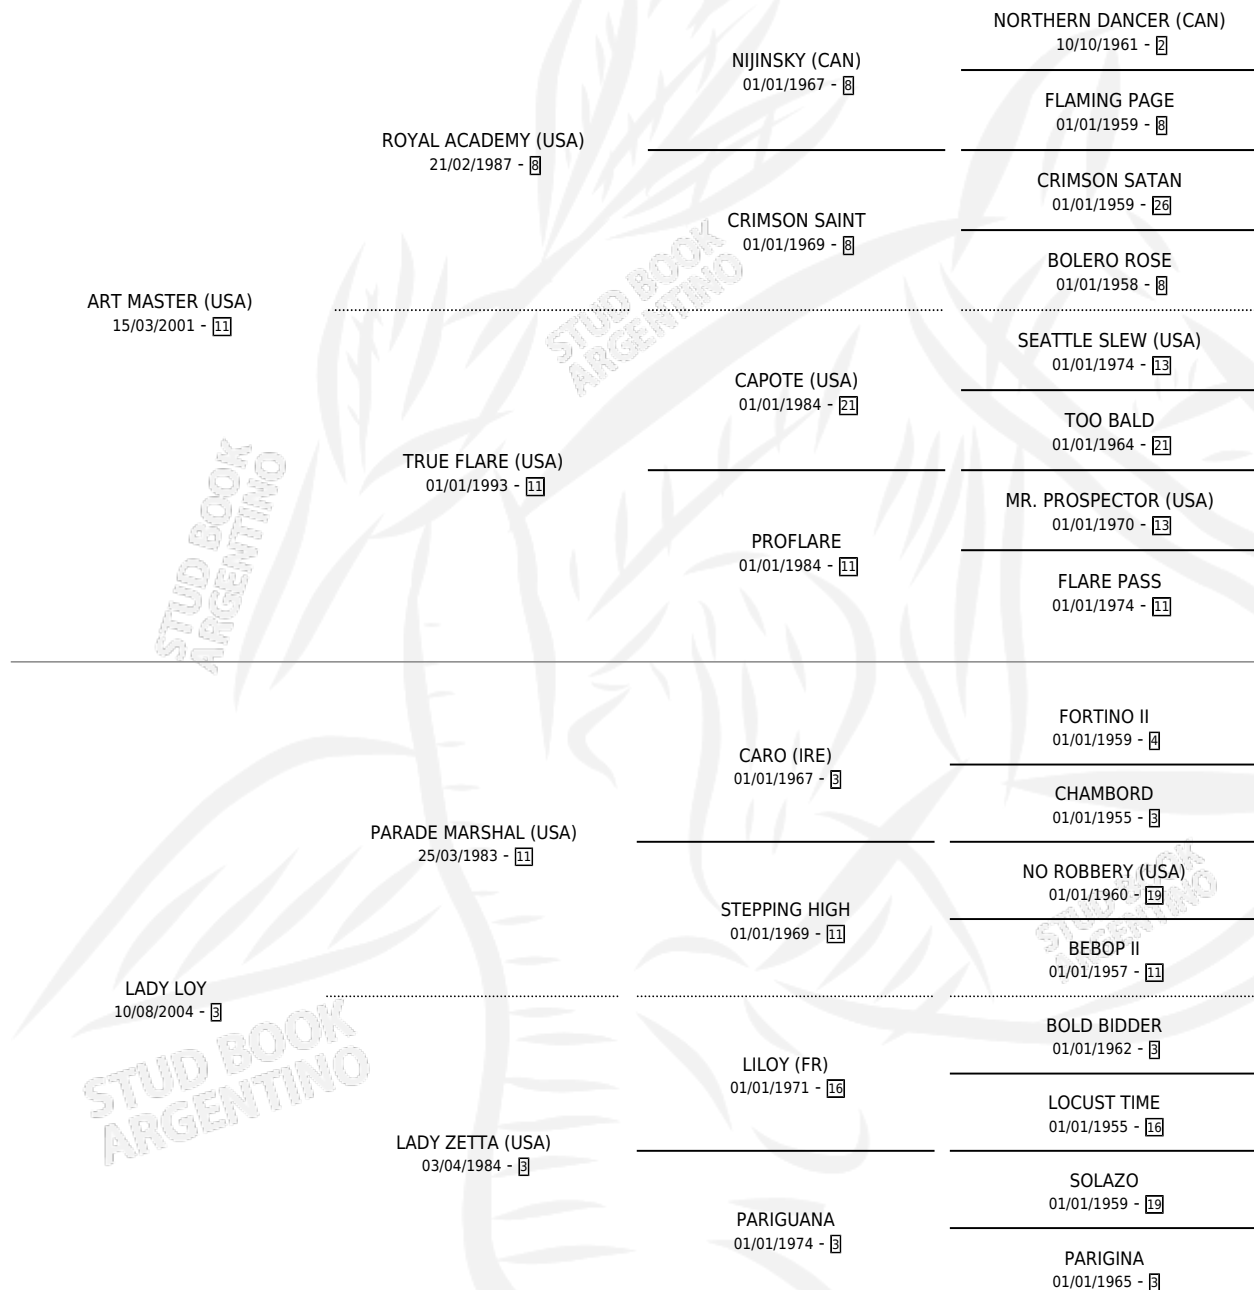

LADY LYONESE

por **ART MASTER (USA)** y **LADY LOY** por **PARADE MARSHAL (USA)**

Argentina · Hembra · Zaino · SP · 02/07/2009
Familia 3-h · Volumen 40

ESTADO

TIPIFICACIÓN SANGUÍNEA	X
TIPIFICACIÓN POR ADN	✓
PASAPORTE	✓
IDENTIFICACIÓN POR MICROCHIP	✓
REPRODUCTOR	✓

Lugar de nacimiento: La Esperanza
Criador: La Esperanza

~

HIJOS

	MACHOS	HEMBRAS
2 NACIERON	1	1
SIN ACTUACIONES		

PEDIGREE