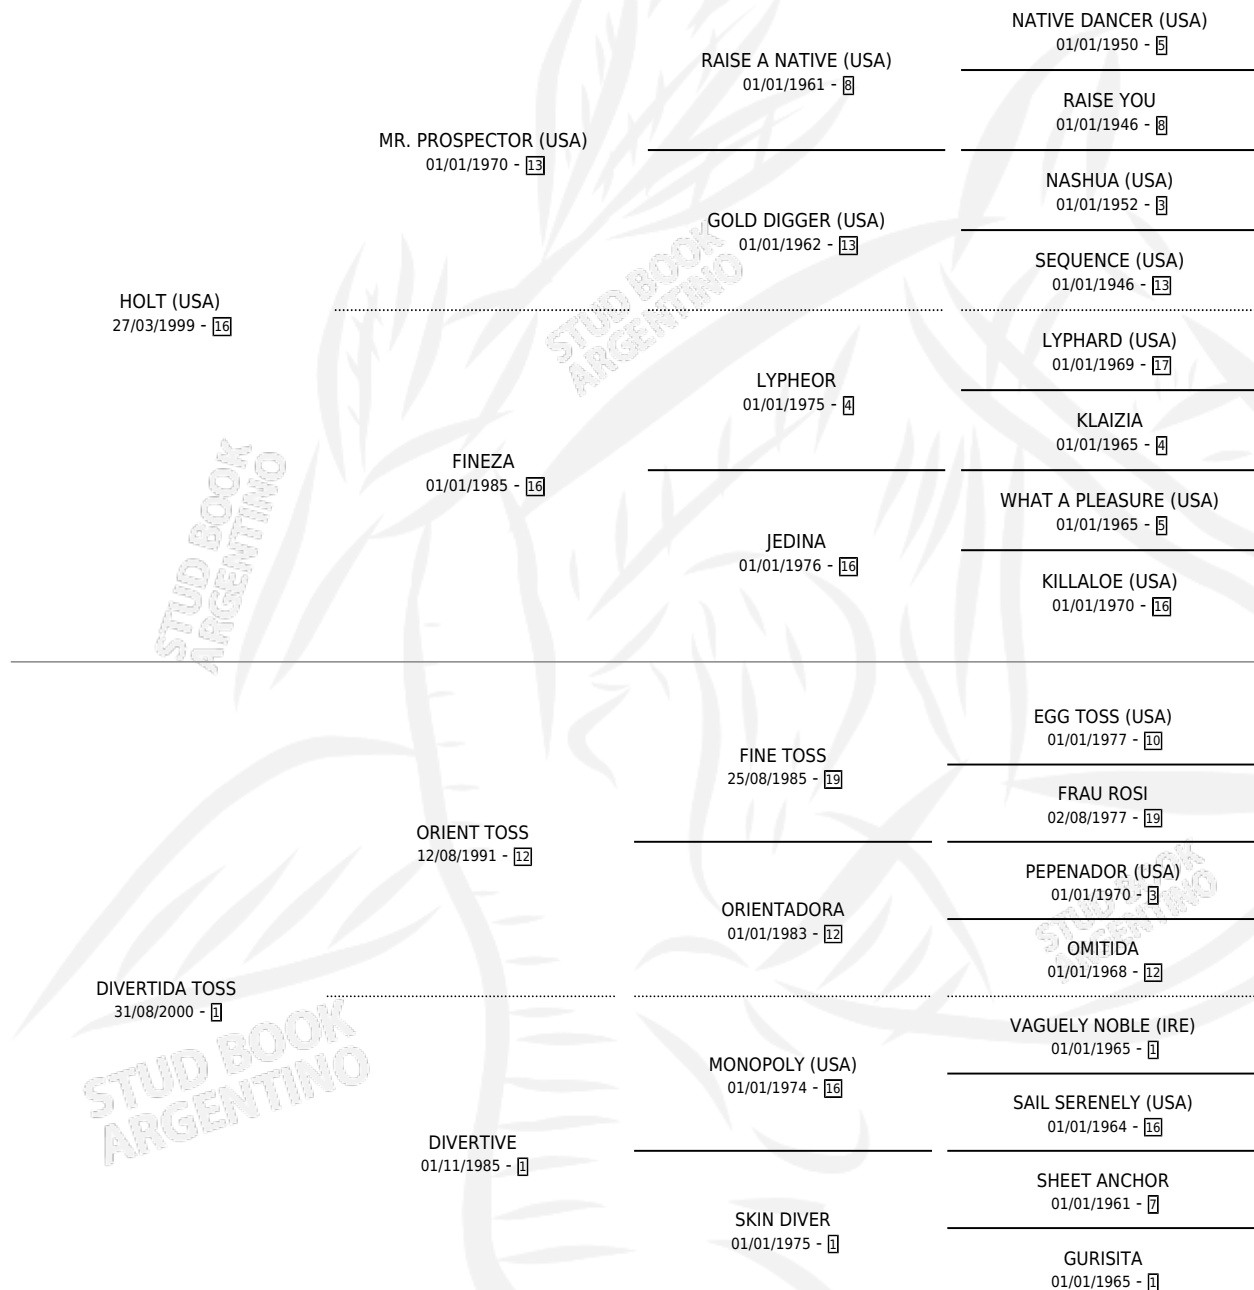

FREEDOM HOLT

por HOLT (USA) y DIVERTIDA TOSS por ORIENT TOSS

Argentina · Hembra · Zaino · SP · 09/07/2009
Familia 1-o · Volumen 40

ESTADO

TIPIFICACIÓN SANGUÍNEA	X
TIPIFICACIÓN POR ADN	✓
PASAPORTE	✓
IDENTIFICACIÓN POR MICROCHIP	✓
REPRODUCTOR	X

Lugar de nacimiento: La Magdalena
Criador: Garcia Hugo Alberto

PEDIGREE

CAMPAÑA

Solo carreras oficiales de Argentina

POR EDAD

EDAD	CC	1°	2°	3°	4°	5°	NP	CLC	CLG	CLCG1	CLGG1	IMPORTE	GANANCIA / CC
4 AÑOS	2	0	0	0	0	0	2	0	0	0	0	\$0	\$0
TOTALES	2	0	0	0	0	0	2	0	0	0	0	\$0	\$0
%		0.0%	0.0%	0.0%	0.0%	0.0%	100%	0.0%	0.0%	0.0%	0.0%		