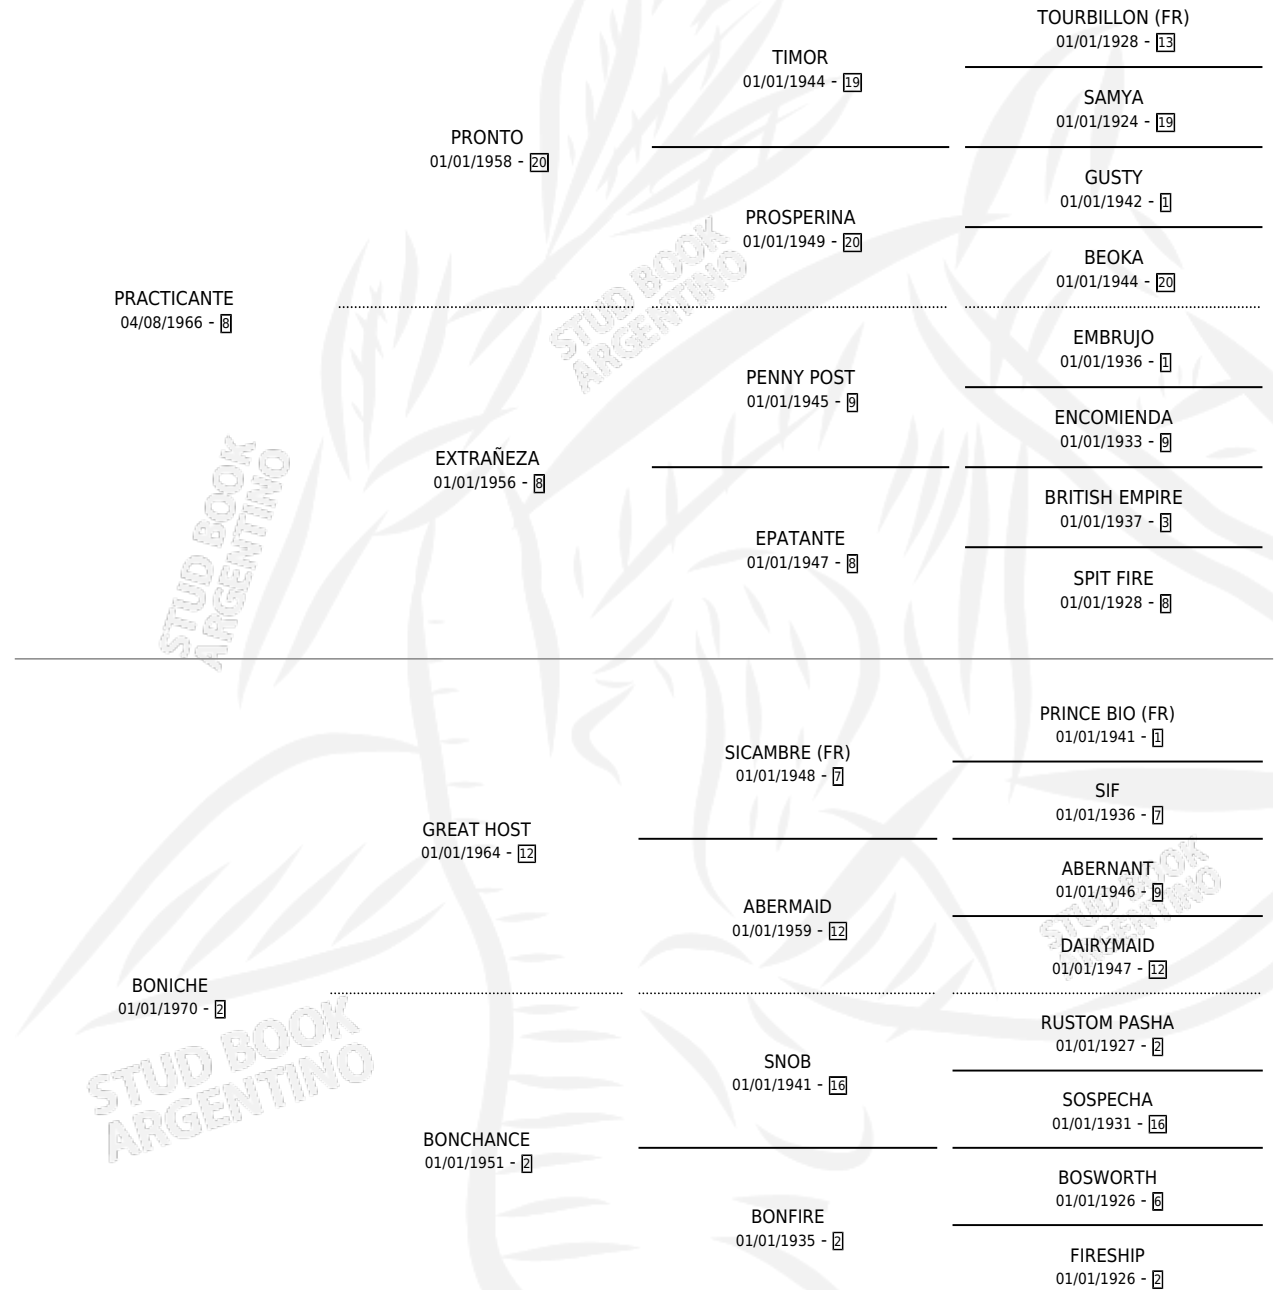

BONIFICANTE

por PRACTICANTE y BONICHE por GREAT HOST

Argentina · Macho · Zaino Doradillo · SP · 01/01/1975
Familia 2-g · Volumen 29

ESTADO

TIPIFICACIÓN SANGUÍNEA	✓
TIPIFICACIÓN POR ADN	X
PASAPORTE	X
IDENTIFICACIÓN POR MICROCHIP	X
REPRODUCTOR	✓

Lugar de nacimiento: Campo particular

Criador: Sin dato

~

HIJOS

	MACHOS	HEMBRAS
20 NACIERON	9	11
8 CORRIERON	4	4
3 GANARON	2	1
0 GANADORES CL	0 GANADORES GR	0 GANADORES G1

PEDIGREE