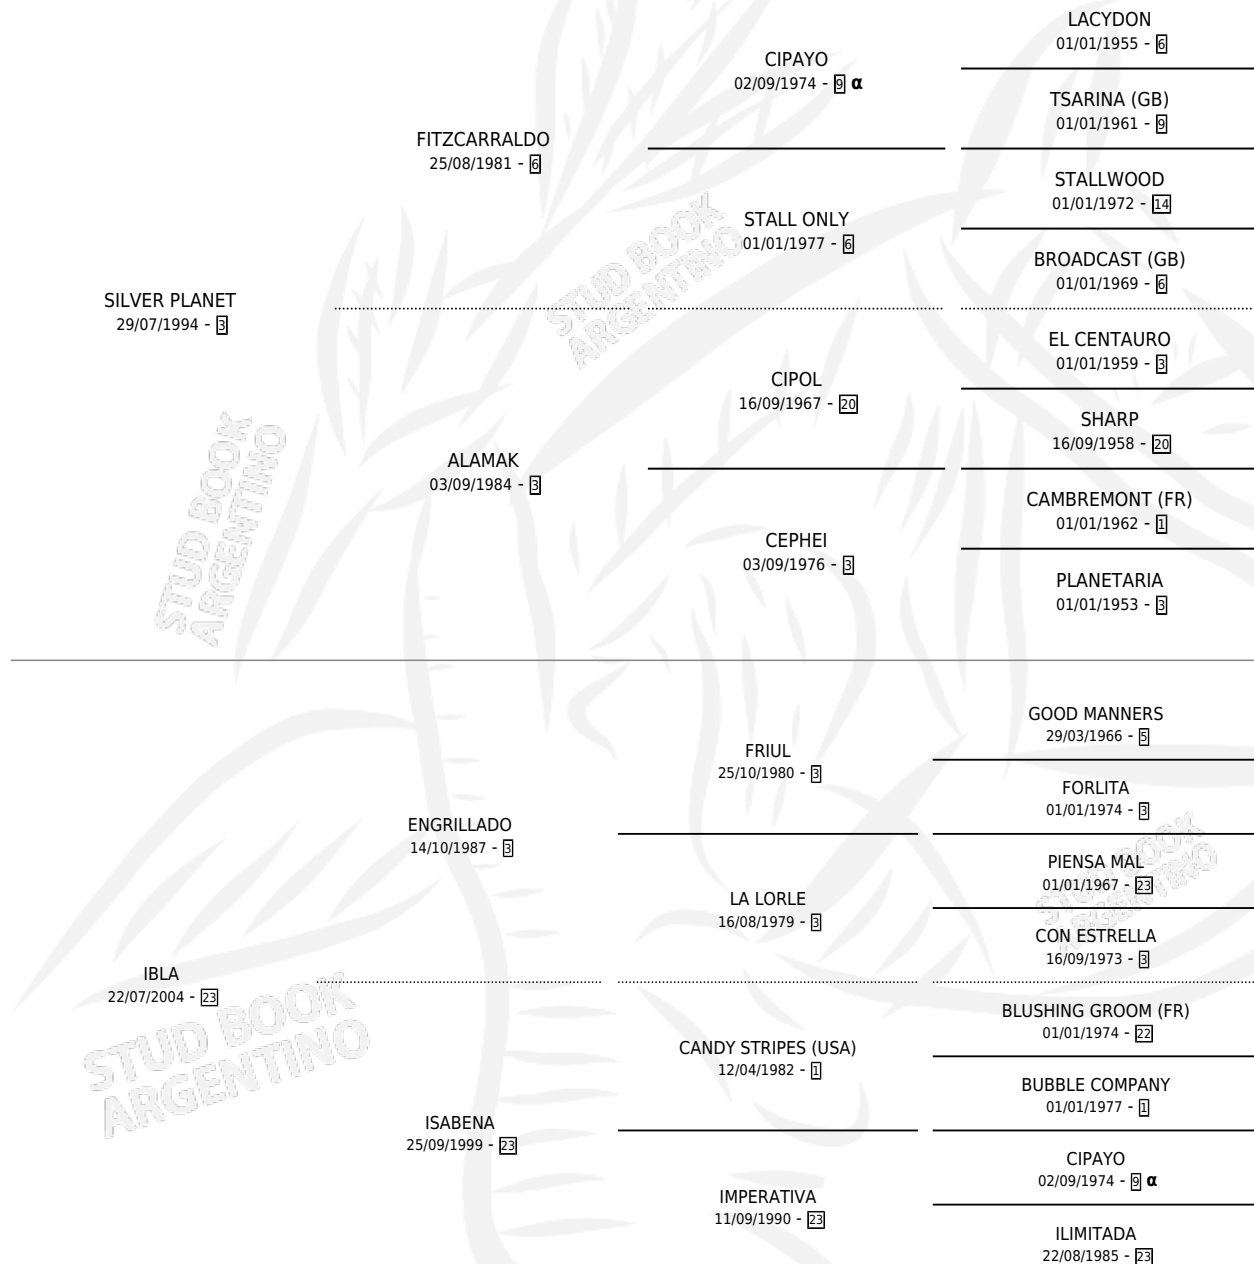

DON TEMPORAL

por SILVER PLANET y IBLA por ENGRILLADO

Argentina · Macho · Alazan · SP · 20/07/2009
Familia 23-a · Volumen 40

ESTADO

TIPIFICACIÓN SANGUÍNEA	X
TIPIFICACIÓN POR ADN	✓
PASAPORTE	✓
IDENTIFICACIÓN POR MICROCHIP	✓
REPRODUCTOR	X

Lugar de nacimiento: Don Ramon

Criador: Don Ramon

PEDIGREE

INBREEDING : α

EXPORTACIÓN / IMPORTACIÓN

FECHA	MOVIMIENTO	PAÍS
24/10/2011	EXPORTADO	PARAGUAY

DON TEMPORAL

Datos oficiales del Stud Book Argentino