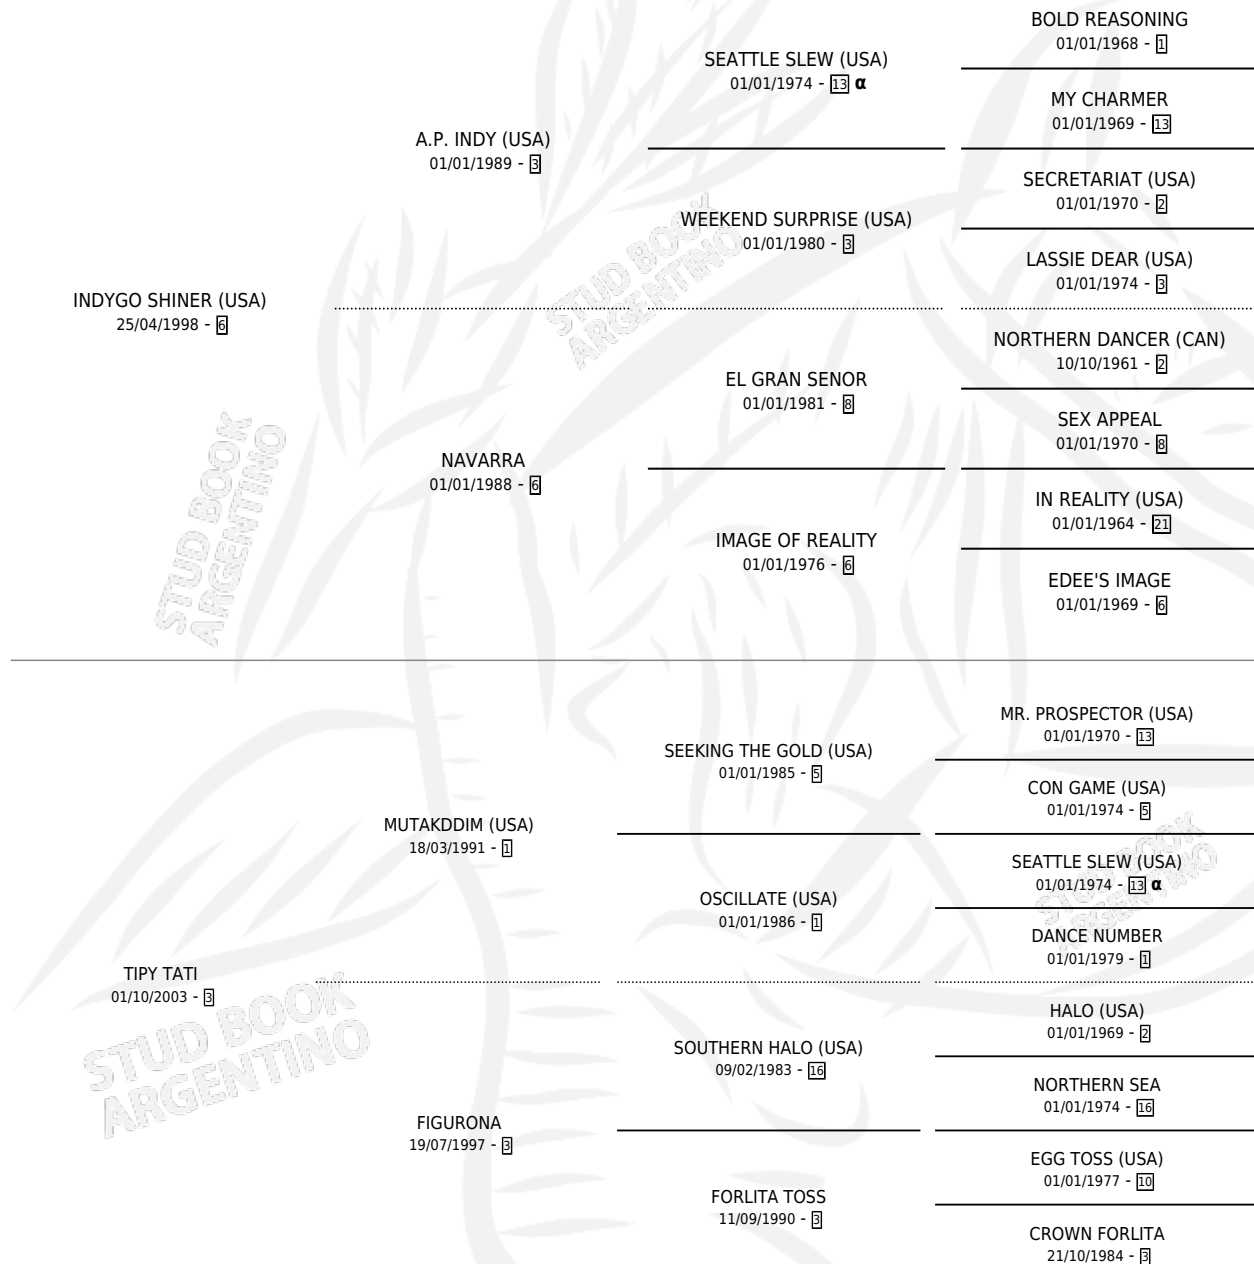

DOÑA INDI

por **INDYGO SHINER (USA)** y **TIPY TATI** por **MUTAKDDIM (USA)**

Argentina · Hembra · Alazan · SP · 09/07/2009
Familia 3-b · Volumen 40

ESTADO

TIPIFICACIÓN SANGUÍNEA	X
TIPIFICACIÓN POR ADN	✓
PASAPORTE	✓
IDENTIFICACIÓN POR MICROCHIP	✓
REPRODUCTOR	X

Lugar de nacimiento: Don Ramon
Criador: Don Ramon

PEDIGREE

INBREEDING : α

CAMPAÑA

Solo carreras oficiales de Argentina

POR EDAD

EDAD	CC	1°	2°	3°	4°	5°	NP	CLC	CLG	CLCG1	CLGG1	IMPORTE	GANANCIA / CC
3 AÑOS	1	0	0	0	0	0	1	0	0	0	0	\$0	\$0
TOTALES	1	0	0	0	0	0	1	0	0	0	0	\$0	\$0
%		0.0%	0.0%	0.0%	0.0%	0.0%	100%	0.0%	0.0%	0.0%	0.0%		