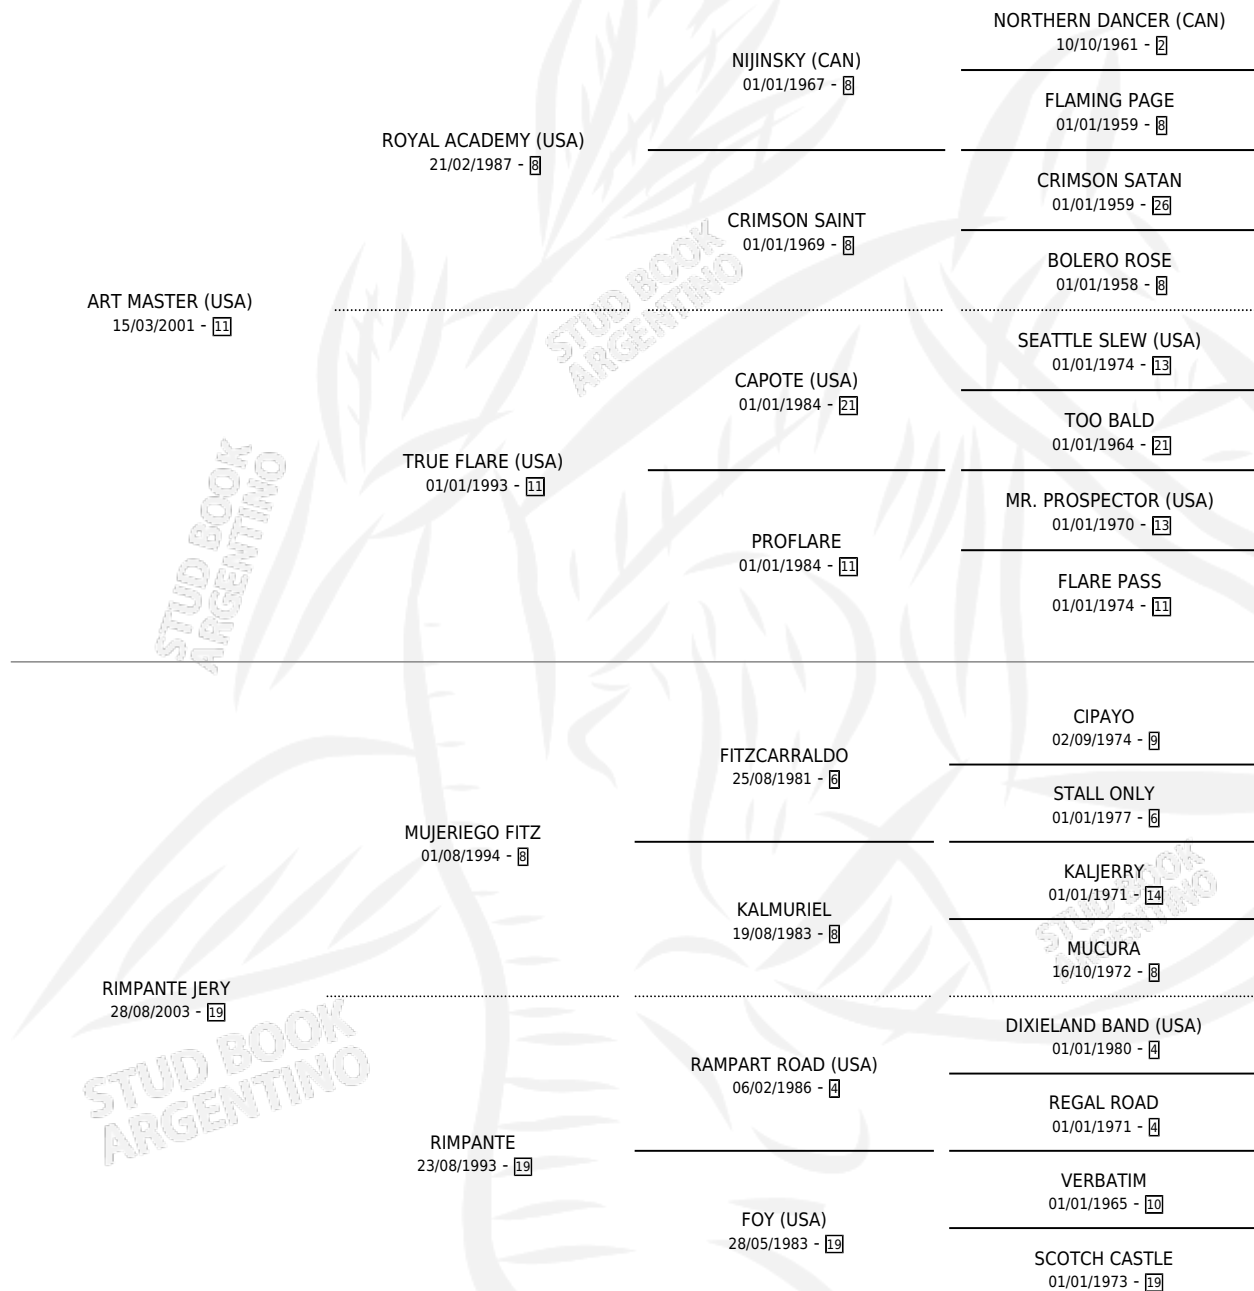

LA MURALLA

por **ART MASTER (USA)** y **RIMPANTE JERY** por **MUJERIEGO FITZ**

Argentina · Hembra · Zaino · SP · 09/07/2009
Familia 19 · Volumen 40

ESTADO

TIPIFICACIÓN SANGUÍNEA	X
TIPIFICACIÓN POR ADN	✓
PASAPORTE	✓
IDENTIFICACIÓN POR MICROCHIP	✓
REPRODUCTOR	✓

Lugar de nacimiento: Nicanor
Criador: Cal Ramon

~

HIJOS

	MACHOS	HEMBRAS
5 NACIERON	3	2
2 CORRIERON	2	0
1 GANARON	1	0
0 GANADORES CL	0 GANADORES GR	0 GANADORES G1

PEDIGREE

CAMPAÑA

Solo carreras oficiales de Argentina