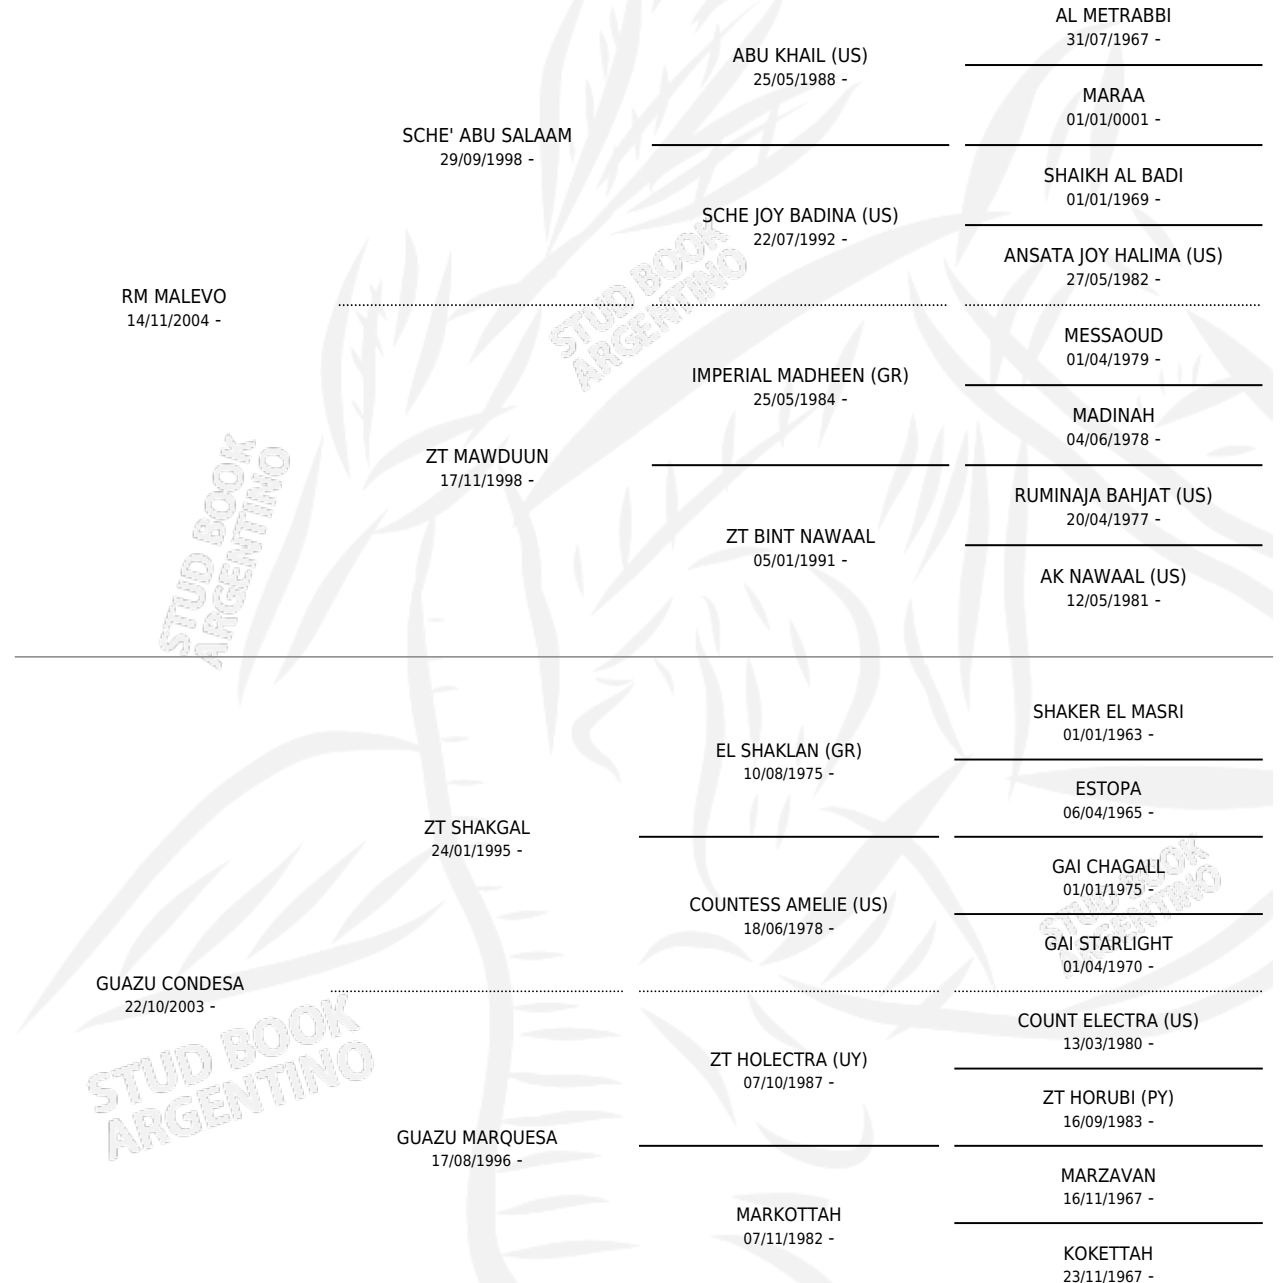

GUAZU FIADOR

por RM MALEVO y GUAZU CONDESA por ZT SHAKGAL

Argentina · Macho · Tordillo · AP · 25/07/2009
Familia · Volumen 40

ESTADO

TIPIFICACIÓN SANGUÍNEA	X
TIPIFICACIÓN POR ADN	X
PASAPORTE	X
IDENTIFICACIÓN POR MICROCHIP	X
REPRODUCTOR	X

Lugar de nacimiento: La Encandilada

Criador: La Encandilada

PEDIGREE

GUAZU FIADOR

Datos oficiales del Stud Book Argentino

Documento generado el 12/06/2026

studbook.org.ar