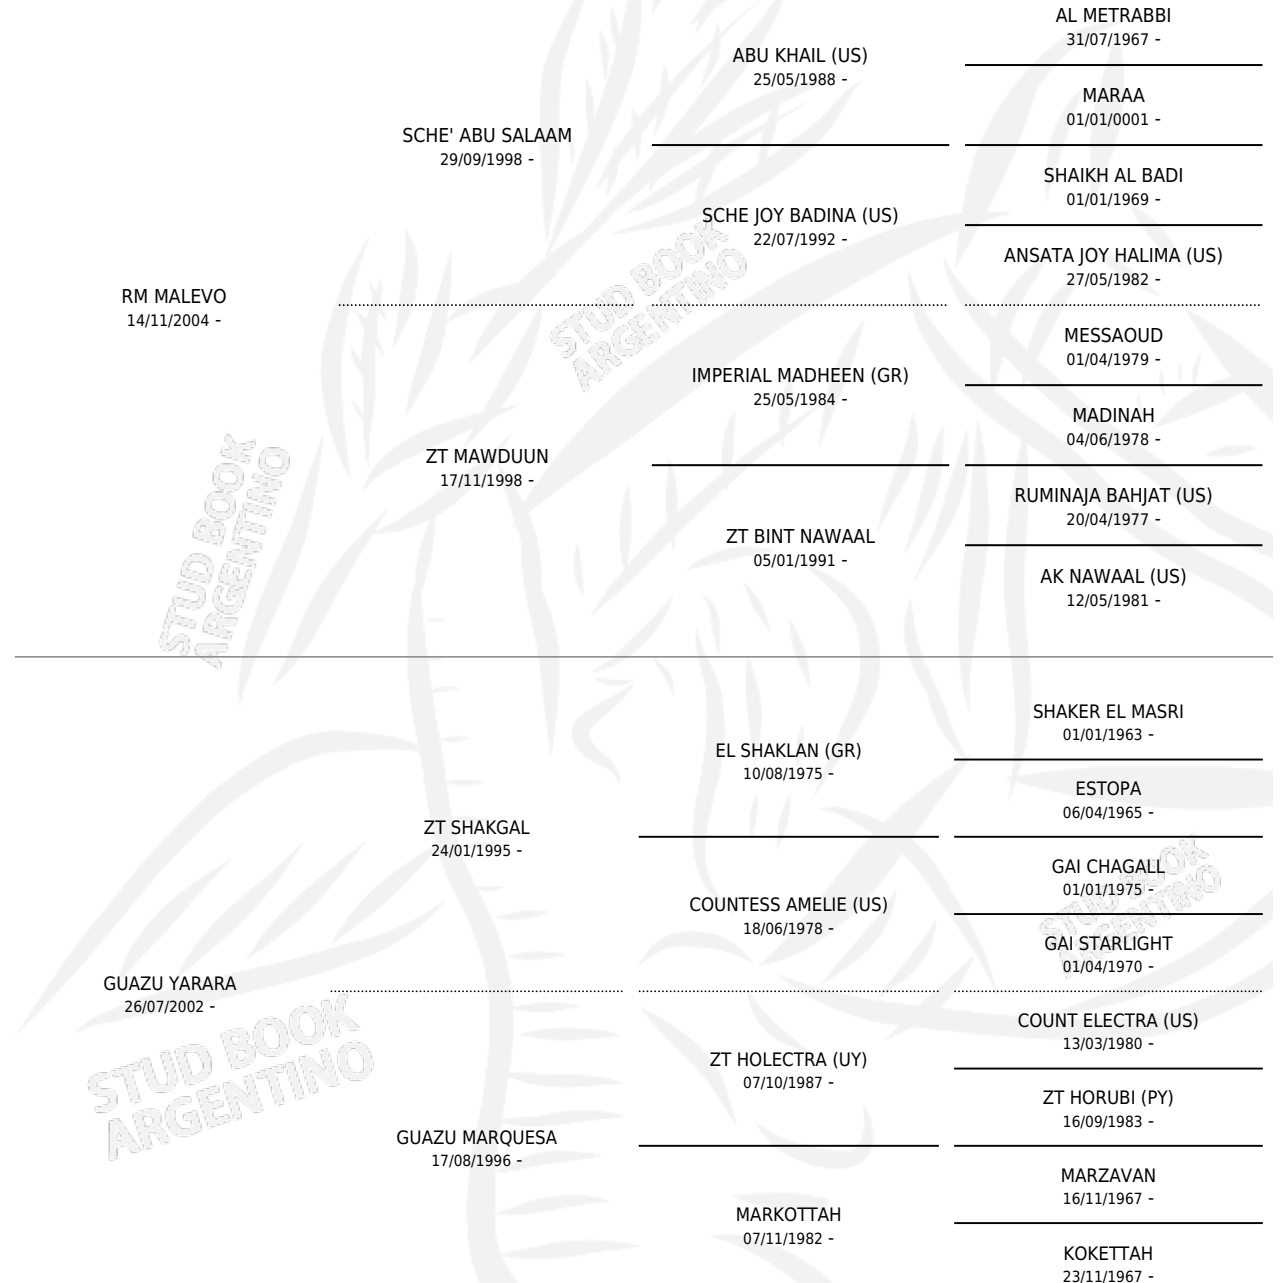

GUAZU BATUCADA

por RM MALEVO y GUAZU YARARA por ZT SHAKGAL

Argentina · Hembra · Tordillo · AP · 27/07/2009
Familia · Volumen 40

ESTADO

TIPIFICACIÓN SANGUÍNEA	X
TIPIFICACIÓN POR ADN	✓
PASAPORTE	✓
IDENTIFICACIÓN POR MICROCHIP	X
REPRODUCTOR	✓

Lugar de nacimiento: La Encandilada

Criador: La Encandilada

~

HIJOS

	MACHOS	HEMBRAS
2 NACIERON	0	2
SIN ACTUACIONES		

PEDIGREE

S

mientos 2 / Efectividad 66.67%