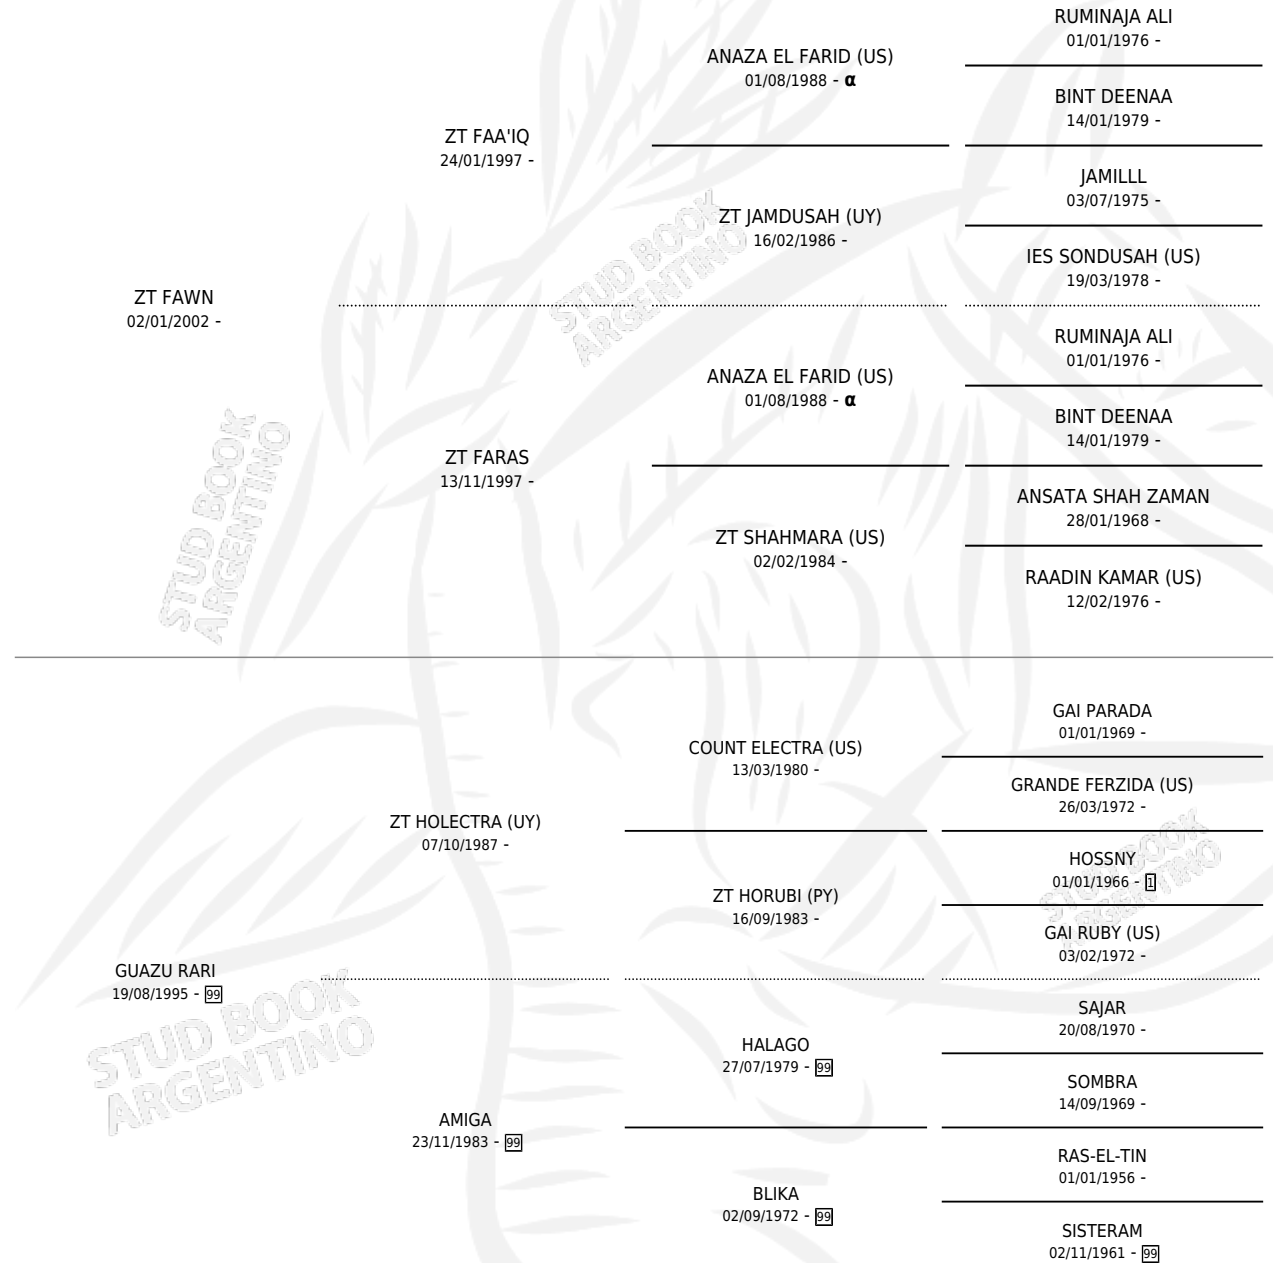

GUAZU INFINITO

por ZT FAWN y GUAZU RARI por ZT HOLECTRA (UY)

Argentina · Macho · Alazan o Tordillo · AP · 15/07/2009
Familia 99 · Volumen 40

ESTADO

| | |
|------------------------------|---|
| TIPIFICACIÓN SANGUÍNEA | X |
| TIPIFICACIÓN POR ADN | ✓ |
| PASAPORTE | X |
| IDENTIFICACIÓN POR MICROCHIP | X |
| REPRODUCTOR | X |

Lugar de nacimiento: La Encandilada

Criador: La Encandilada

PEDIGREE

INBREEDING : α

GUAZU INFINITO

Datos oficiales del Stud Book Argentino

Documento generado el 10/05/2026

studbook.org.ar