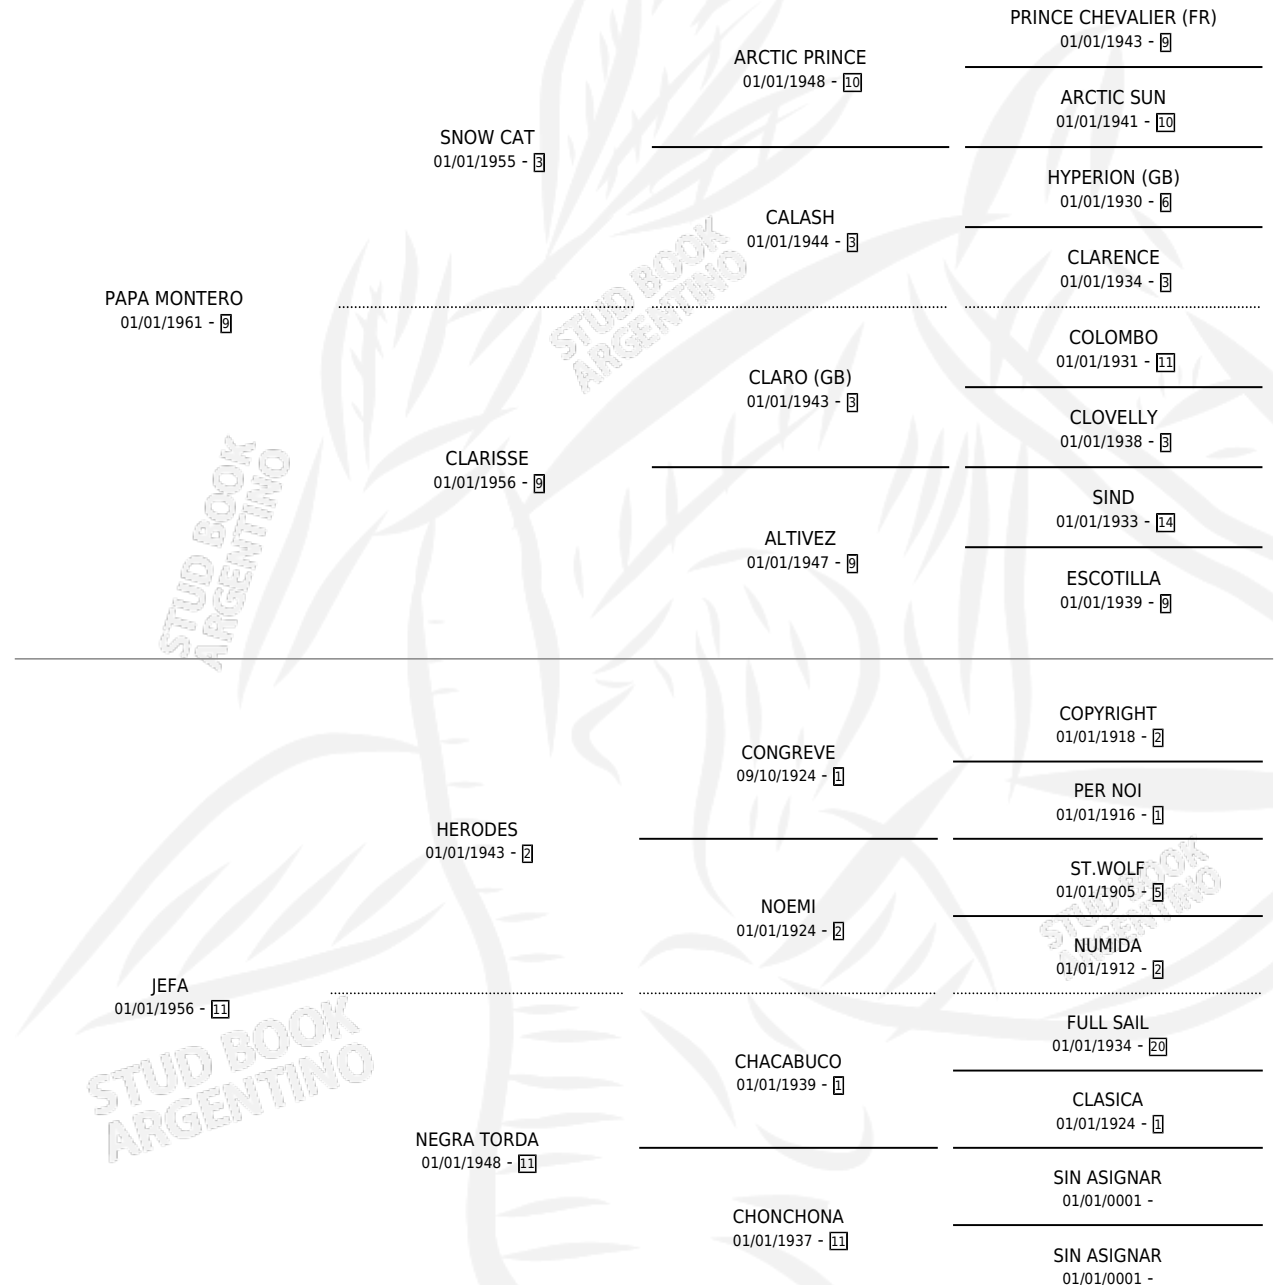

Lugar de nacimiento: Campo particular

Criador: Sin dato

~

HIJOS

	MACHOS	HEMBRAS
2 NACIERON	2	0
1 CORRIERON	1	0
1 GANARON	1	0
0 GANADORES CL	0 GANADORES GR	0 GANADORES G1

PEDIGREE

CAMPAÑA

Solo carreras oficiales de Argentina