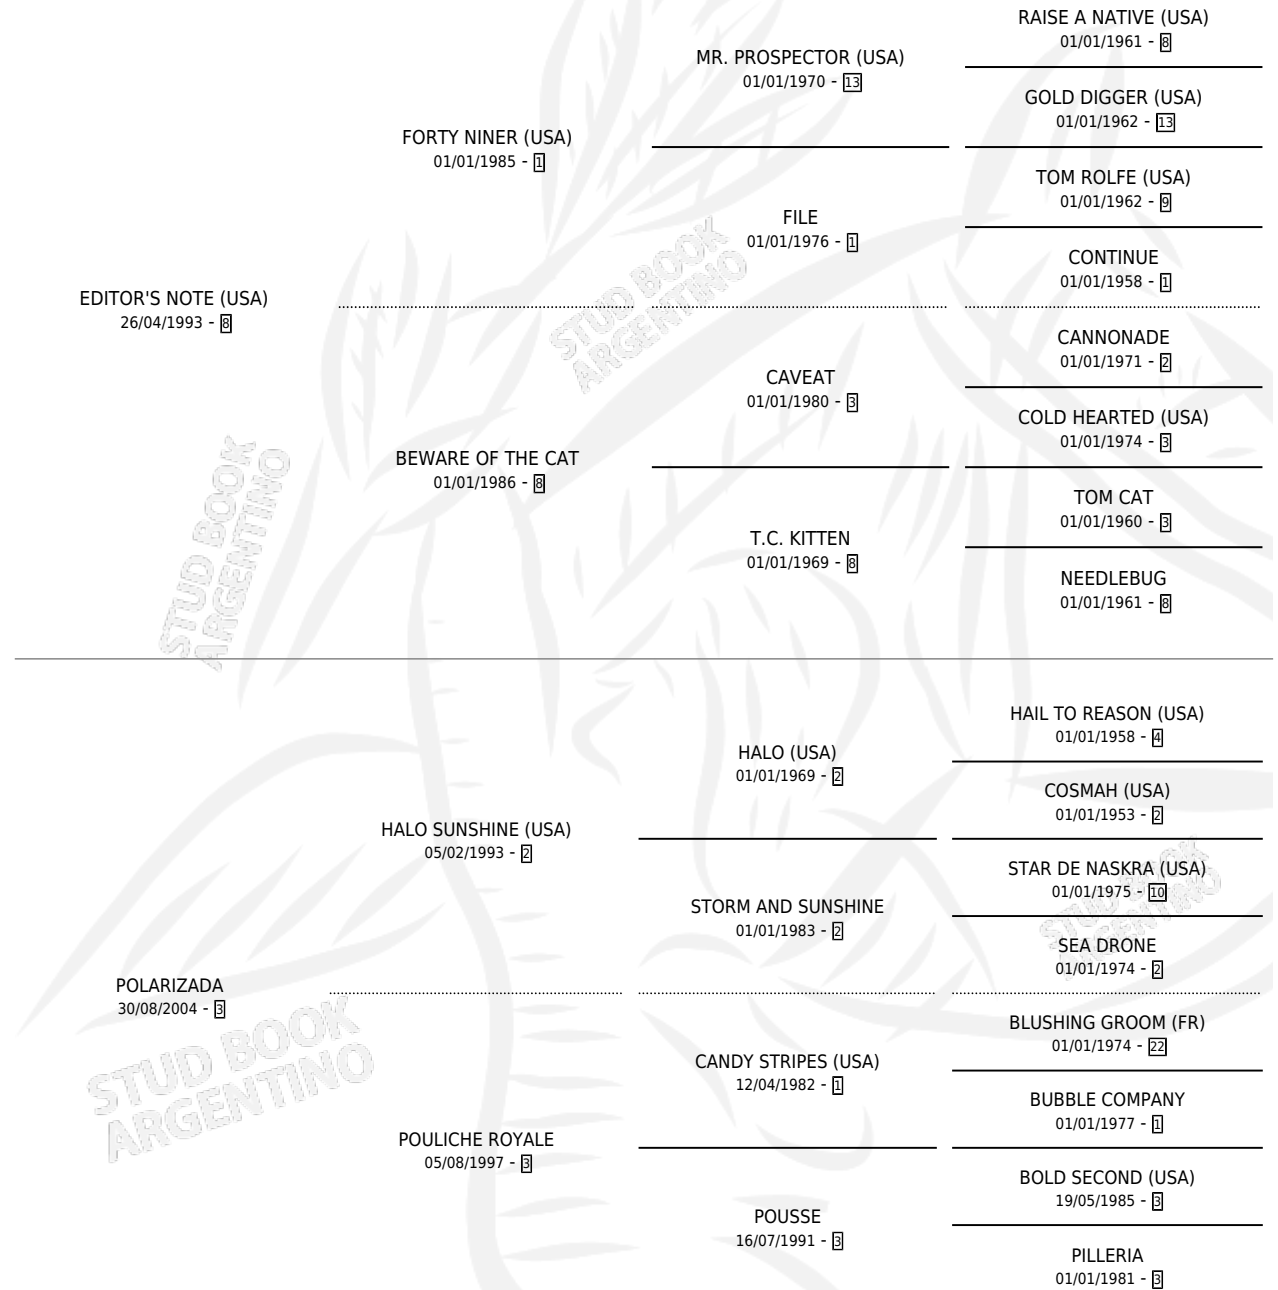

POLO OPUESTO

por EDITOR'S NOTE (USA) y POLARIZADA por HALO
SUNSHINE (USA)

Argentina · Macho · Zaino · SP · 11/07/2009
Familia 3-h · Volumen 40

ESTADO

TIPIFICACIÓN SANGUÍNEA	X
TIPIFICACIÓN POR ADN	✓
PASAPORTE	✓
IDENTIFICACIÓN POR MICROCHIP	✓
REPRODUCTOR	X

Lugar de nacimiento: Abolengo
Criador: Abolengo

PEDIGREE