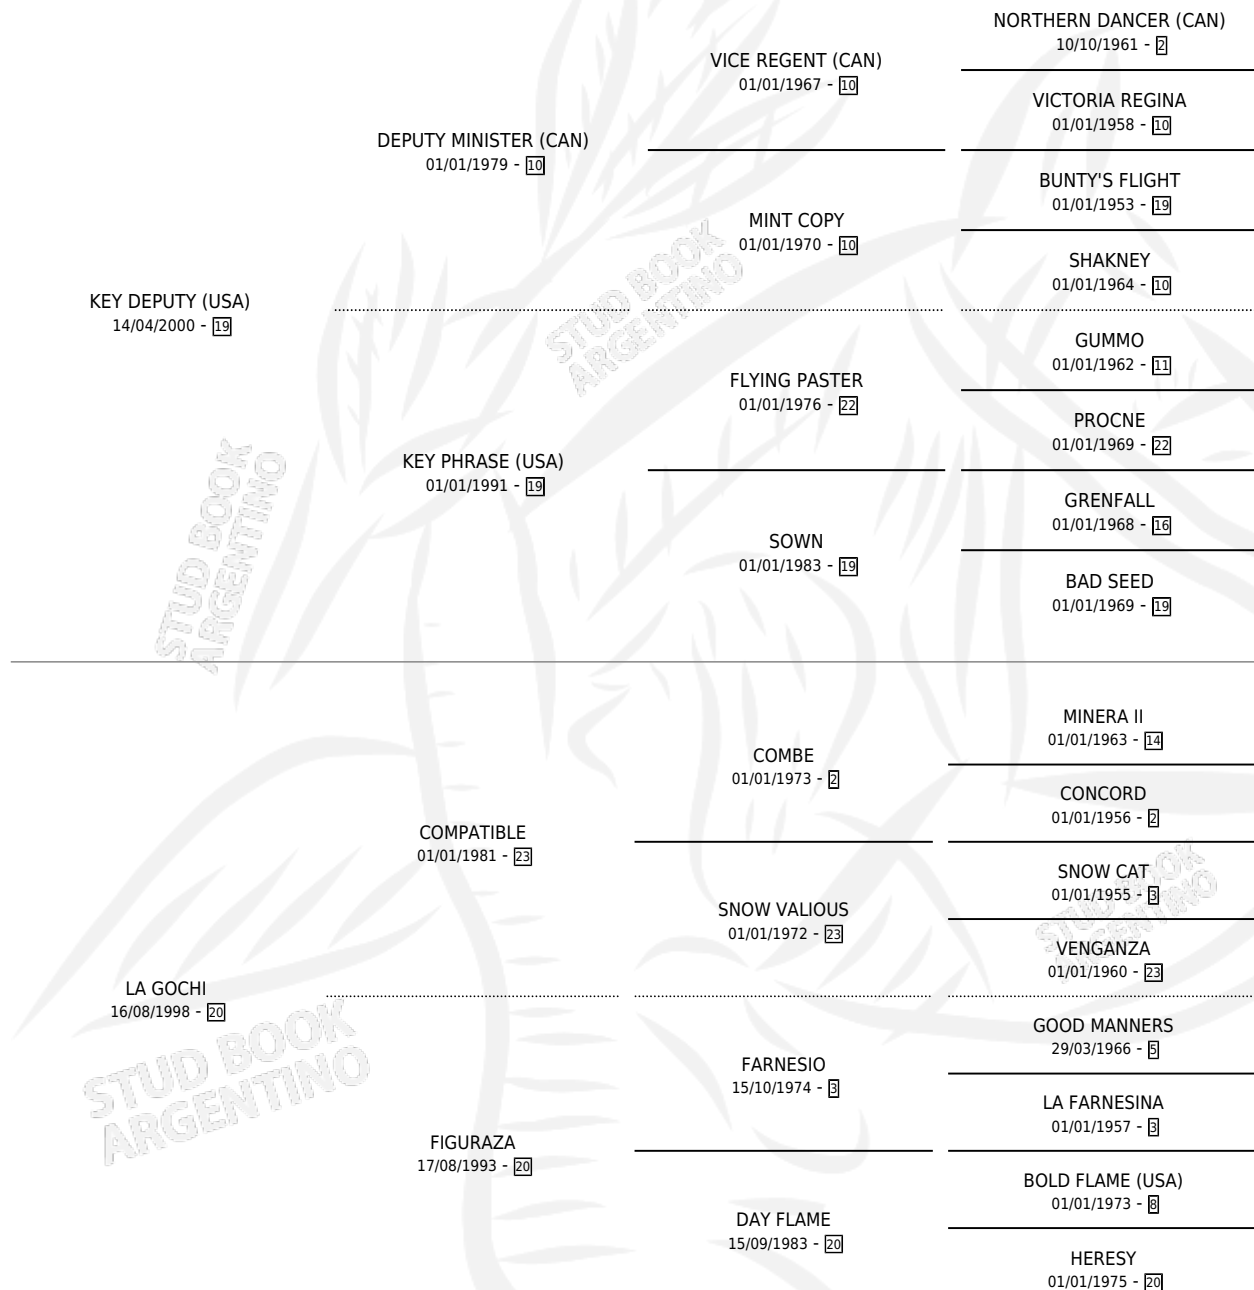

AGUSTINA KEY

por **KEY DEPUTY (USA)** y **LA GOCHI** por **COMPATIBLE**

Argentina · Hembra · Alazan · SP · 18/07/2009
Familia 20-d · Volumen 40

ESTADO

TIPIFICACIÓN SANGUÍNEA	X
TIPIFICACIÓN POR ADN	✓
PASAPORTE	✓
IDENTIFICACIÓN POR MICROCHIP	✓
REPRODUCTOR	✓

Lugar de nacimiento: El Alfalar

Criador: El Alfalar

~

HIJOS

	MACHOS	HEMBRAS
6 NACIERON	3	3
4 CORRIERON	2	2
1 GANARON	1	0
0 GANADORES CL	0 GANADORES GR	0 GANADORES G1

PEDIGREE

CAMPAÑA

Solo carreras oficiales de Argentina