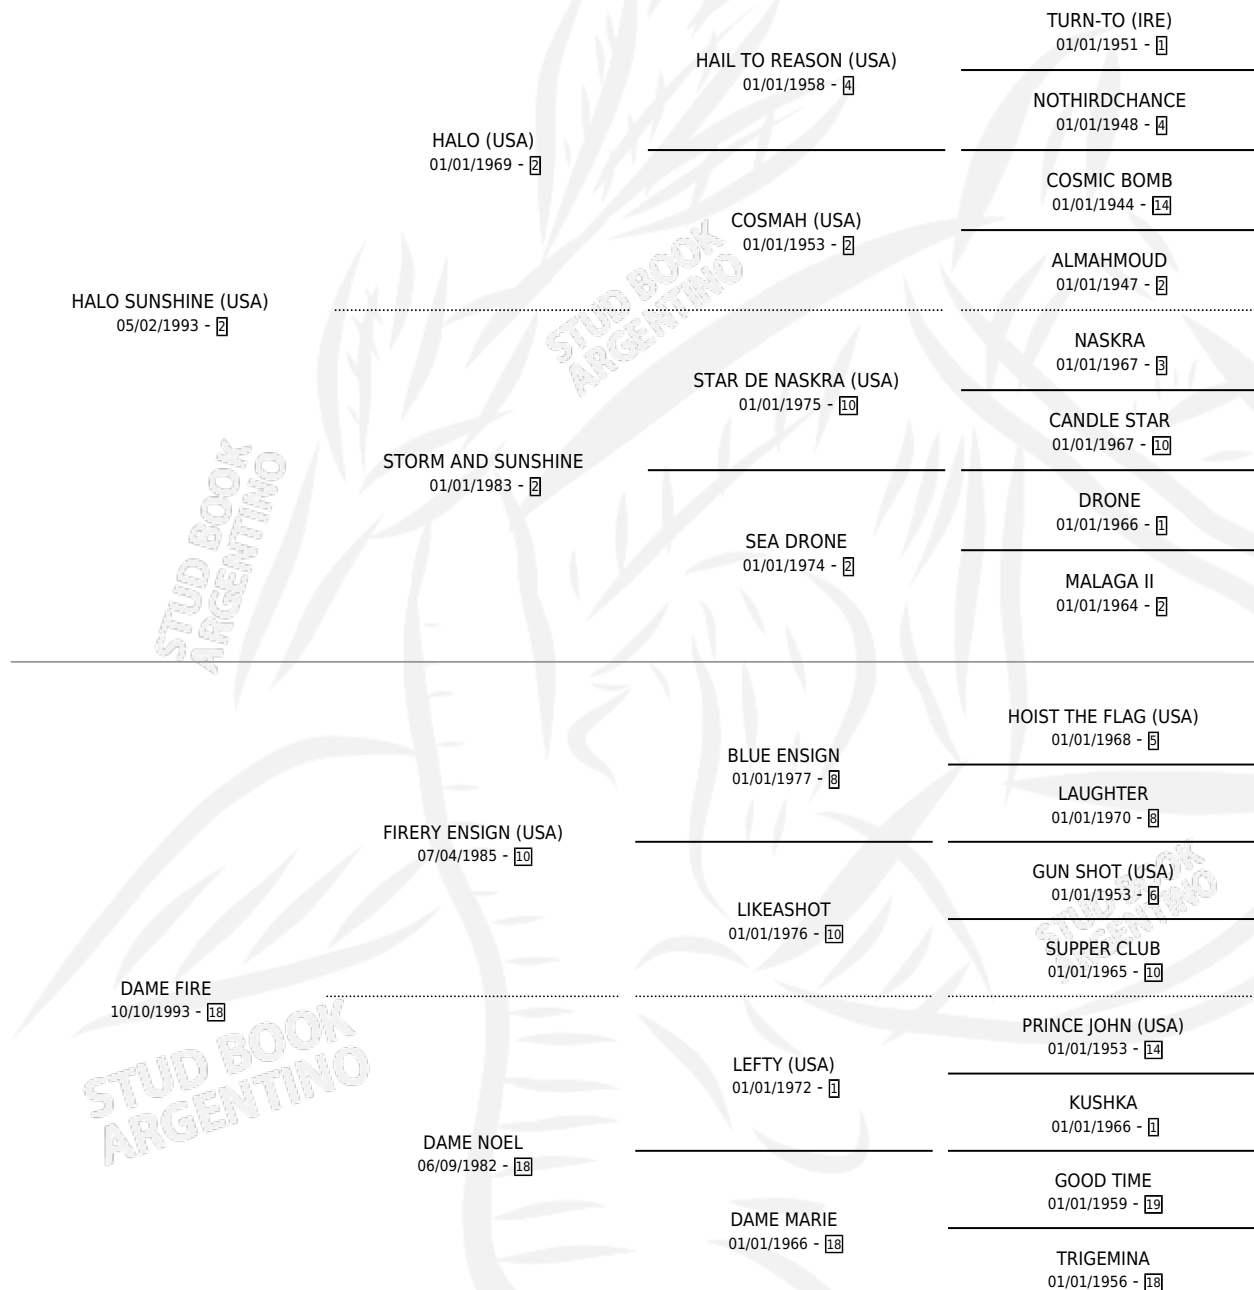

FIRE HALO

por HALO SUNSHINE (USA) y DAME FIRE por FIRERY
ENSIGN (USA)

Argentina · Hembra · Zaino · SP · 10/07/2009
Familia 18-a · Volumen 40

ESTADO

TIPIFICACIÓN SANGUÍNEA	X
TIPIFICACIÓN POR ADN	✓
PASAPORTE	✓
IDENTIFICACIÓN POR MICROCHIP	✓
REPRODUCTOR	✓

Lugar de nacimiento: La Nobleza
Criador: Abolengo

~

HIJOS

	MACHOS	HEMBRAS
1 NACIERON	0	1
SIN ACTUACIONES		

PEDIGREE

S

mientos **1** / Efectividad **50.00%**

PADRILLO	PRODUCTO	CRIADOR	1ER SERVICIO	ÚLTIMO SERVICIO
STORM ROTTER	Ø		30/11/2016	02/12/2016
FIRE HALO DOMINIK	ISBELLA NIX (H Z, 19/09/2015)	CISMONDI SERGIO EDUARDO	29/10/2014	30/10/2014