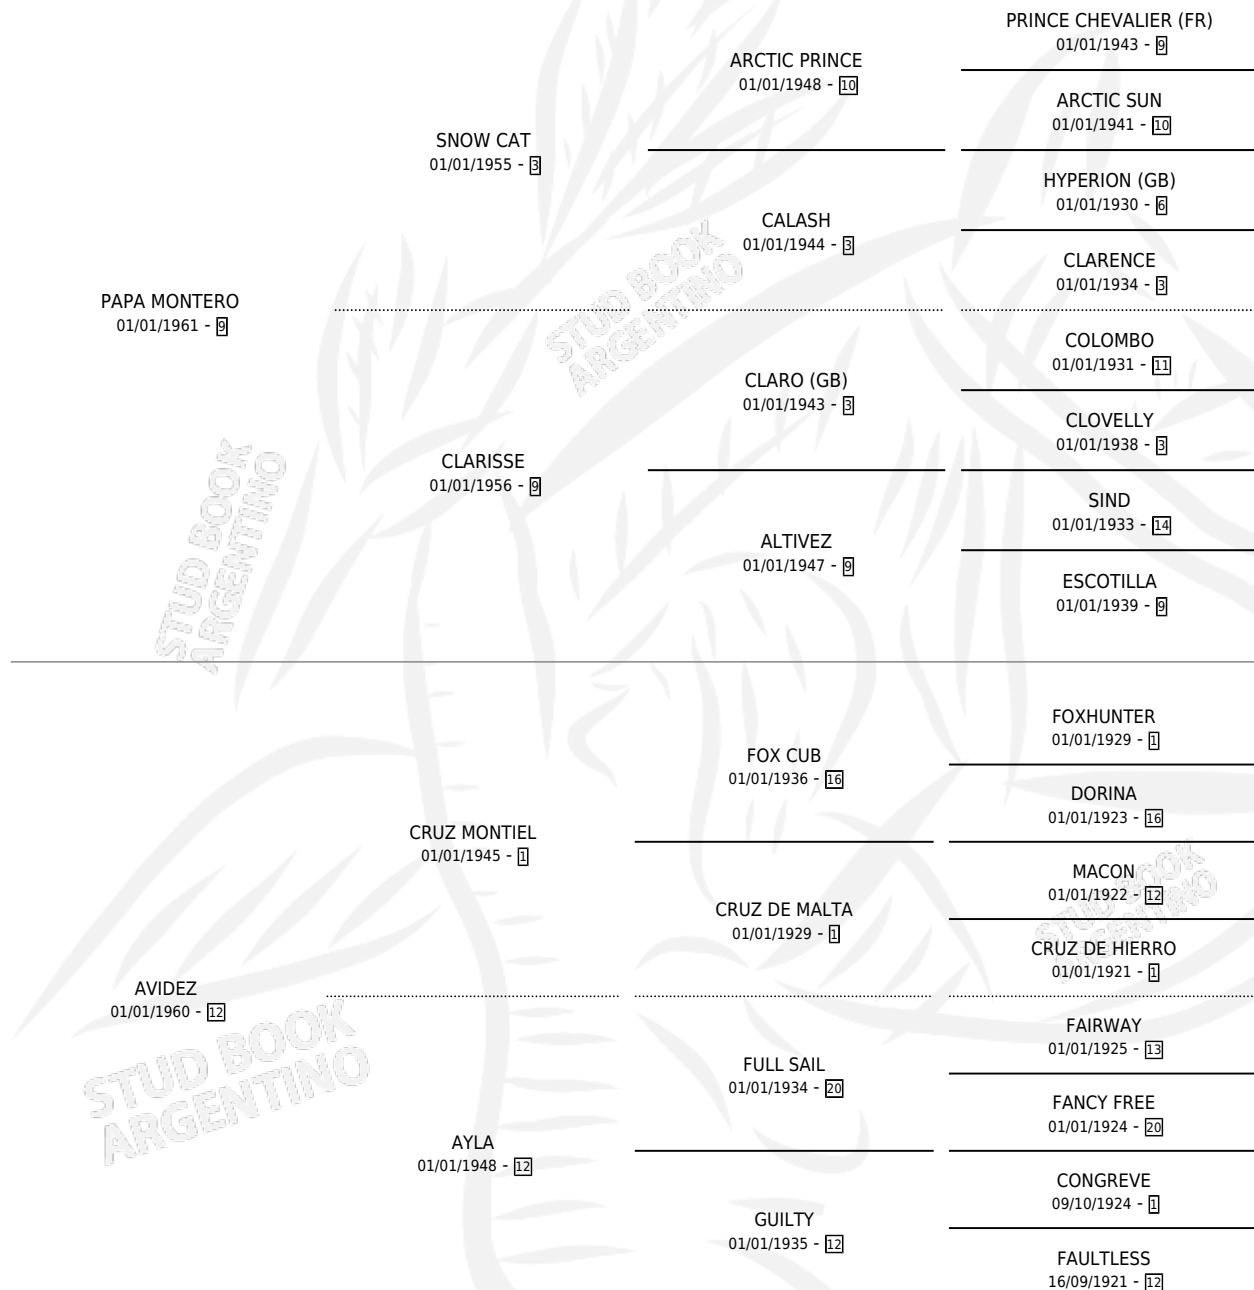

AVIDEÑA

por PAPA MONTERO y AVIDEZ por CRUZ MONTIEL

Argentina · Hembra · Zaino · SP · 12/09/1975
Familia 12-b · Volumen 29

ESTADO

TIPIFICACIÓN SANGUÍNEA	X
TIPIFICACIÓN POR ADN	X
PASAPORTE	X
IDENTIFICACIÓN POR MICROCHIP	X
REPRODUCTOR	✓

Lugar de nacimiento: Campo particular

Criador: Sin dato

~

HIJOS

	MACHOS	HEMBRAS
6 NACIERON	0	6
1 CORRIERON	0	1

SIN ACTUACIONES

PEDIGREE

S

cimientos 5 / Efectividad 50.00%

PADRILLO	PRODUCTO	CRIADOR	1ER SERVICIO	ÚLTIMO SERVICIO
PROCURADOR	∅		15/09/1992	21/09/1992
AVIDEÑA	∅		07/11/1991	13/11/1991
CASSEVERI	∅		02/11/1990	14/11/1990
Datos oficiales del Stud Book Argentino	LONCAGUA (H ZD, 29/10/1991)	SIN DATO	07/10/1989	13/10/1989
Documento generado el 25/04/2026				
CALEMBOUR	LA COSTOSA (H AT, 04/10/1990)	SIN DATO	07/10/1989	13/10/1989
studbook.org.ar				
HARD ALEE	∅		07/08/1988	13/08/1988
CALEMBOUR	∅		26/11/1987	10/12/1987
OSSINHO	RENEGADA (H Z, 17/11/1987)	SIN DATO	23/11/1986	22/12/1986
OSSINHO	∅		11/12/1985	17/12/1985
OSSINHO	MORONDANGA (H ZD, 10/10/1985) •MURIÓ EL 10/12/2005•	SIN DATO		
OSSINHO	OSSIDEÑA (H Z, 20/08/1984)	SIN DATO		