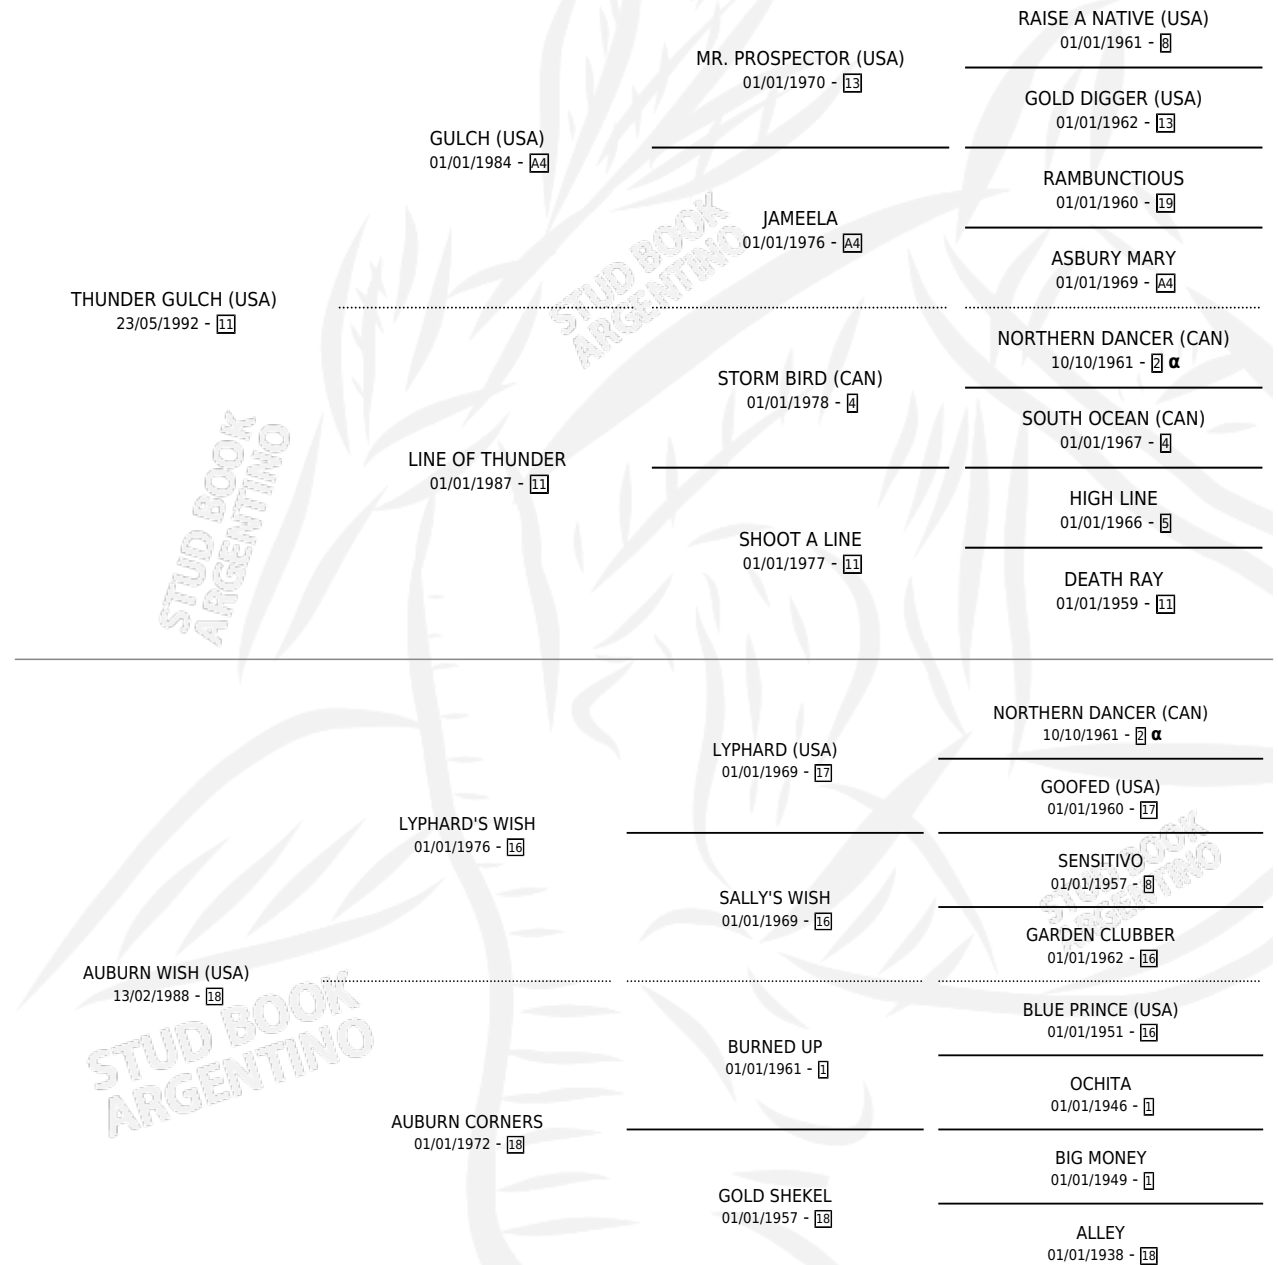

LAST WISH

por **THUNDER GULCH (USA)** y **AUBURN WISH (USA)** por **LYPHARD'S WISH**

Argentina · Macho · Alazan · SP · 17/07/2009
Familia 18-a · Volumen 40

ESTADO

TIPIFICACIÓN SANGUÍNEA	X
TIPIFICACIÓN POR ADN	✓
PASAPORTE	✓
IDENTIFICACIÓN POR MICROCHIP	✓
REPRODUCTOR	X

Lugar de nacimiento: La Madrugada
Criador: La Madrugada

PEDIGREE

INBREEDING : α