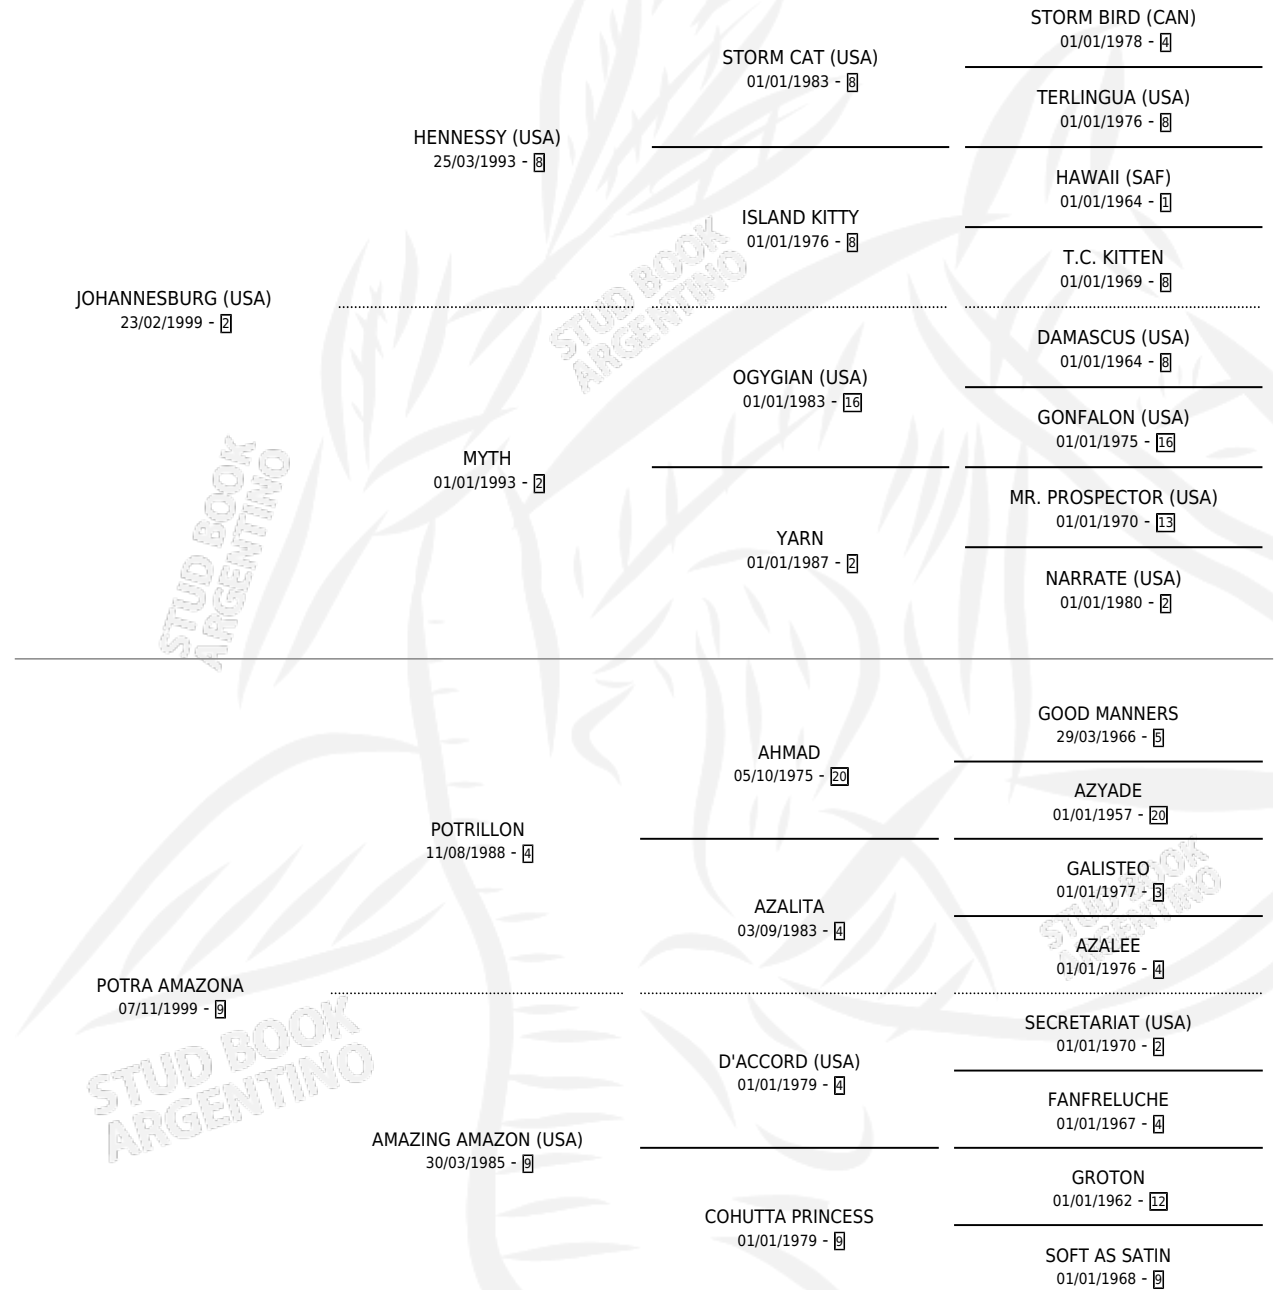

RIO AMAZONA

por JOHANNESBURG (USA) y POTRA AMAZONA por
POTRILLON

Argentina · Macho · Zaino · SP · 14/07/2009
Familia 9-f · Volumen 40

ESTADO

TIPIFICACIÓN SANGUÍNEA	X
TIPIFICACIÓN POR ADN	✓
PASAPORTE	✓
IDENTIFICACIÓN POR MICROCHIP	✓
REPRODUCTOR	X

Lugar de nacimiento: La Madrugada

Criador: La Madrugada

PEDIGREE

CAMPAÑA

Solo carreras oficiales de Argentina

POR EDAD

EDAD	CC	1°	2°	3°	4°	5°	NP	CLC	CLG	CLCG1	CLGG1	IMPORTE	GANANCIA / CC
5 AÑOS	4	0	0	1	0	1	2	0	0	0	0	\$7,750	\$1,938
TOTALES	4	0	0	1	0	1	2	0	0	0	0	\$7,750	\$1,938
%		0.0%	0.0%	25.0%	0.0%	25.0%	50.0%	0.0%	0.0%	0.0%	0.0%		