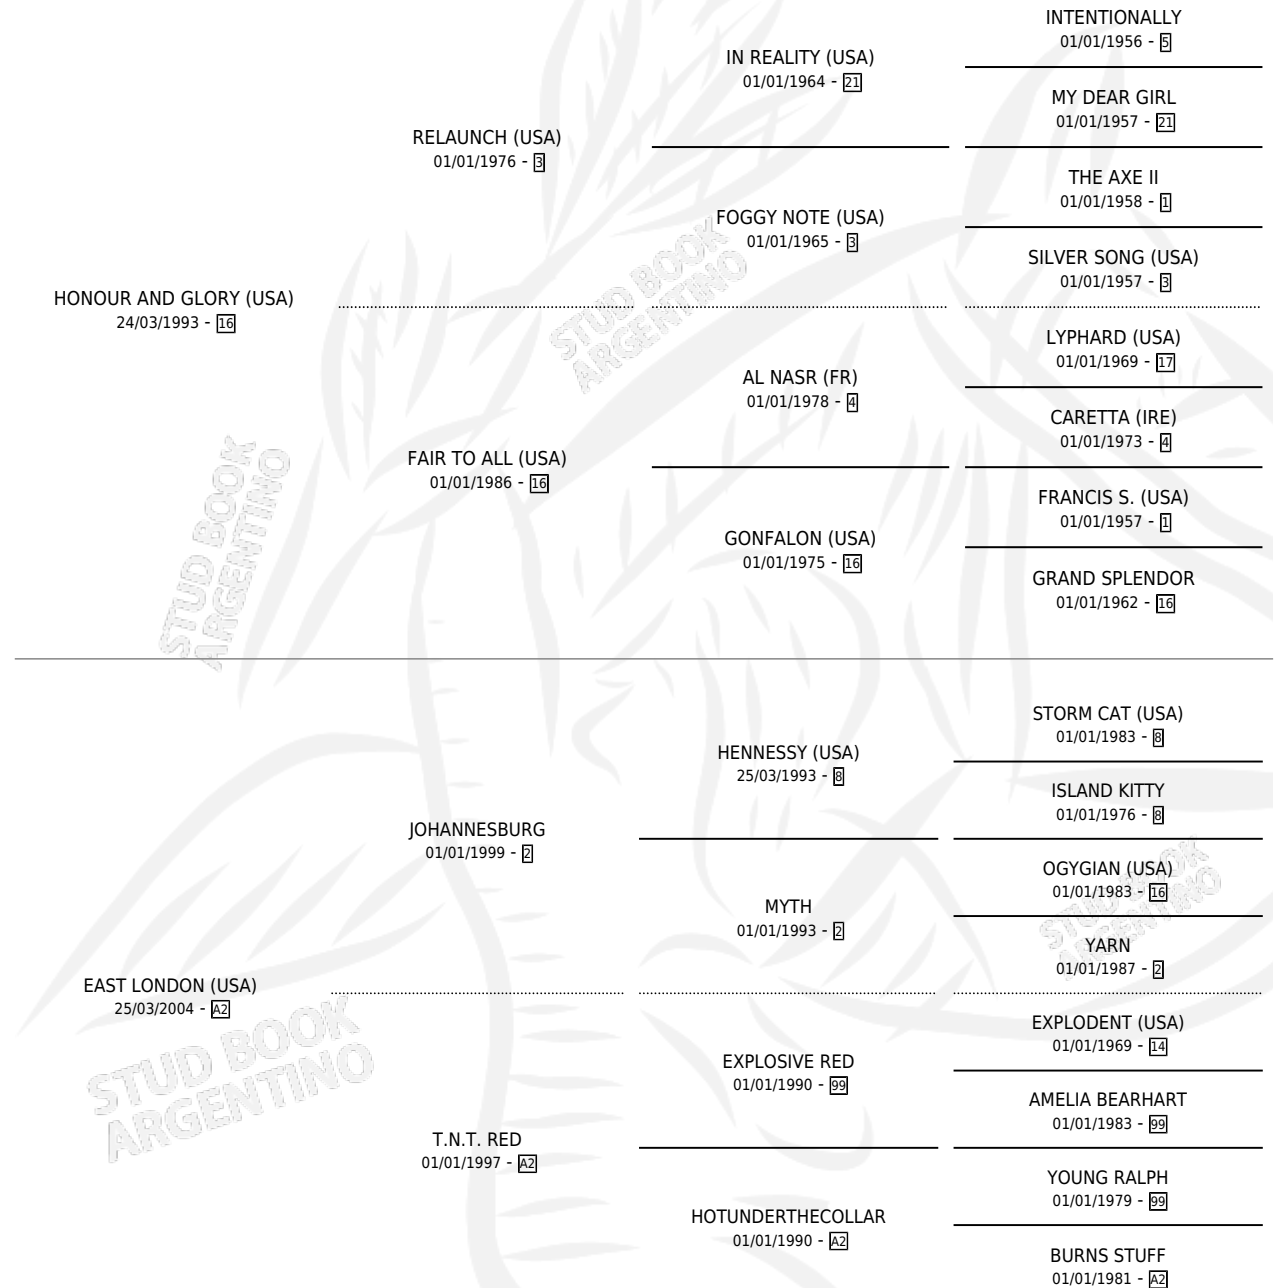

HIGHWAY TO GLORY

por HONOUR AND GLORY (USA) y EAST LONDON (USA)
por JOHANNESBURG

Argentina · Hembra · Zaino · SP · 04/07/2009
Familia A2 · Volumen 40

ESTADO

TIPIFICACIÓN SANGUÍNEA	X
TIPIFICACIÓN POR ADN	✓
PASAPORTE	✓
IDENTIFICACIÓN POR MICROCHIP	✓
REPRODUCTOR	✓

Lugar de nacimiento: Caryjuan

Criador: Inversiones El Catorce S.A.

~

HIJOS

	MACHOS	HEMBRAS
9 NACIERON	5	4
4 CORRIERON	2	2
3 GANARON	1	2
0 GANADORES CL	0 GANADORES GR	0 GANADORES G1

PEDIGREE

CAMPAÑA

Solo carreras oficiales de Argentina