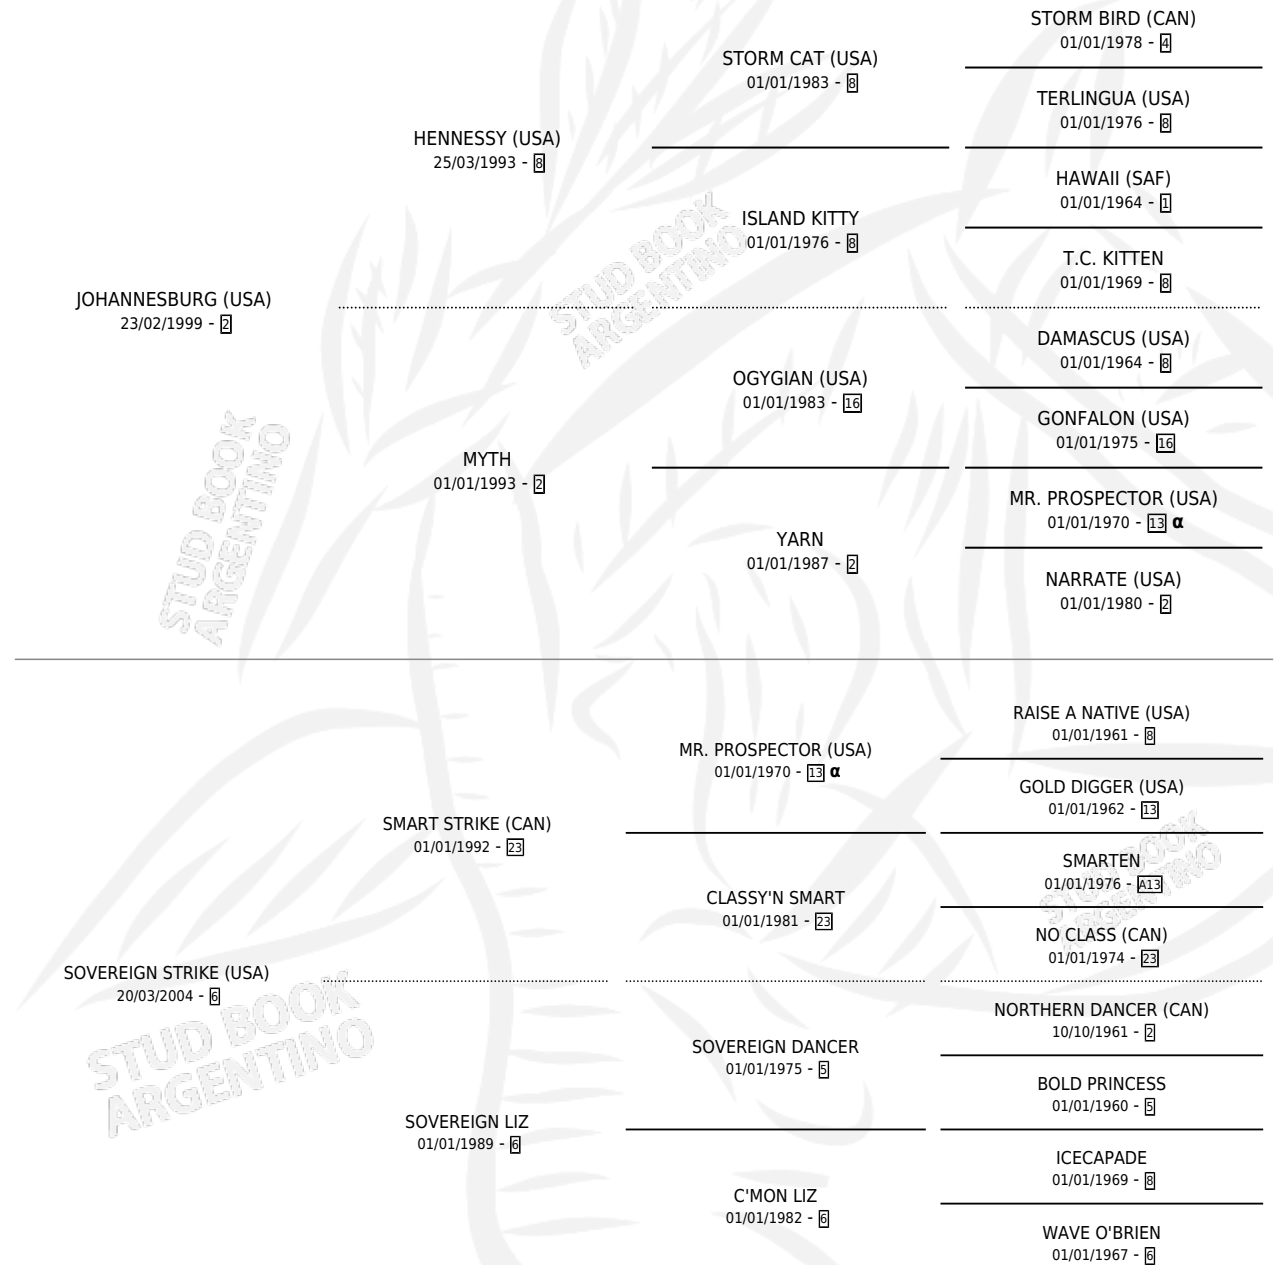

JOSH

por **JOHANNESBURG (USA)** y **SOVEREIGN STRIKE (USA)**
por **SMART STRIKE (CAN)**

Argentina · Macho · Zaino · SP · 25/07/2009
Familia 6-a · Volumen 40

ESTADO

TIPIFICACIÓN SANGUÍNEA	X
TIPIFICACIÓN POR ADN	X
PASAPORTE	X
IDENTIFICACIÓN POR MICROCHIP	X
REPRODUCTOR	X

Lugar de nacimiento: Caryjuan

Criador: Inversiones El Catorce S.A.

PEDIGREE

INBREEDING : α

JOSH

Datos oficiales del Stud Book Argentino

Documento generado el 31/10/2024

studbook.org.ar