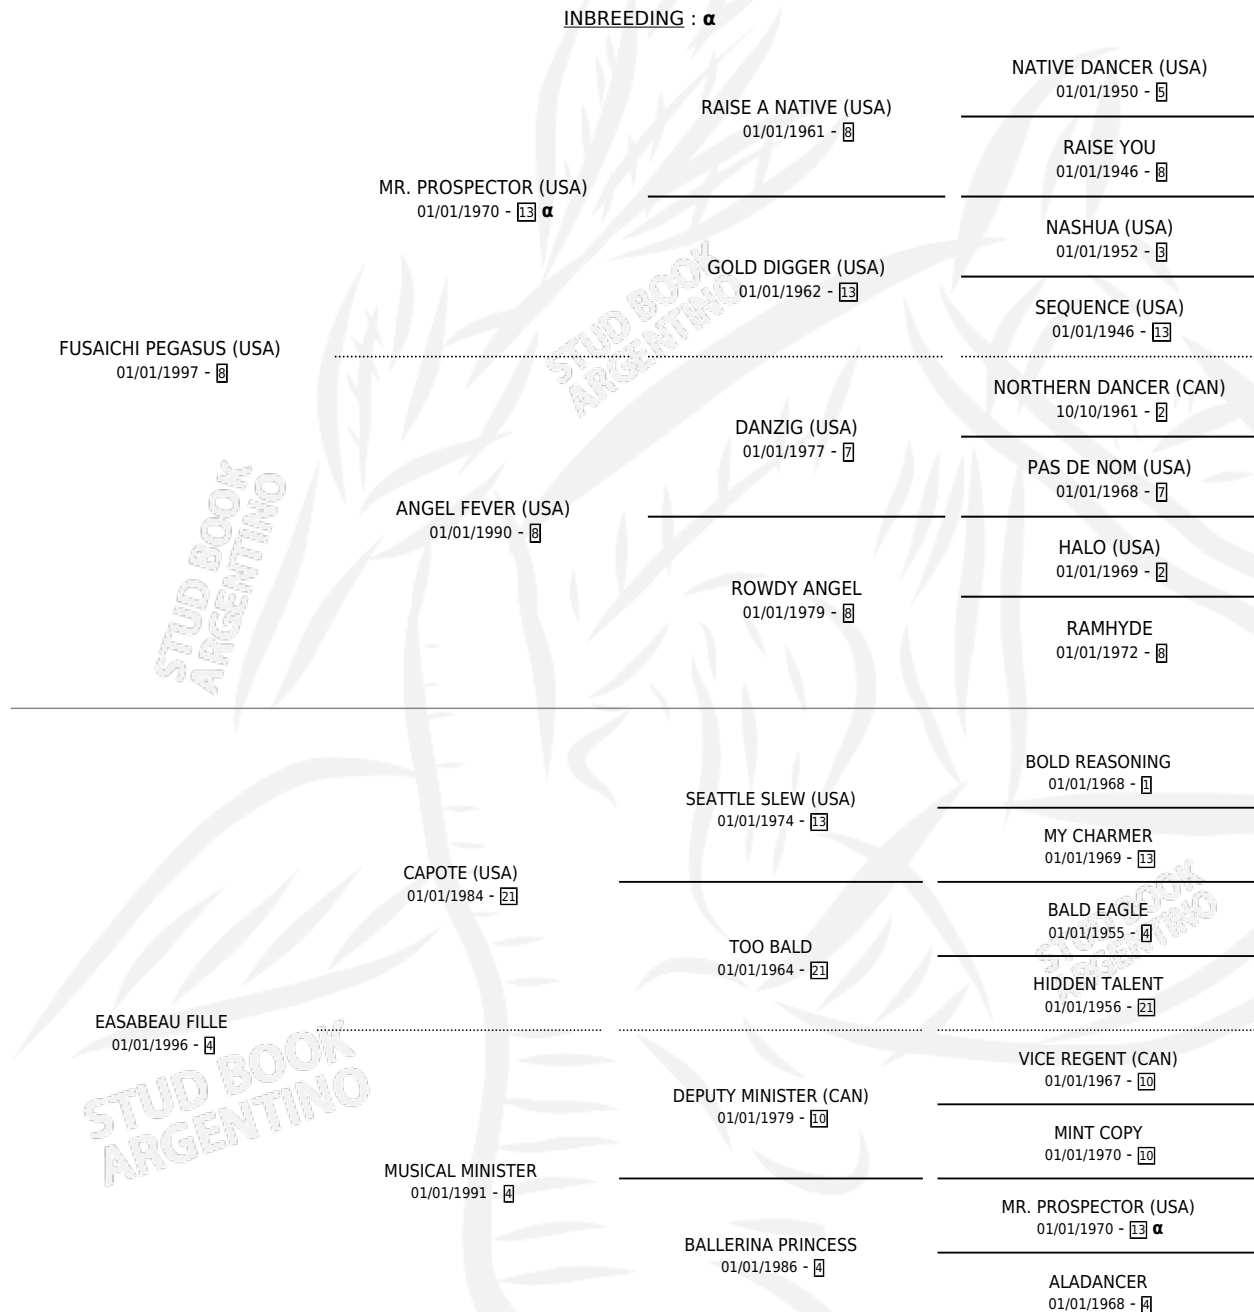

GIMME MORE (USA)

por FUSAICHI PEGASUS (USA) y EASABEAU FILLE por
CAPOTE (USA)

Estados Unidos · Hembra · Alazan · SP · 06/02/2007
Familia 4-m · Volumen web

ESTADO

TIPIFICACIÓN SANGUÍNEA	X
TIPIFICACIÓN POR ADN	✓
PASAPORTE	✓
IDENTIFICACIÓN POR MICROCHIP	✓
REPRODUCTOR	✓

Lugar de nacimiento: Estados Unidos

Criador: Extranjero

~

HIJOS

	MACHOS	HEMBRAS
3 NACIERON	3	0
2 CORRIERON	2	0
1 GANARON	1	0
0 GANADORES CL	0 GANADORES GR	0 GANADORES G1

PEDIGREE

INBREEDING : α

EXPORTACIÓN / IMPORTACIÓN

FECHA	MOVIMIENTO	PAÍS
06/08/2009	IMPORTADO	ESTADOS UNIDOS

SERVICIOS

Servicios **4** / Nacimientos **3** / Efectividad **75.00%**

PADRILLO	PRODUCTO	CRIADOR	1ER SERVICIO	ÚLTIMO SERVICIO
VIOLENCE (USA) ∅			23/08/2015	23/08/2015
NOT FOR SALE	ESPICHE (M A, 09/10/2014)	BALBI ERNESTO ARMANDO SUCESION	03/11/2013	03/11/2013
STRIPES SONG	GIMME SONG (M Z, 10/10/2013)	ARROYO DE LUNA	13/11/2012	13/11/2012
NOT FOR SALE	BROKEN TOY (M A, 19/10/2012)	ARROYO DE LUNA	22/08/2011	06/11/2011