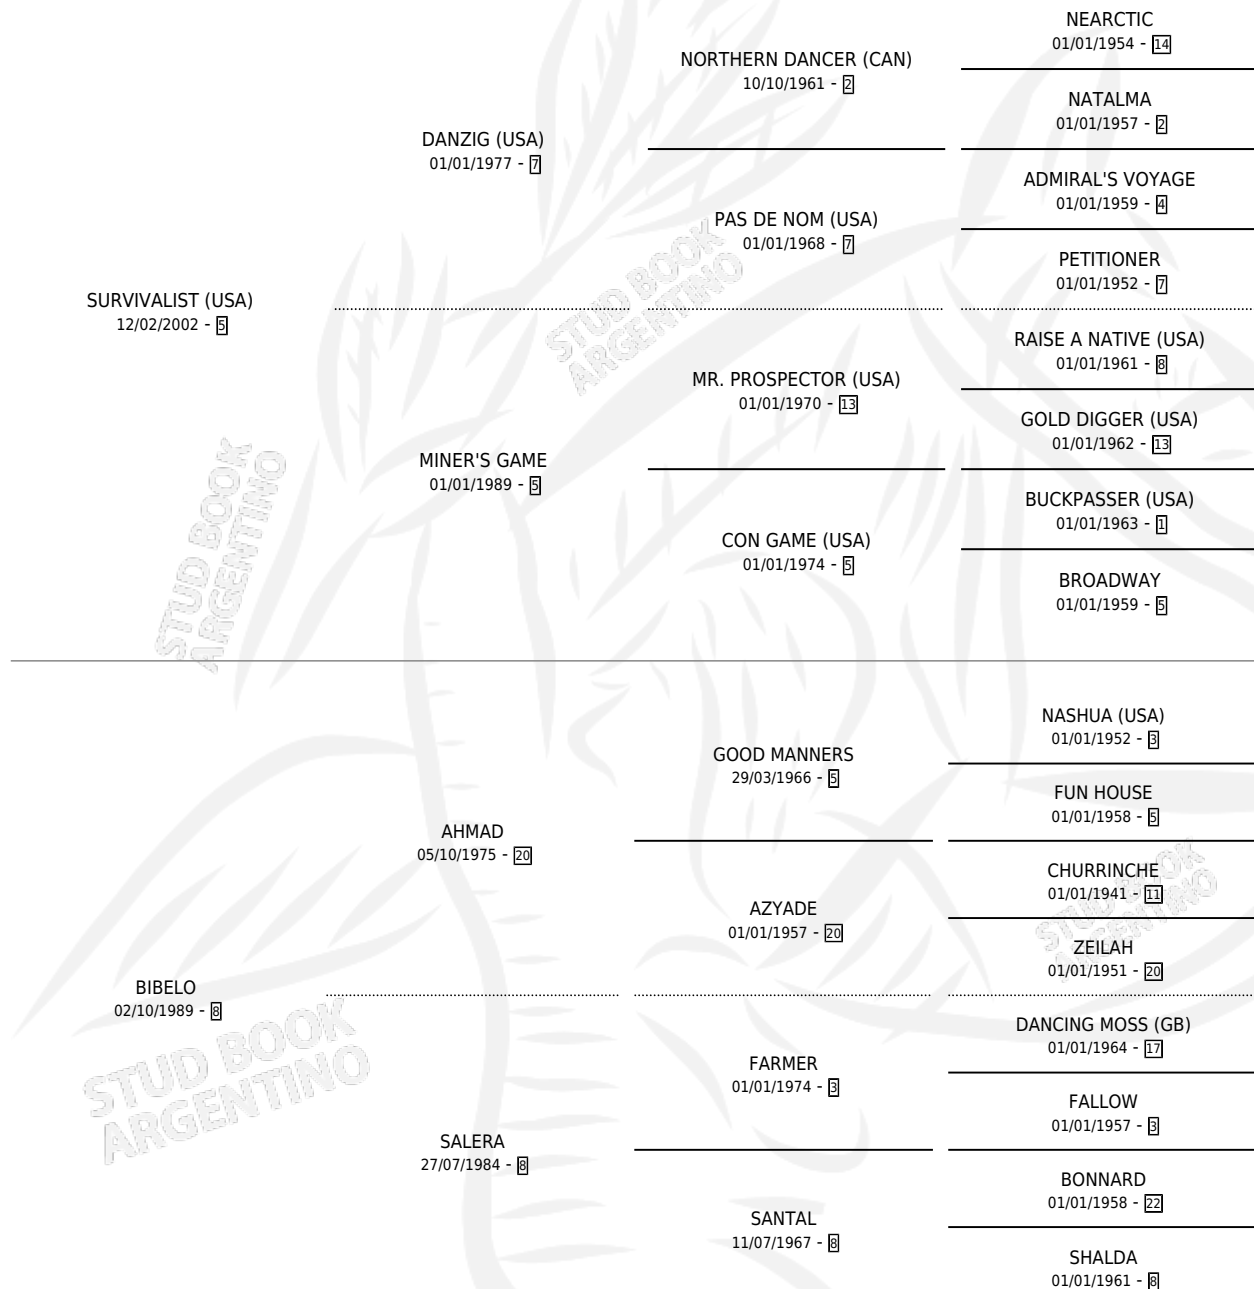

FLOR GRUSHEGKA

por SURVIVALIST (USA) y BIBELO por AHMAD

Argentina · Hembra · Zaino · SP · 28/07/2009
Familia 8-g · Volumen 40

ESTADO

TIPIFICACIÓN SANGUÍNEA	X
TIPIFICACIÓN POR ADN	✓
PASAPORTE	✓
IDENTIFICACIÓN POR MICROCHIP	✓
REPRODUCTOR	✓

Lugar de nacimiento: San Lorenzo de Areco
Criador: El Angel De Venecia S.R.L.

~

HIJOS

	MACHOS	HEMBRAS
4 NACIERON	2	2
1 CORRIERON	1	0
1 GANARON	1	0
0 GANADORES CL	0 GANADORES GR	0 GANADORES G1

PEDIGREE

CAMPAÑA