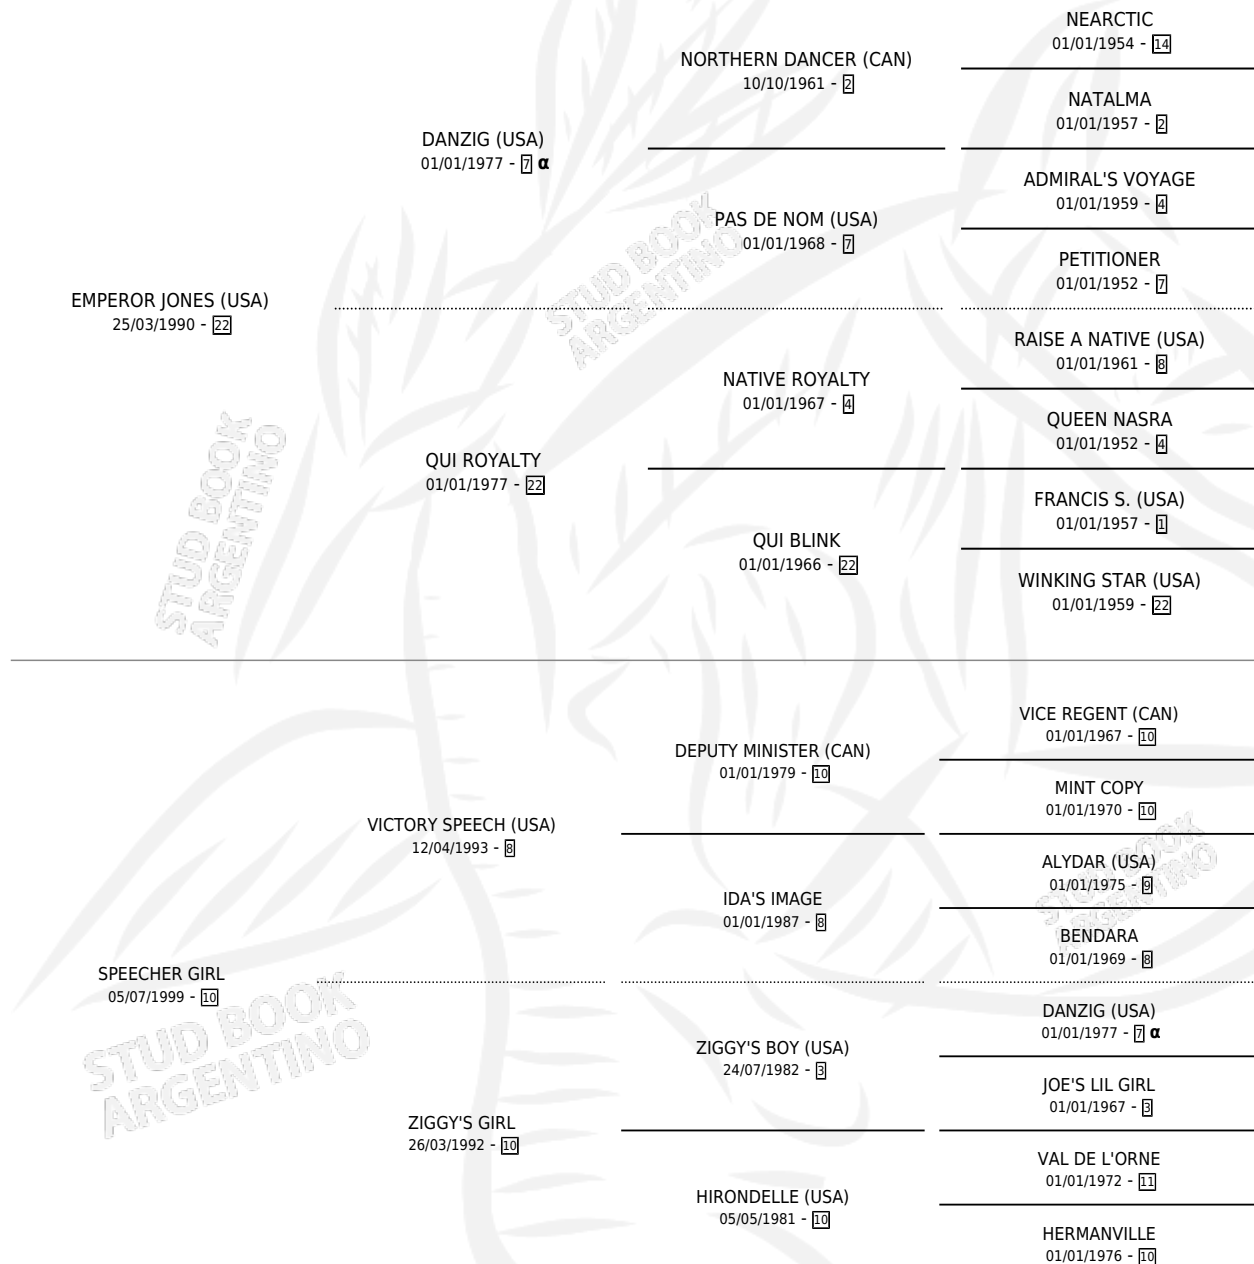

BLAUE REITER EMPER

por **EMPEROR JONES (USA)** y **SPEECHER GIRL** por **VICTORY SPEECH (USA)**

Argentina · Macho · Zaino · SP · 30/07/2009
Familia 10-c · Volumen 40

ESTADO

TIPIFICACIÓN SANGUÍNEA	X
TIPIFICACIÓN POR ADN	✓
PASAPORTE	✓
IDENTIFICACIÓN POR MICROCHIP	✓
REPRODUCTOR	X

Lugar de nacimiento: La Pesadilla
Criador: La Pesadilla

PEDIGREE

INBREEDING : α

CAMPAÑA

Solo carreras oficiales de Argentina

POR EDAD

EDAD	CC	1°	2°	3°	4°	5°	NP	CLC	CLG	CLCG1	CLGG1	IMPORTE	GANANCIA / CC
4 AÑOS	7	3	1	0	0	0	3	2	0	2	0	\$168,000	\$24,000
TOTALES	7	3	1	0	0	0	3	2	0	2	0	\$168,000	\$24,000
%		42.9%	14.3%	0.0%	0.0%	0.0%	42.9%	28.6%	0.0%	100%	0.0%		

Ganador de 3 carreras en Palermo - \$168,000, a los 4 años.

POR DISTANCIA

HIPODROMO	CC	1°	2°	3°	4°	5°	NP	CLC	CLG	CLCG1	CLGG1	IMPORTE
PALERMO	6	3	1	0	0	0	2	1	0	1	0	\$168,000
1000 MTS	6	3	1	0	0	0	2	1	0	1	0	\$168,000
SAN ISIDRO	1	0	0	0	0	0	1	1	0	1	0	\$0
1000 MTS	1	0	0	0	0	0	1	1	0	1	0	\$0