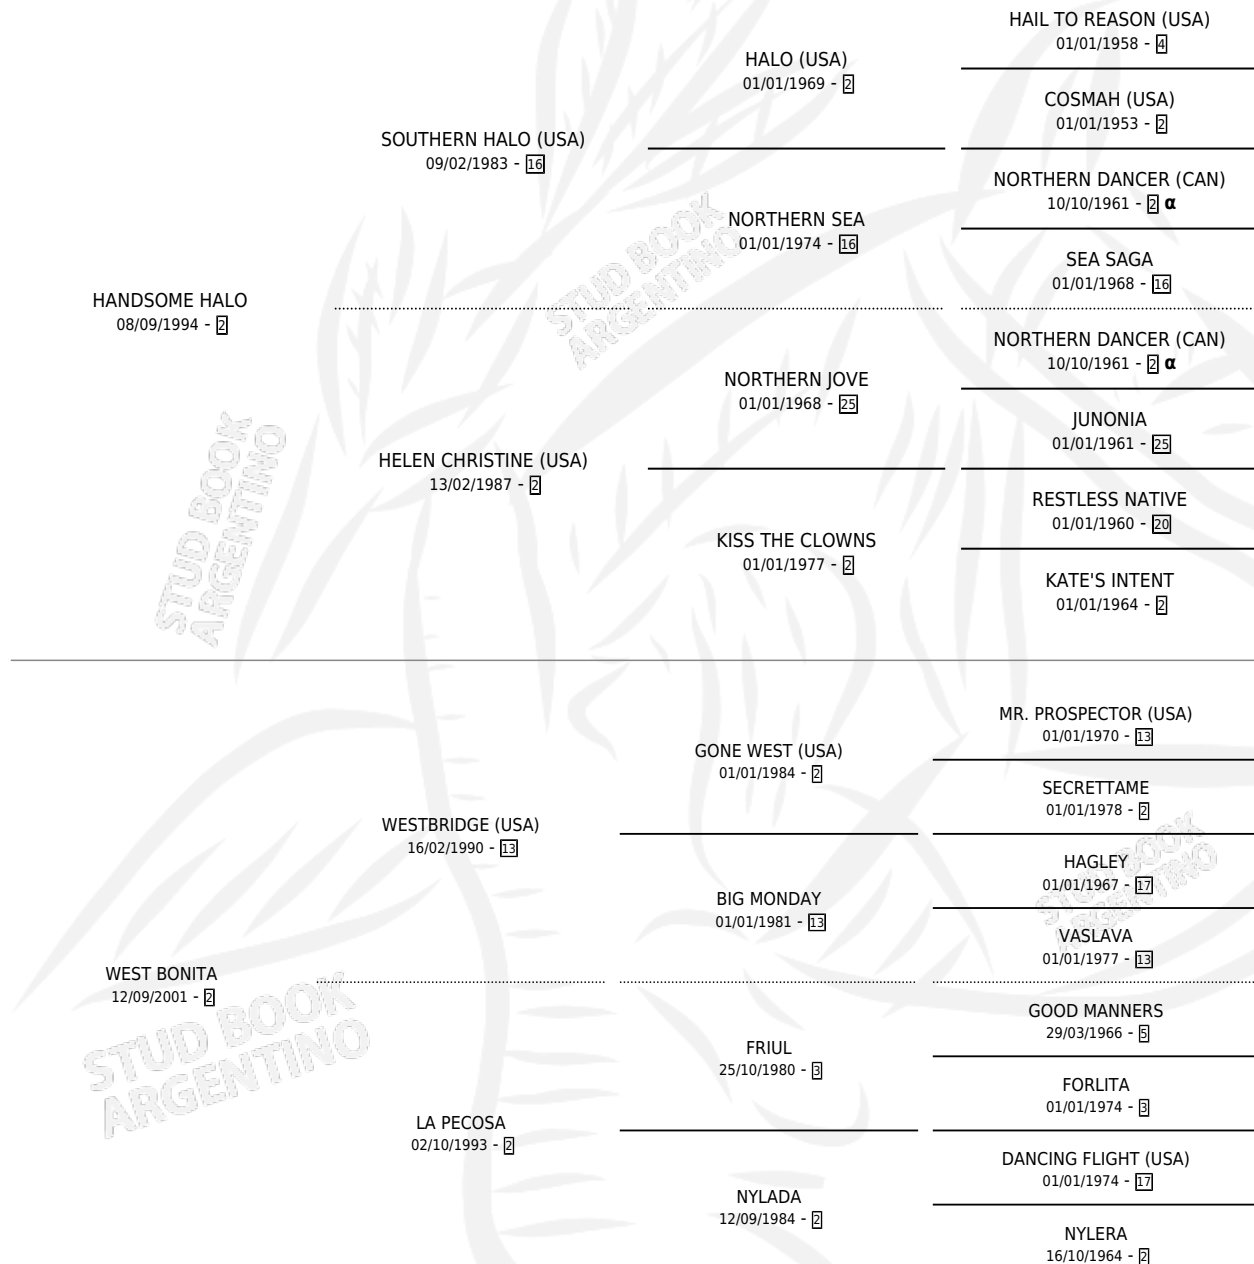

HAND NIEVE

por HANDSOME HALO y WEST BONITA por WESTBRIDGE (USA)

Argentina · Hembra · Alazan · SP · 27/07/2009
Familia 2-h · Volumen 40

ESTADO

| | |
|------------------------------|---|
| TIPIFICACIÓN SANGUÍNEA | X |
| TIPIFICACIÓN POR ADN | X |
| PASAPORTE | X |
| IDENTIFICACIÓN POR MICROCHIP | X |
| REPRODUCTOR | X |

Lugar de nacimiento: La Lealtad
Criador: La Lealtad

PEDIGREE

INBREEDING : α

HAND NIEVE

Datos oficiales del Stud Book Argentino

Documento generado el 12/06/2026

studbook.org.ar