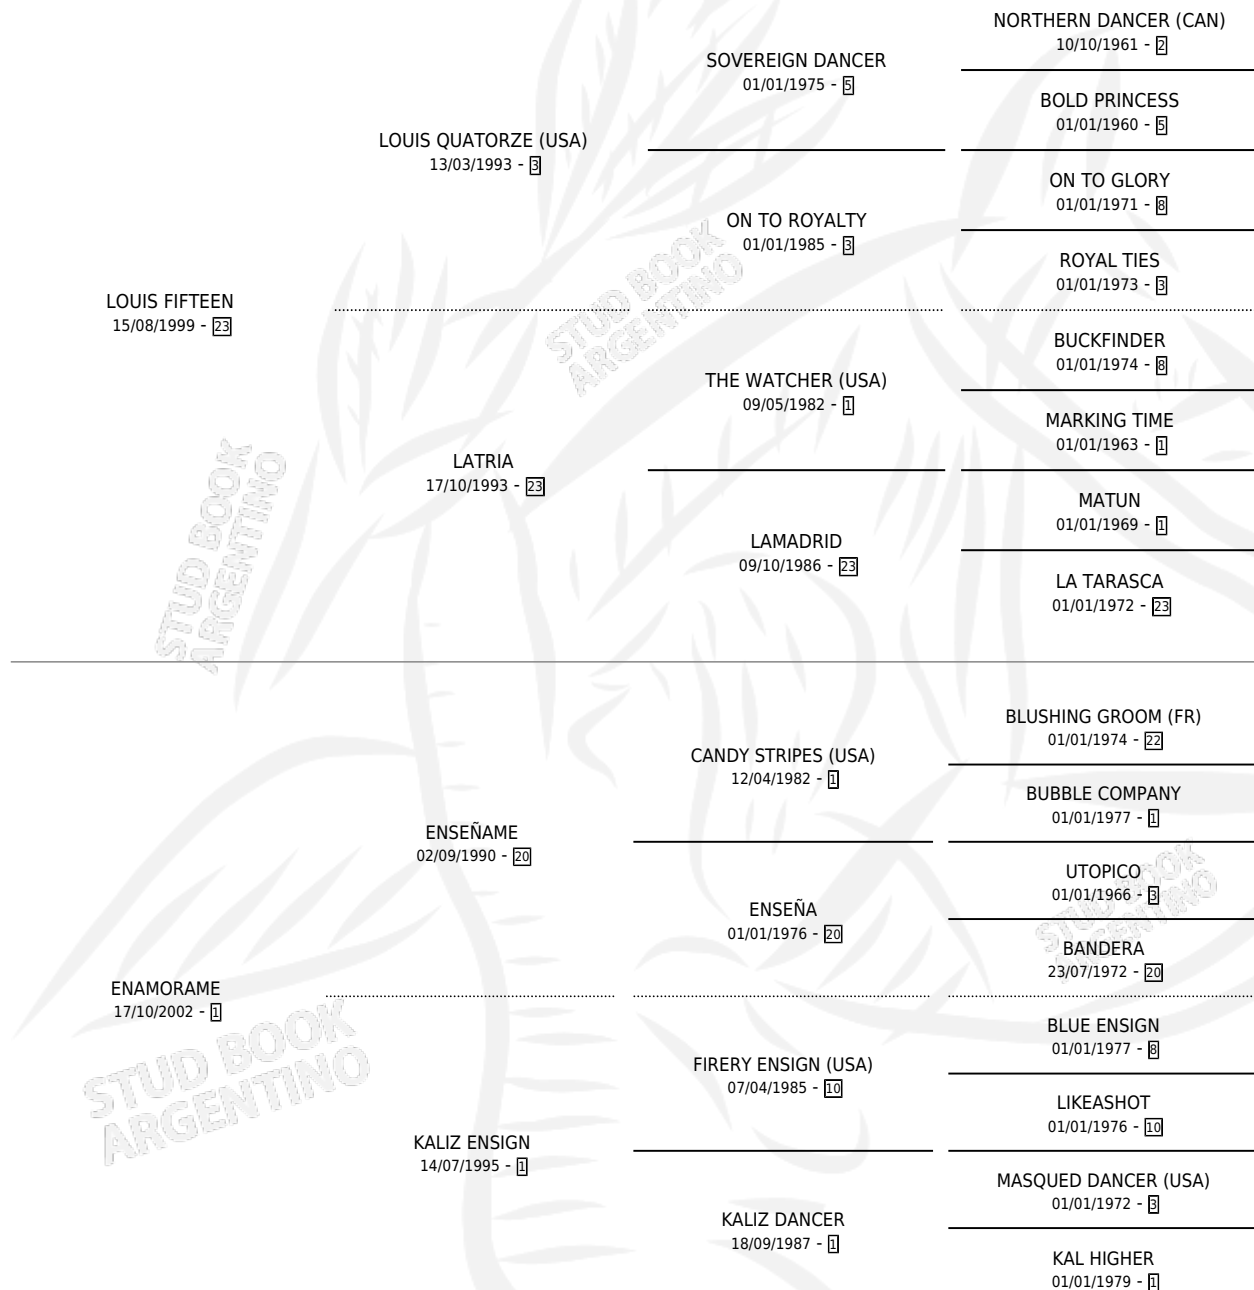

LA TOUR DE PIN

por LOUIS FIFTEEN y ENAMORAME por ENSEÑAME

Argentina · Hembra · Zaino · SP · 17/10/2008
Familia 1-t · Volumen 40

ESTADO

TIPIFICACIÓN SANGUÍNEA	X
TIPIFICACIÓN POR ADN	✓
PASAPORTE	✓
IDENTIFICACIÓN POR MICROCHIP	✓
REPRODUCTOR	✓

Lugar de nacimiento: Pluma De Oro

Criador: Pluma De Oro

~

HIJOS

	MACHOS	HEMBRAS
1 NACIERON	1	0
SIN ACTUACIONES		

PEDIGREE

S

mientos **1** / Efectividad **100%**

06/11/2015

08/11/2015

LA TOUR DE PIN

Datos oficiales del Stud Book Argentino

Documento generado el 12/05/2026

studbook.org.ar