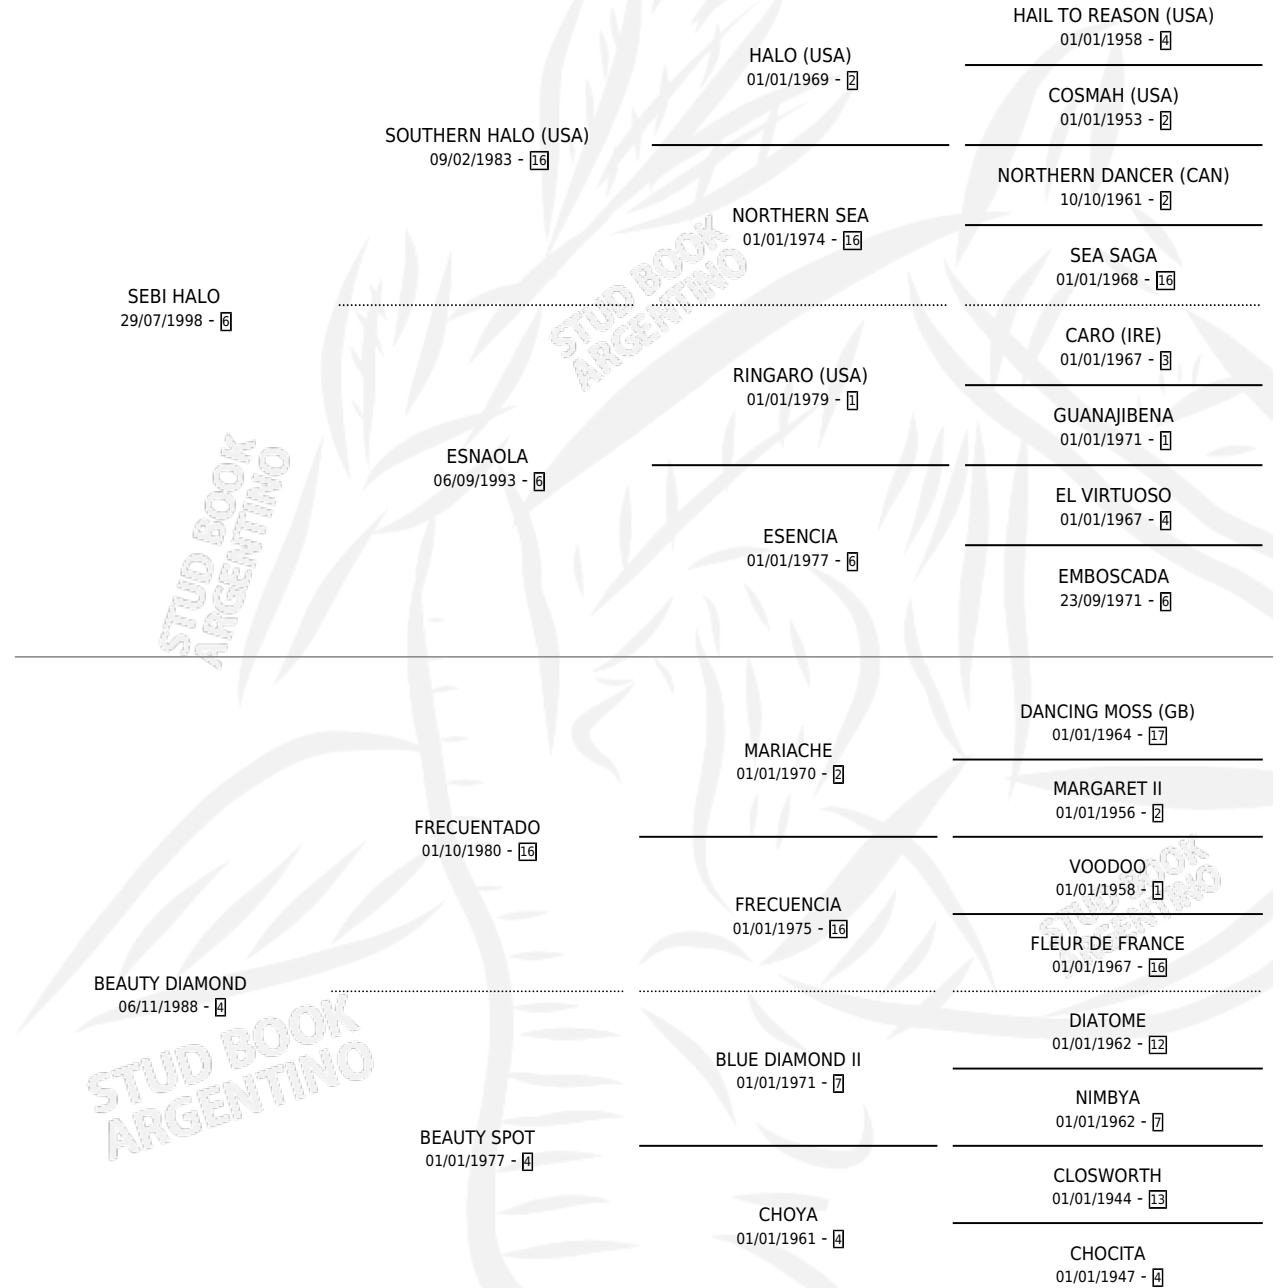

HOLA RUSITA

por SEBI HALO y BEAUTY DIAMOND por FRECUENTADO

Argentina · Hembra · Zaino · SP · 12/10/2008
Familia 4-p · Volumen 40

ESTADO

TIPIFICACIÓN SANGUÍNEA	X
TIPIFICACIÓN POR ADN	✓
PASAPORTE	✓
IDENTIFICACIÓN POR MICROCHIP	✓
REPRODUCTOR	✓

Lugar de nacimiento: Walter Scott

Criador: Acosta Eva Renee y Agrícola Ganadera los Pinos S. C. A.

PEDIGREE