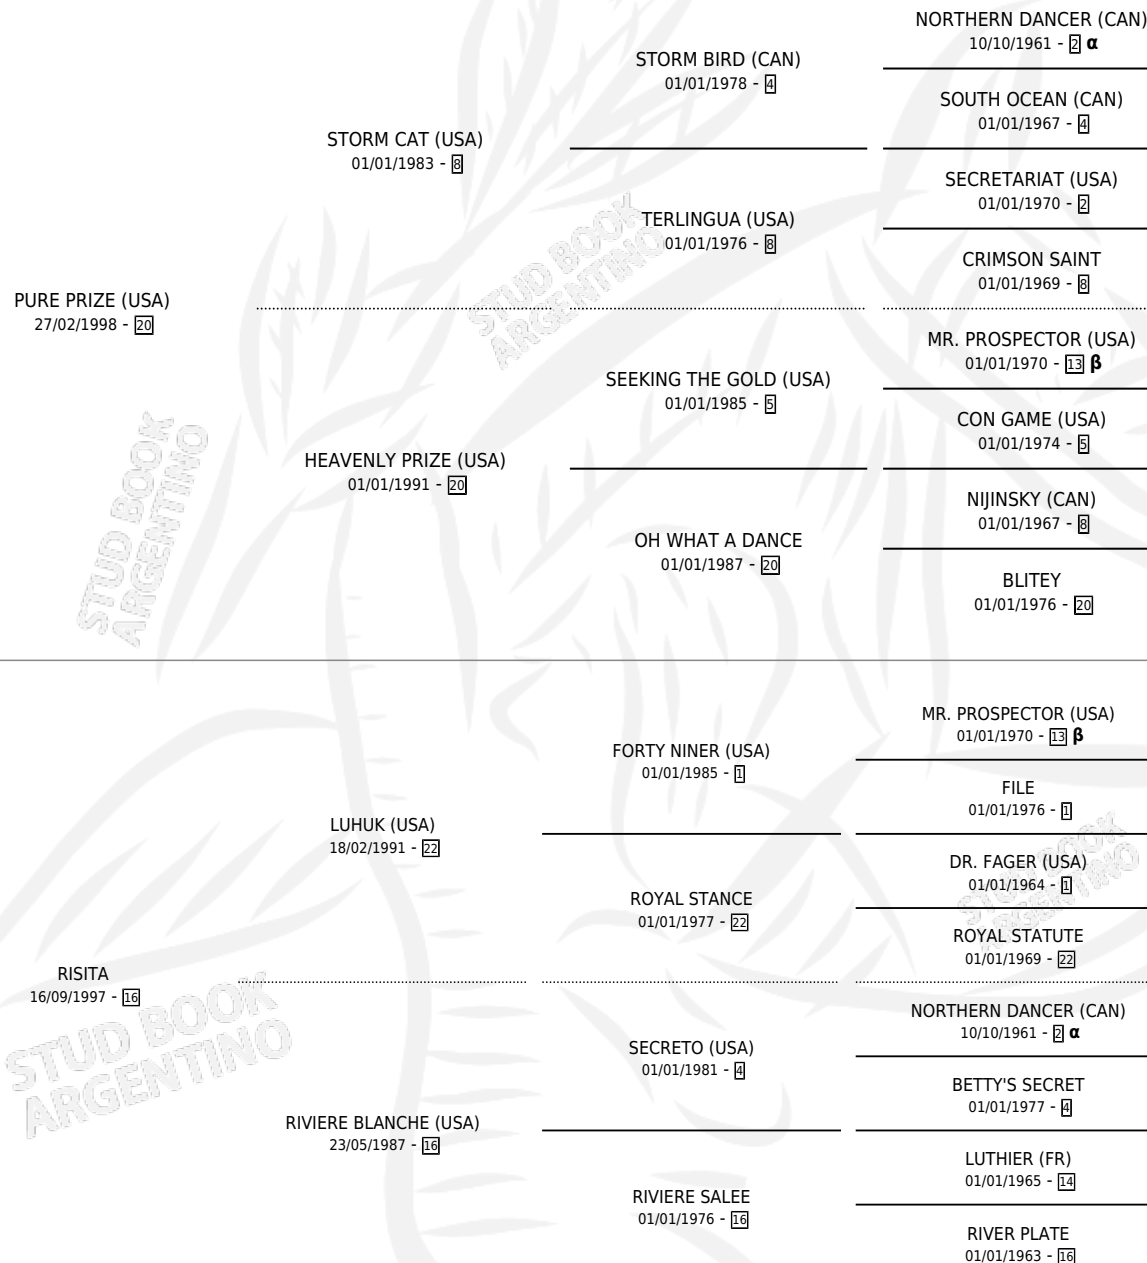

RISA PURA

por **PURE PRIZE (USA)** y **RISITA** por **LUHUK (USA)**

Argentina · Hembra · Zaino · SP · 05/08/2009
Familia 16-b · Volumen 40

ESTADO

TIPIFICACIÓN SANGUÍNEA	X
TIPIFICACIÓN POR ADN	✓
PASAPORTE	✓
IDENTIFICACIÓN POR MICROCHIP	✓
REPRODUCTOR	✓

Lugar de nacimiento: La Manija

Criador: La Manija

~

HIJOS

	MACHOS	HEMBRAS
5 NACIERON	4	1
SIN ACTUACIONES		

PEDIGREE

INBREEDING : **α,β**

CAMPAÑA

Solo carreras oficiales de Argentina

POR EDAD

EDAD	CC	1°	2°	3°	4°	5°	NP	CLC	CLG	CLCG1	CLGG1	IMPORTE	GANANCIA / CC
2 AÑOS	2	0	1	1	0	0	0	0	0	0	0	\$25,000	\$12,500
3 AÑOS	7	2	0	0	3	2	0	0	0	0	0	\$140,380	\$20,054
4 AÑOS	6	0	0	0	3	1	2	0	0	0	0	\$22,820	\$3,803
TOTALES	15	2	1	1	6	3	2	0	0	0	0	\$188,200	\$12,547
%		13.3%	6.7%	6.7%	40.0%	20.0%	13.3%	0.0%	0.0%	0.0%	0.0%		