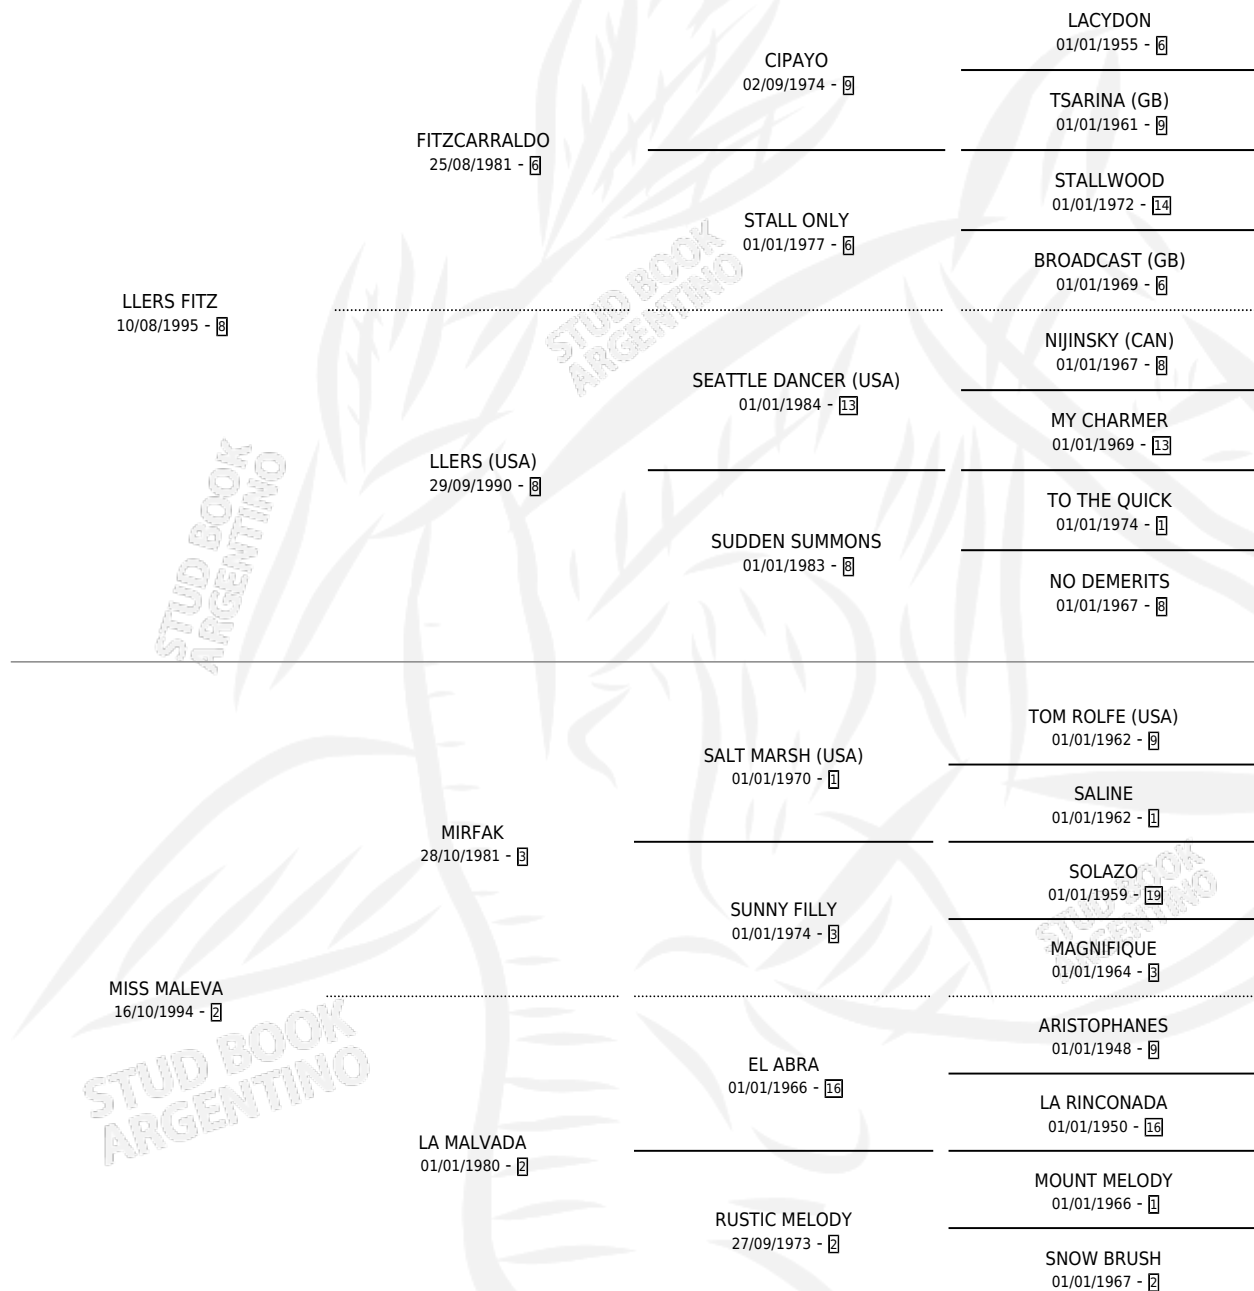

MISS NUNI

por **LLERS FITZ** y **MISS MALEVA** por **MIRFAK**

Argentina · Hembra · Zaino · SP · 03/08/2009
Familia 2-h · Volumen 40

ESTADO

TIPIFICACIÓN SANGUÍNEA	X
TIPIFICACIÓN POR ADN	X
PASAPORTE	X
IDENTIFICACIÓN POR MICROCHIP	X
REPRODUCTOR	X

Lugar de nacimiento: La Manija

Criador: La Manija

PEDIGREE

MISS NUNI

Datos oficiales del Stud Book Argentino

Documento generado el 09/06/2026

studbook.org.ar