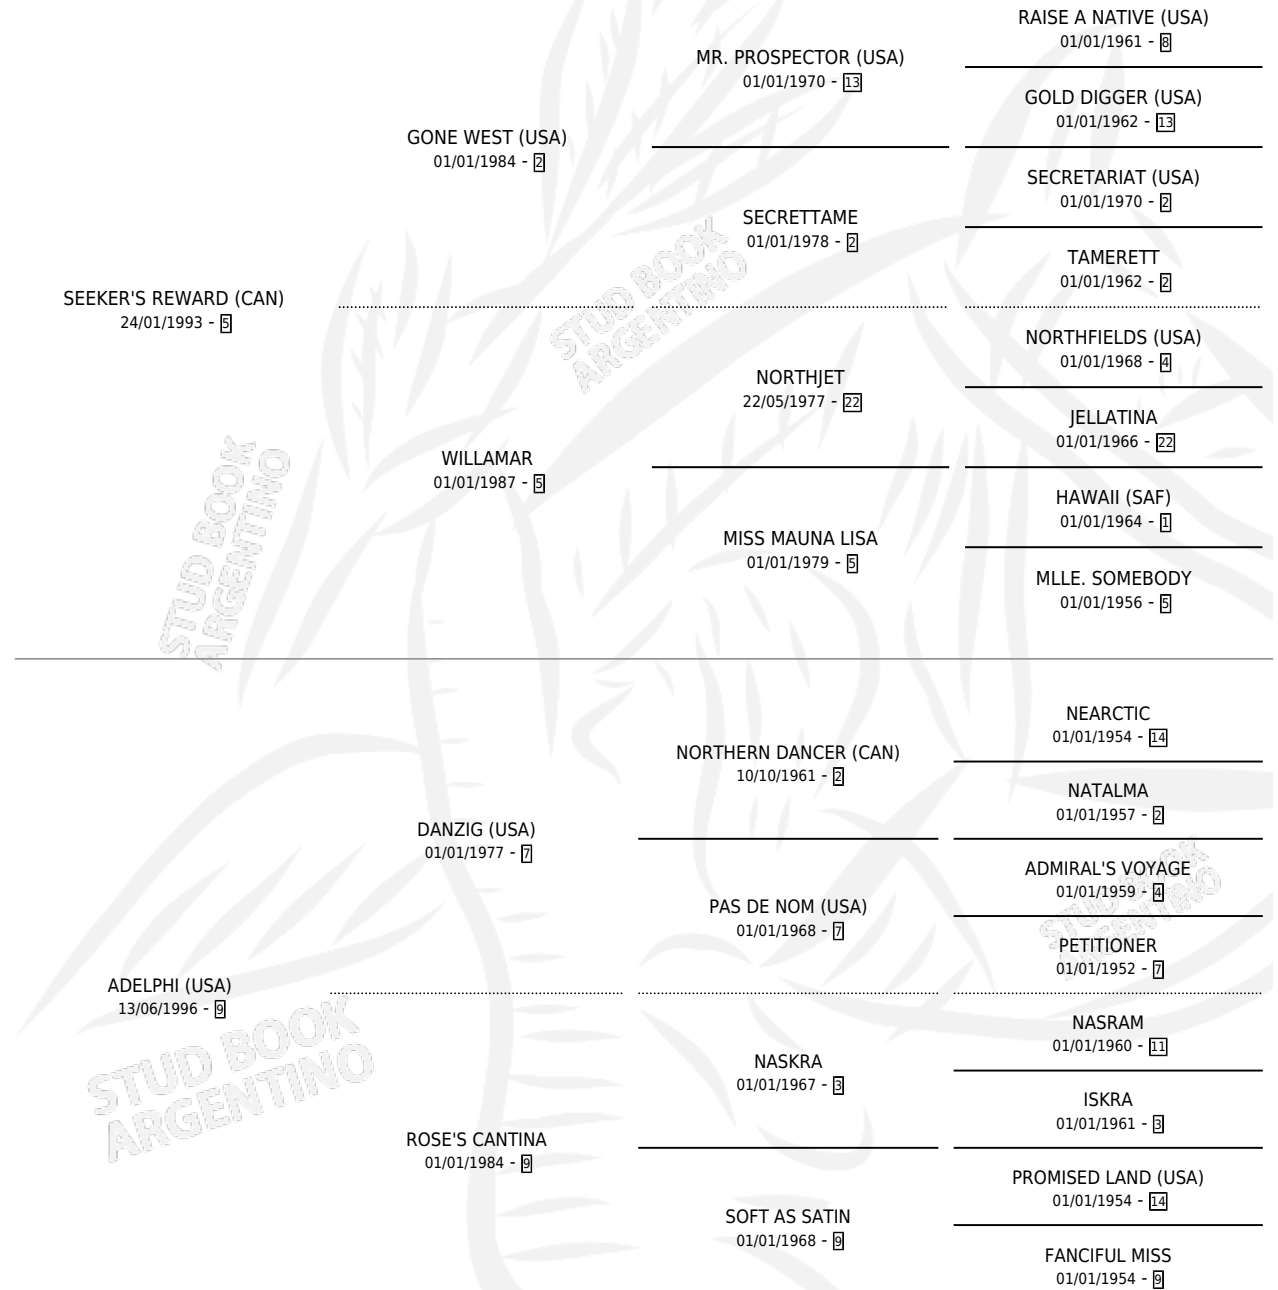

ADALIA

por **SEEKER'S REWARD (CAN)** y **ADELPHI (USA)** por **DANZIG (USA)**

Argentina · Hembra · Tordillo · SP · 18/07/2009
Familia 9-f · Volumen 40

ESTADO

TIPIFICACIÓN SANGUÍNEA	X
TIPIFICACIÓN POR ADN	✓
PASAPORTE	✓
IDENTIFICACIÓN POR MICROCHIP	✓
REPRODUCTOR	✓

Lugar de nacimiento: Carampangue

Criador: Carampangue

PEDIGREE

EXPORTACIÓN / IMPORTACIÓN

FECHA	MOVIMIENTO	PAÍS
18/09/2014	EXPORTADO	URUGUAY

~

CAMPAÑA

Solo carreras oficiales de Argentina