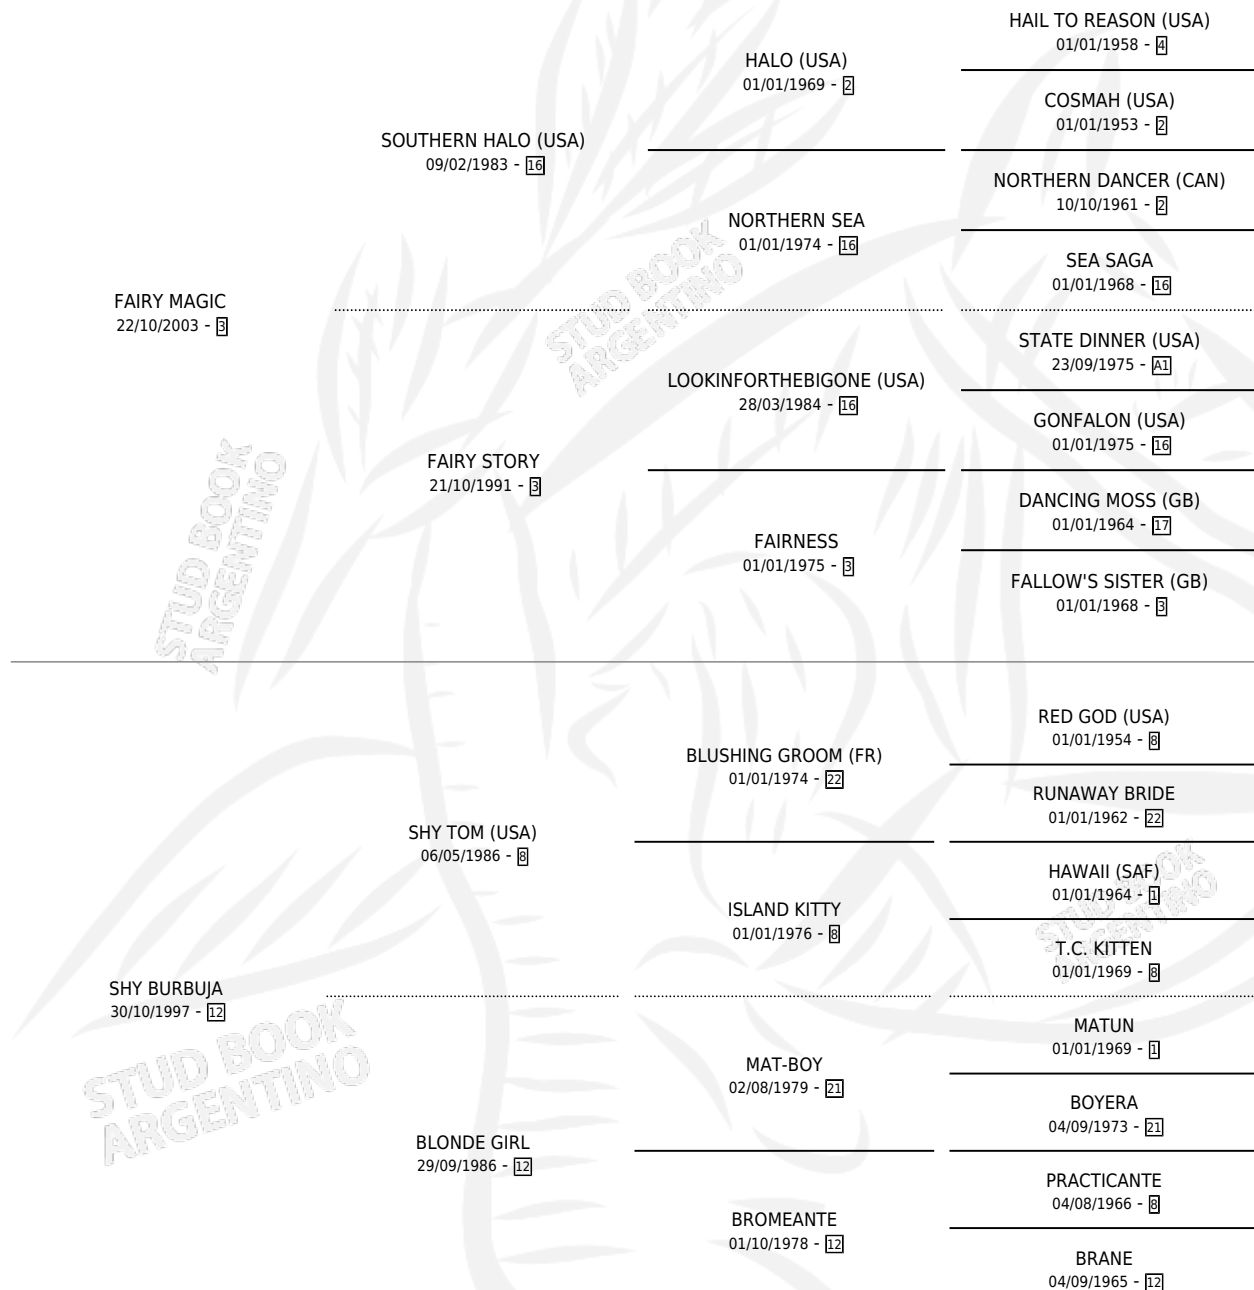

BUBBLE MAGIC

por FAIRY MAGIC y SHY BURBUJA por SHY TOM (USA)

Argentina · Hembra · Alazan · SP · 16/07/2009
Familia 12-d · Volumen 40

ESTADO

TIPIFICACIÓN SANGUÍNEA	X
TIPIFICACIÓN POR ADN	✓
PASAPORTE	✓
IDENTIFICACIÓN POR MICROCHIP	✓
REPRODUCTOR	✓

Lugar de nacimiento: Malin
Criador: Malin

~

HIJOS

	MACHOS	HEMBRAS
4 NACIERON	2	2
4 CORRIERON	2	2
1 GANARON	0	1
0 GANADORES CL	0 GANADORES GR	0 GANADORES G1

PEDIGREE

CAMPAÑA

Solo carreras oficiales de Argentina