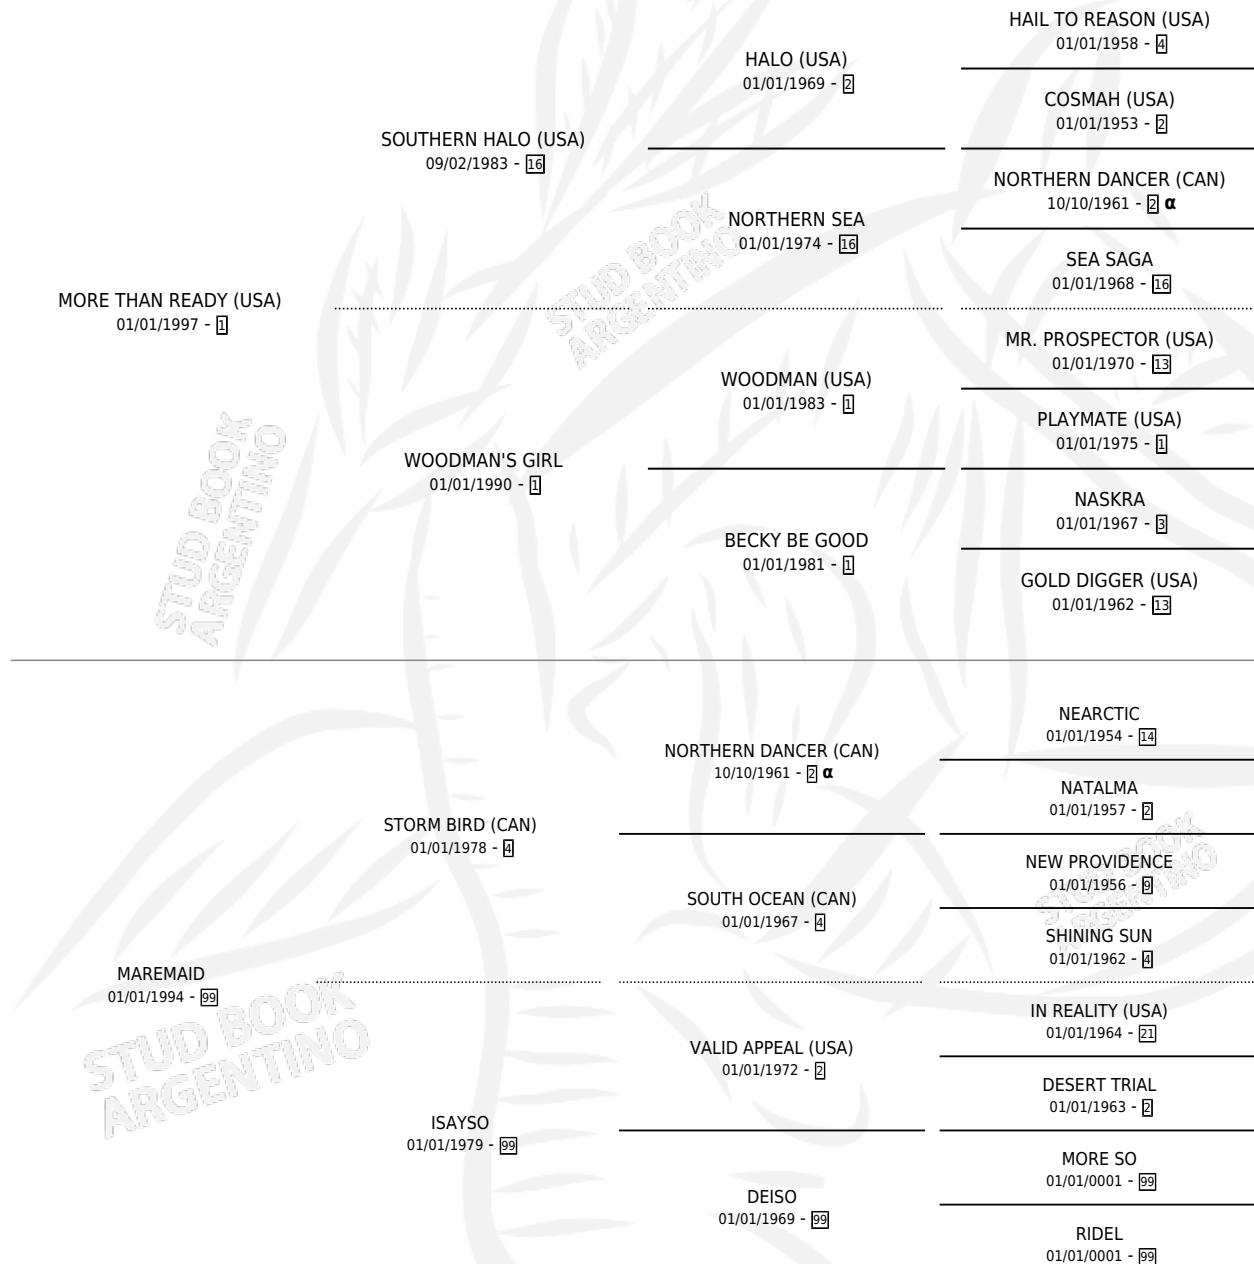

READY TINA (USA)

por **MORE THAN READY (USA)** y **MAREMAID** por **STORM BIRD (CAN)**

Estados Unidos · Hembra · Alazan · SP · 07/05/2007
Familia 99 · Volumen web

ESTADO

TIPIFICACIÓN SANGUÍNEA	X
TIPIFICACIÓN POR ADN	✓
PASAPORTE	✓
IDENTIFICACIÓN POR MICROCHIP	✓
REPRODUCTOR	✓

Lugar de nacimiento: Estados Unidos

Criador: Extranjero

~

HIJOS

	MACHOS	HEMBRAS
8 NACIERON	2	6
5 CORRIERON	1	4
2 GANARON	0	2
0 GANADORES CL	0 GANADORES GR	0 GANADORES G1

PEDIGREE

INBREEDING : α

EXPORTACIÓN / IMPORTACIÓN

FECHA	MOVIMIENTO	PAÍS
10/08/2009	IMPORTADO	ESTADOS UNIDOS

~

CAMPAÑA

Solo carreras oficiales de Argentina

POR EDAD

EDAD	CC	1°	2°	3°	4°	5°	NP	CLC	CLG	CLCG1	CLGG1	IMPORTE	GANANCIA / CC
4 AÑOS	4	1	1	2	0	0	0	0	0	0	0	\$47,350	\$11,838
TOTALES	4	1	1	2	0	0	0	0	0	0	0	\$47,350	\$11,838
%		25.0%	25.0%	50.0%	0.0%	0.0%	0.0%	0.0%	0.0%	0.0%	0.0%		